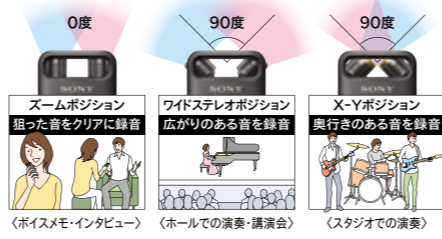

※最新の対応OSについては、「ICレコーダーサポート・お問い合わせ」のホームページ(https://www.sony.jp/support/ic-recorder/)をご参照ください

初めてでも簡単に本格的な音楽録音ができる、コンパクトなハイレゾ録音モデル

ハイレゾ音源に対応。録音も再生も原音に迫る高音質で
リニアPCM 96kHz/24bitのハイレゾ録音と、リニアPCM・FLAC 192kHz/24bit (96kHz/24bit変換)のハイレゾ再生に対応*1。楽器演奏の練習や発表会など、幅広いシーンで使用できます。

「可動式マイク」搭載
シーンに応じて可動式マイクの向きを変えることで最適な集音が可能。より良好な録音結果が得られます。

- 録音前にボタンひとつで録音レベルを自動調整「リハーサル機能」
- Bluetooth®スピーカーやヘッドホンに接続して「ワイヤレス再生」
- 約5秒前から録音する「プリレコーディング機能」
- スマホから遠隔操作「REC Remote」

Hi-Res AUDIO 16GB リニアPCMレコーダー
PCM-A10 オープン価格