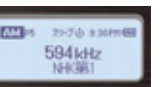

地域を選ぶだけで受信できる放送局が自動登録され、
選局がかんたん

スマートフォンなどの音源をワイヤレスでかんたんに再生できる、
Bluetooth®対応

よく聞く放送局を登録できるお気に入りボタン