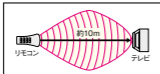

ワイドテレビ対応

ワイドTVの画面サイズを切り換えます

BSデコーダー対応

BSデコーダー(WOWOWデコーダー)を操作できます

◎赤外線リモコン付きのソニーおよび下記の対応メーカーの機種を操作できます。ただし、一部のメーカー、機種には対応していない場合もあります

ホールド

誤操作を防ぐために、すべてのキーやボタンをロックできます

不揮発性メモリバックアップ