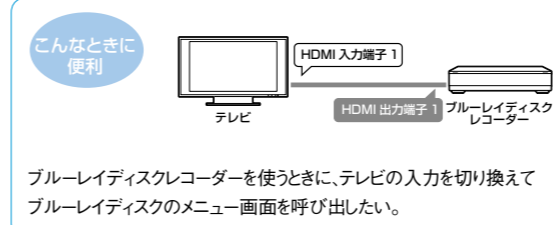

かんたん学習

5ステップまでの連続した操作をボタンひとつで行う「プチマクロ」 (対応機器:RM-PLZ530D)

操作切り換えボタンやシステムコントロールボタン以外のボタンに、最大5ステップの操作プログラムを設定できます。

連続した操作をボタンひとつで行う「マクロ機能」 (対応機器:RM-PLZ530D/PLZ430D/PLZ330D\*) \* PLZ330Dは、コンポーネントマクロのみ対応

■ コンポーネントマクロ  
操作切り換えボタンに最大16ステップの操作プログラムを設定できます。