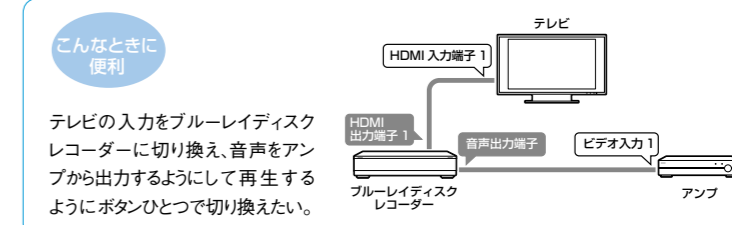

■ システムコントロールマクロ
システムコントロールボタンに複数機器にまたがる最大16ステップの操作プログラムを設定できます。