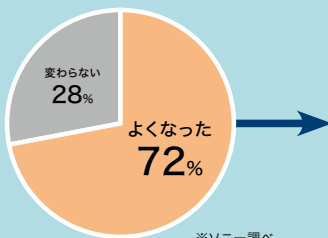

② 420 + 60 = 480

③ 650 + 20 = 670

1人1台端末を活用する学びの質向上への貢献。 ブラビアと実現する新しい授業のカタチ

選定のポイント

Point.1 サイズ

教室の広さに合わせてできるだけ大きなサイズを選ぶことで、教室の左右の席や後ろの席からも見やすくなり、児童・生徒の授業への参加意欲を高めることができます。

Point.2 画質

高輝度による視認性向上や、高い精細感と豊かな色表現により、児童・生徒の関心を高め、授業への理解を深めることができます。

ブラビアを教室に導入いただいた 中学校の生徒に アンケートをとりました

いままでと変わりましたか？

※ソニー調べ

「よくなった」と回答した生徒に聞きました

理由を教えてください

- 1位：画面の大きさ ● 2位：画面の見やすさ ● 3位：文字の読みやすさ

変わったことはなんですか？

- 授業が分かりやすくなった：48% ● 楽しくなった：26% ● 集中できるようになった：26%