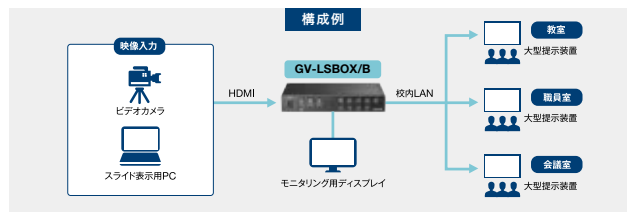

■がっこう連絡帳カレンダー

学校行事や時間割、連絡事項を表示できるカレンダーアプリです。教室内のブラビアに表示することでプリントの印刷や配布などの工数を削減できます。

画面イメージ

※がっこう連絡帳カレンダーは株式会社ソルテの製品です

■みえる校内放送

専用の配信機材 (GV-LSBOX/B) とブラビア対応アプリ「らくらくライブ」を使用することで、簡単に校内ライブ配信を行えます。

※GV-LSBOX/Bは株式会社アイ・オー・データ機器の製品です