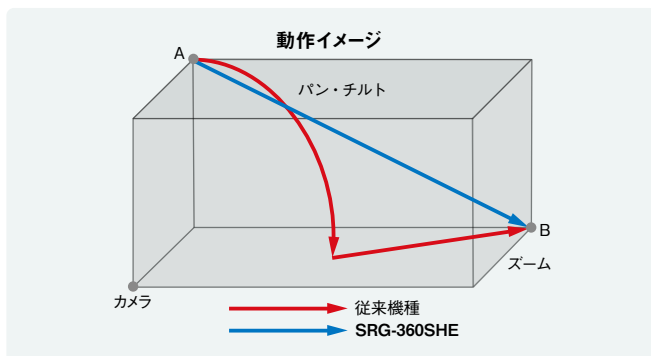

SRG-360SHEの特長

効果的なカメラワークを可能にするプリセット機能

●パン・チルト・ズームの同時動作

プリセット呼び出し時に、パン・チルト・ズームが同時に動作します。オペレーターが操作しているような自然なカメラワークを実現します。