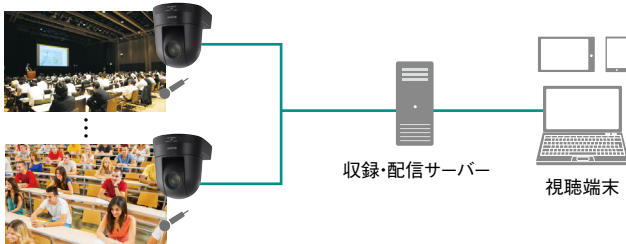

View-DR OFF

View-DR ON

※ 画像はイメージです。使用環境によっては、期待される効果が得られない場合があります。

SRG-360SHE / 300SEの特長

IP伝送での映像出力に対応

IP伝送での映像出力にも対応しているため、離れた場所でのモニタリングや映像収録など、ネットワークを使ったさまざまなシステムに対応可能です。

また、音声入力端子を装備しており、カメラに入力した音声もIP出力することができます。

※ 音声出力について：SRG-300SE)IP出力のみ SRG-360SHE)IP出力に加えて、SDI、HDMIにも重畳されます。

●システム例：講義収録

●システム例：情報カメラ

※ 講義収録システム、デコーダーの対応状況については、各メーカーにご確認ください。
ブラウザなどでのモニタリングでは、映像と音声にずれが生じることがあります。
また、SRGシリーズのカメラは屋内用です。

SRG-360SHEの特長