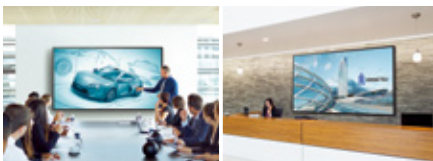

エグゼクティブな空間に、プレミアム画質を 100V型フラッグシップ4K業務用ディスプレイ

100V型 | FW-BZ40J/BZ
オープン価格

BRAVIA XR

大会議室や受付で際立つ 100V型の存在感

役員や賓客が集まる大会議室・応接室など、広い空間に適した100V型の超大画面。離れた席からでも資料が見やすく、議事進行や商談もスムーズに。また、企業の顔ともいえる受付・ロビーで訪問客を迎えるエントランスサインエージとしても最適です。

後方からの視認性も確保

広いロビーに映える100V型

人が感じる美しさを再現 認知特性プロセッサ「XR」

色や精細感、コントラストなどの各要素を、人の脳が行うように横断的に分析する認知特性プロセッサ「XR」を新搭載。940cd/m²ものピーク輝度を誇る高輝度ディスプレイとの相乗効果により、人が目で感じる「自然な美しさ」を再現します。

人が目で感じる自然な美しさを再現する、認知特性プロセッサ「XR」

ディテールまで気を配った 現場第一主義の意匠