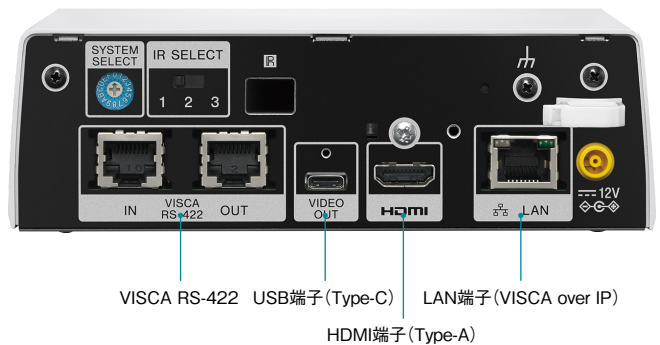

また、ワイド端では水平画角約70°の広角撮影が可能のため、小会議室における卓上設置などにも対応。小会議室から大講義室やホールまで、さまざまなシーンで自由度の高い設置や撮影を実現します。

4K Exmor R CMOSイメージセンサーを搭載

暗所でも高感度・低ノイズでの撮影が可能な4K対応裏面照射型CMOSイメージセンサー“Exmor R(エクスマアール)”を搭載し、人物の表情や講義での板書文字などを4Kならではの高精細な映像でとらえることができます。

その他の主な特長

- 最大100個まで登録・呼び出しできるプリセット機能
- PoE+対応により、LANケーブル経由での給電が可能
- 低照度時はモノクロ映像に切り替え、暗所でも撮影を可能にするDay&Night機能を搭載
- IRリモートコントローラー同梱
- VISCA/VISCA over IPでの外部コマンドによるカメラ制御が可能

主な仕様

カメラ部	
映像信号	3840×2160/29.97p、25p*1 1920×1080/59.94p、50p、29.97p、25p 1920×1080/59.94i、50i 1280×720/59.94p、50p
映像出力方式	HDMI / USB (UVC)
撮像素子	1/2.5型 Exmor R CMOS イメージセンサー
有効画素数	約850万画素
ズーム比	光学20倍、超解像40倍(フルHD解像度)/30倍(4K解像度)
焦点距離	f=4.4mm(ワイド端)～88.0mm(テレ端)
F値	F2.0(ワイド端)～F3.8(テレ端)
水平画角	約70°(ワイド端)
最短撮影距離	80mm(ワイド端)～800mm(テレ端)
最低被写体照度	1.6ルクス(50IRE F2.0 シャッタースピード1/30秒 高感度モードOFF)
シャッタースピード	1/1～1/10000秒
Day&Night機能	○
パン駆動範囲	±170°、最大速度300°/秒
チルト駆動範囲	+90°～-20°、最大速度126°/秒
プリセットポジション	100
インターフェース部	
外部インターフェース	HDMI (Type-A) ×1、USB2.0 (Type-C) ×1*2、 VISCA RS-422 (RJ-45) In/Out各1、LAN (RJ-45) ×1*3
カメラコントロール	VISCA over IP、VISCA RS-422、UVC*4
一般	
外形寸法(幅×高さ×奥行)	約158.4×177.5×200.2mm(突起部含まず)
質量	約1.6kg
電源	DC12V(ACアダプター付属)、PoE+(IEEE802.3at準拠)
消費電力	最大25.5W
動作温度	0～40℃
付属品	
AC電源アダプター(1)、電源コード(1)、赤外線リモコン(1)、シーリングブラケット(A)(1)、 シーリングブラケット(B)(1)、ワイヤーロープ(1)、取付用ネジ(M3×8)(9)、 取付用ネジ(M2.6×6)(1)、HDMIケーブル抜け止めプレート(1)、安全のために(1)、保証書(冊子)(1)	

*1: HDMI映像出力の場合。USB映像出力の場合は最大解像度は1920×1080になります

*2: 音声出力には対応していません

*3: LAN経由での映像出力はできません

*4: UAC (USB Audio Class) には対応していません

外形寸法図

背面端子部

安全に関する注意 商品を安全に使うため、使用前に必ず「取扱説明書」をよくお読みください。

カタログ上の注意 ●仕様および外観は、改良のため予告なく変更されることがあります ●カタログと実際の商品の色とは印刷の関係で多少異なる場合があります **商標について** ●「ソニー」および「SONY」は、ソニーグループ株式会社の登録商標です。その他記載されている各社の社名および商品名は各社の商標または登録商標です。なお、本文中ではTM、®マークは明記していません