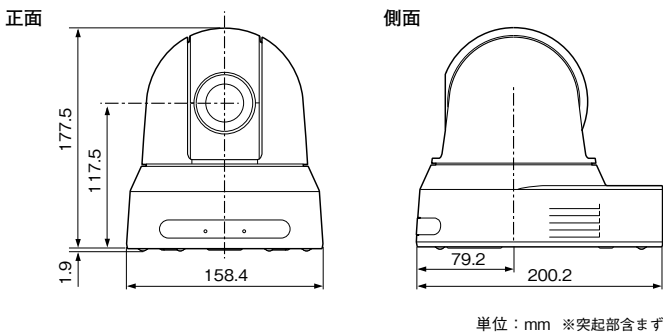

その他の主な特長

- 最大100個まで登録・呼び出しできるプリセット機能
- PoE+対応により、LANケーブル経由での給電が可能
- 低照度時はモノクロ映像に切り替え、暗所でも撮影を可能にするDay&Night機能を搭載
- IRリモートコントローラー同梱
- VISCA/VISCA over IPでの外部コマンドによるカメラ制御が可能

主な仕様

カメラ部	
映像信号	3840×2160/29.97p、25p*1 1920×1080/59.94p、50p、29.97p、25p 1920×1080/59.94i、50i 1280×720/59.94p、50p
映像出力方式	HDMI / USB (UVC)
撮像素子	1/2.5型 Exmor R CMOS イメージセンサー
有効画素数	約850万画素
ズーム比	光学20倍、超解像40倍(フルHD解像度)/30倍(4K解像度)
焦点距離	f=4.4mm(ワイド端)～88.0mm(テレ端)
F値	F2.0(ワイド端)～F3.8(テレ端)
水平画角	約70°(ワイド端)
最短撮影距離	80mm(ワイド端)～800mm(テレ端)
最低被写体照度	1.6ルクス(50IRE F2.0 シャッタースピード1/30秒 高感度モードOFF)
シャッタースピード	1/1～1/10000秒
Day&Night機能	○
パン駆動範囲	±170°、最大速度300°/秒
チルト駆動範囲	+90°～-20°、最大速度126°/秒
プリセットポジション	100
インターフェース部	
外部インターフェース	HDMI (Type-A) ×1、USB2.0 (Type-C) ×1*2、 VISCA RS-422 (RJ-45) In/Out各1、LAN (RJ-45) ×1*3
カメラコントロール	VISCA over IP、VISCA RS-422、UVC*4
一般	
外形寸法(幅×高さ×奥行)	約158.4×177.5×200.2mm(突起部含まず)
質量	約1.6kg
電源	DC12V(ACアダプター付属)、PoE+(IEEE802.3at準拠)
消費電力	最大25.5W
動作温度	0～40℃
付属品	
AC電源アダプター(1)、電源コード(1)、赤外線リモコン(1)、シーリングブラケット(A)(1)、 シーリングブラケット(B)(1)、ワイヤーロープ(1)、取付用ネジ(M3×8)(9)、 取付用ネジ(M2.6×6)(1)、HDMIケーブル抜け止めプレート(1)、安全のために(1)、保証書(冊子)(1)	

*1: HDMI映像出力の場合。USB映像出力の場合は最大解像度は1920×1080になります

*2: 音声出力には対応していません

*3: LAN経由での映像出力はできません

*4: UAC (USB Audio Class) には対応していません

外形寸法図

背面端子部

安全に関する注意 商品を安全に使うため、使用前に必ず「取扱説明書」をよくお読みください。

カタログ上の注意 ●仕様および外観は、改良のため予告なく変更されることがあります ●カタログと実際の商品の色とは印刷の関係で多少異なる場合があります **商標について** ●「ソニー」および「SONY」は、ソニーグループ株式会社の登録商標です。その他記載されている各社の社名および商品名は各社の商標または登録商標です。なお、本文中ではTM、®マークは明記していません