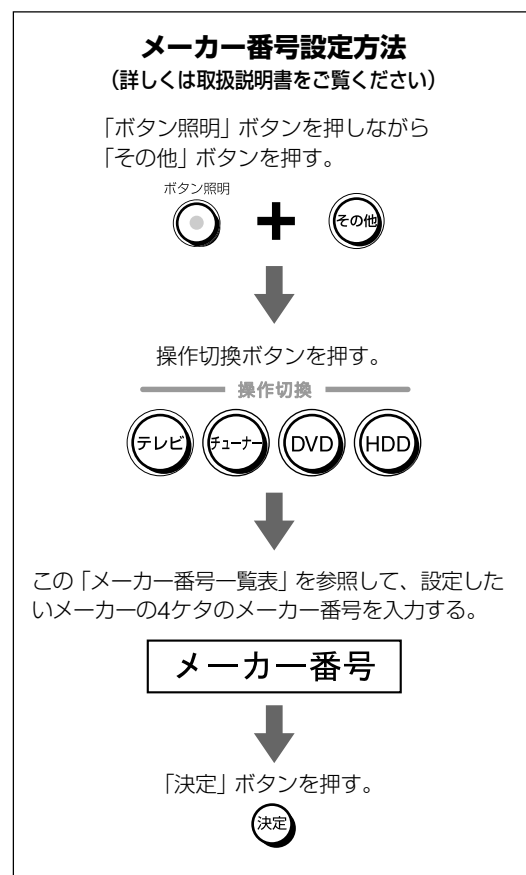

学習機能付 多機能リモートコマンダー

メーカー番号一覧表

RM-PL1400D

© 2006 Sony Corporation Printed in Malaysia

* 2 8 8 8 0 2 7 0 1 * (1)

映像機器

テレビ (BSデジタル・110度CSデジタル・地上デジタルチューナー内蔵)

メーカー名	メーカー番号
ソニー	8212, 8201, 8202
パナソニック (松下電器)	8203, 8213
東芝	8204, 8205, 8214, 8222
日立	8209, 8215
三菱	8206, 8220
ビクター (JVC)	8207, 8216, 8219
サンヨー	8210, 8218
シャープ	8208, 8217
パイオニア	8211, 8221