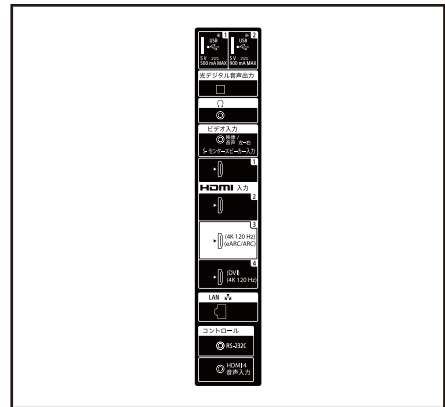

寸法図

FW-98BZ50L

スタンドなし