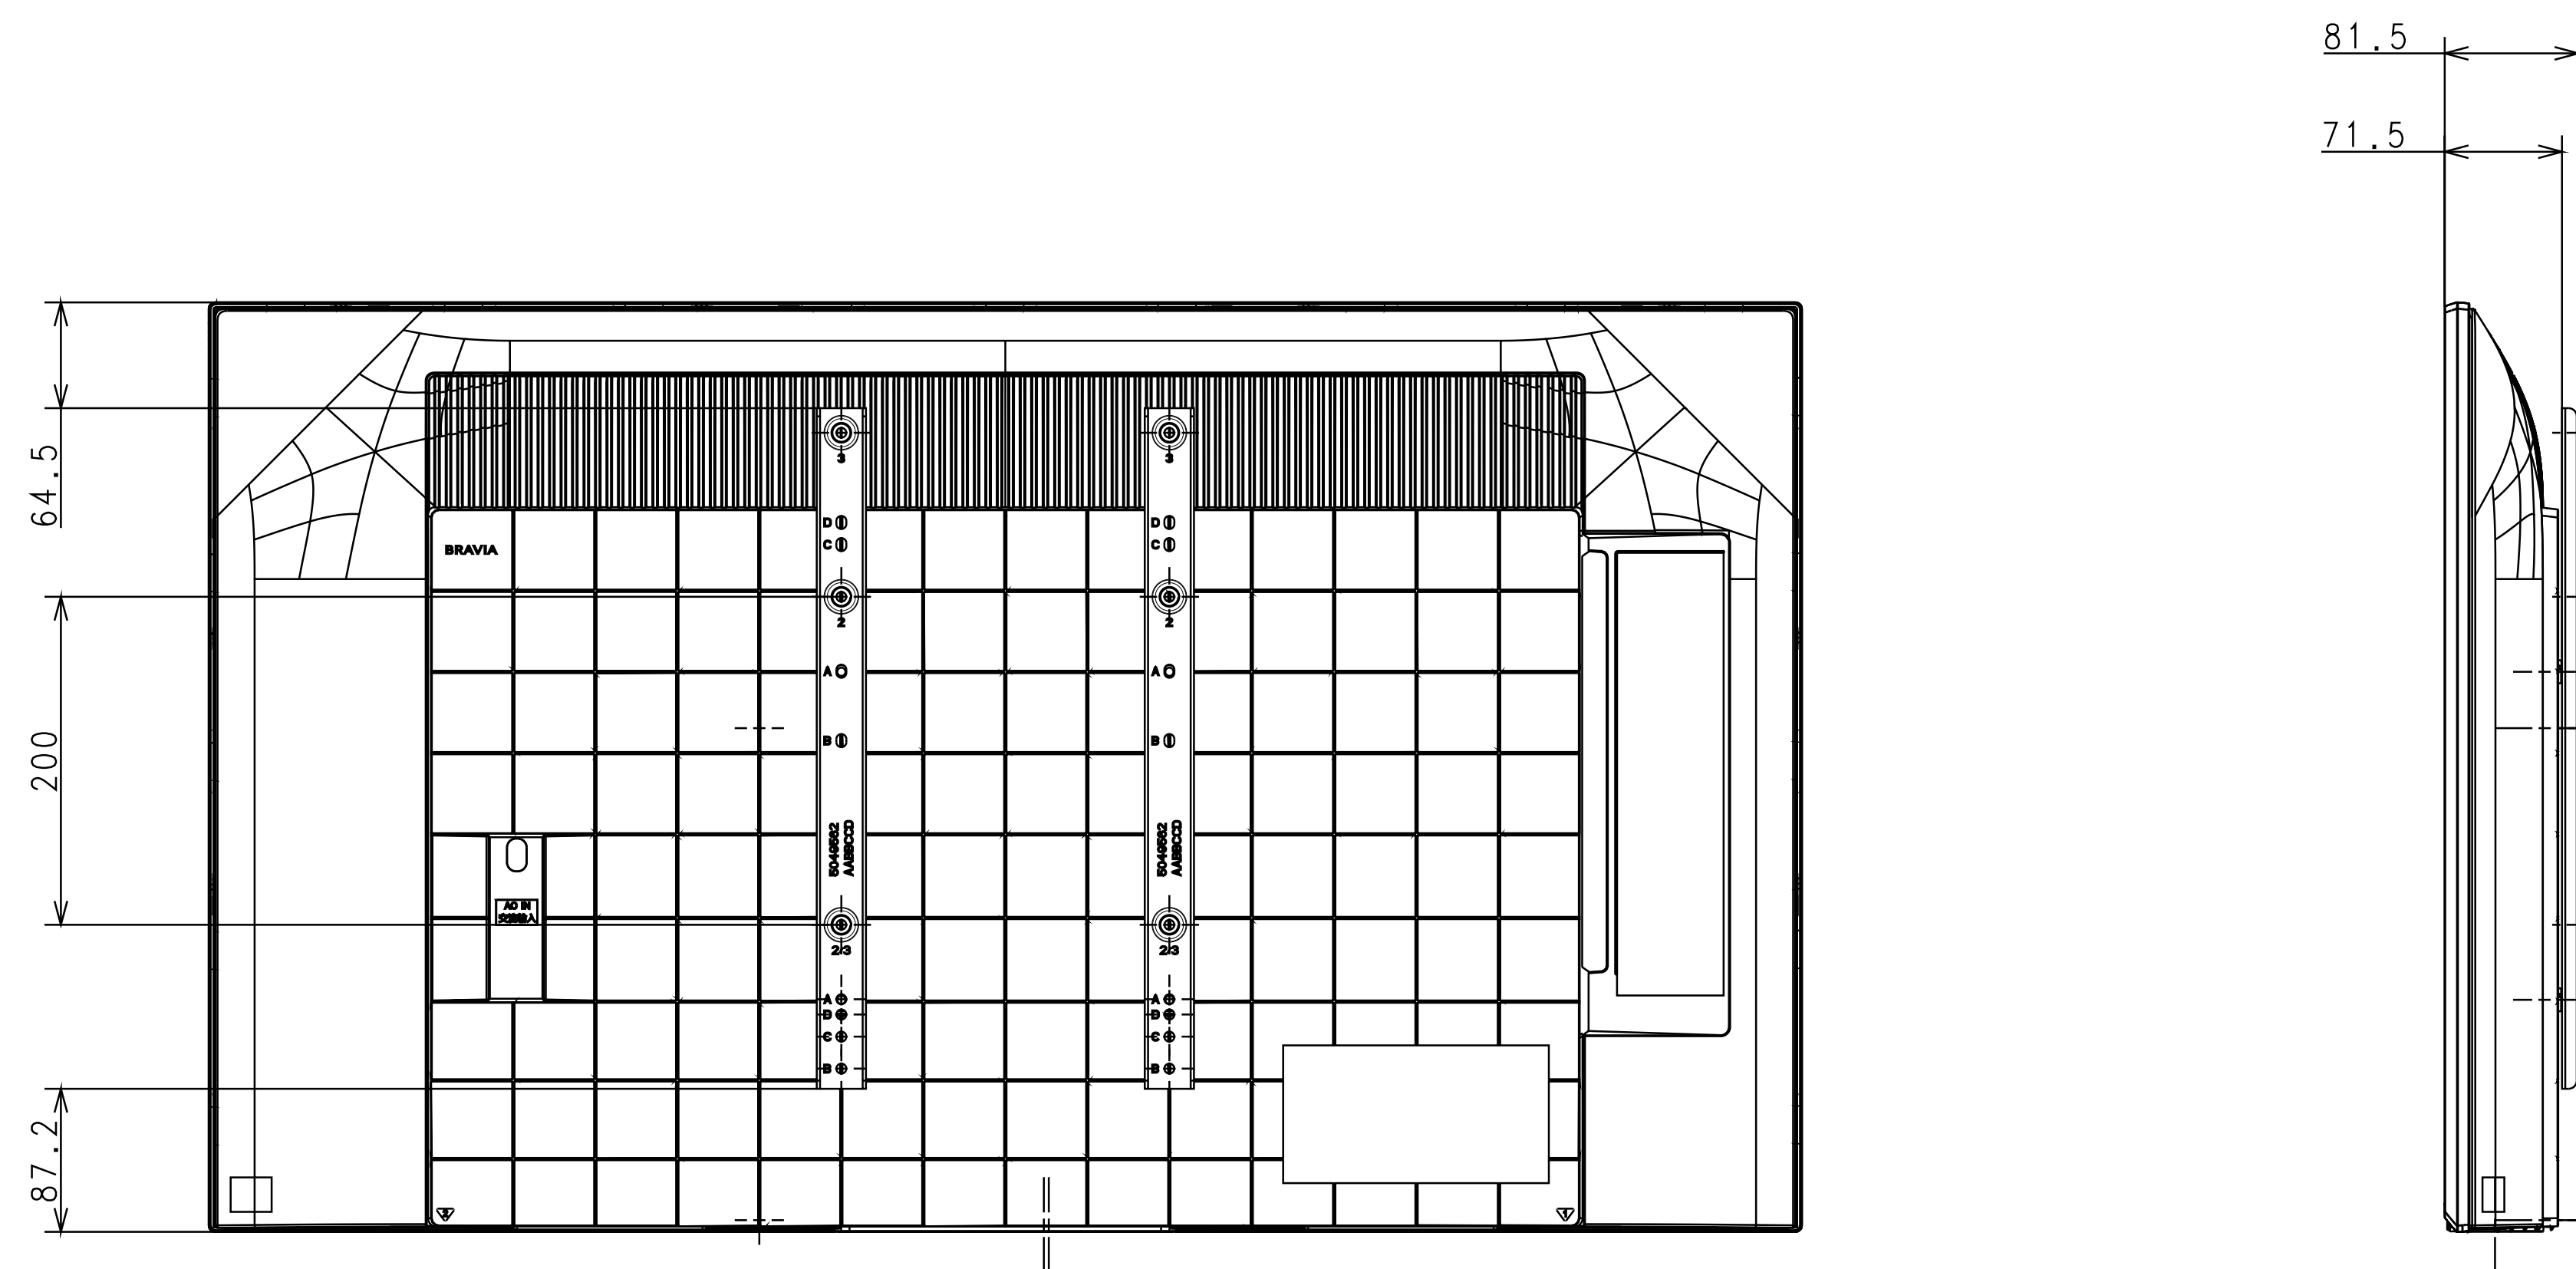

壁掛けアジャスター付き寸法図
43V型 | EZ20Lシリーズ

サイズ：A2 単位：mm スケール：1:5 寸法(mm)：30×415×10 質量(g)：280

※壁掛けアジャスター単体のおおよその寸法・質量です。

※壁掛けアジャスターをディスプレイに取り付ける際、壁掛けアジャスター専用の付属ネジを使用してください。