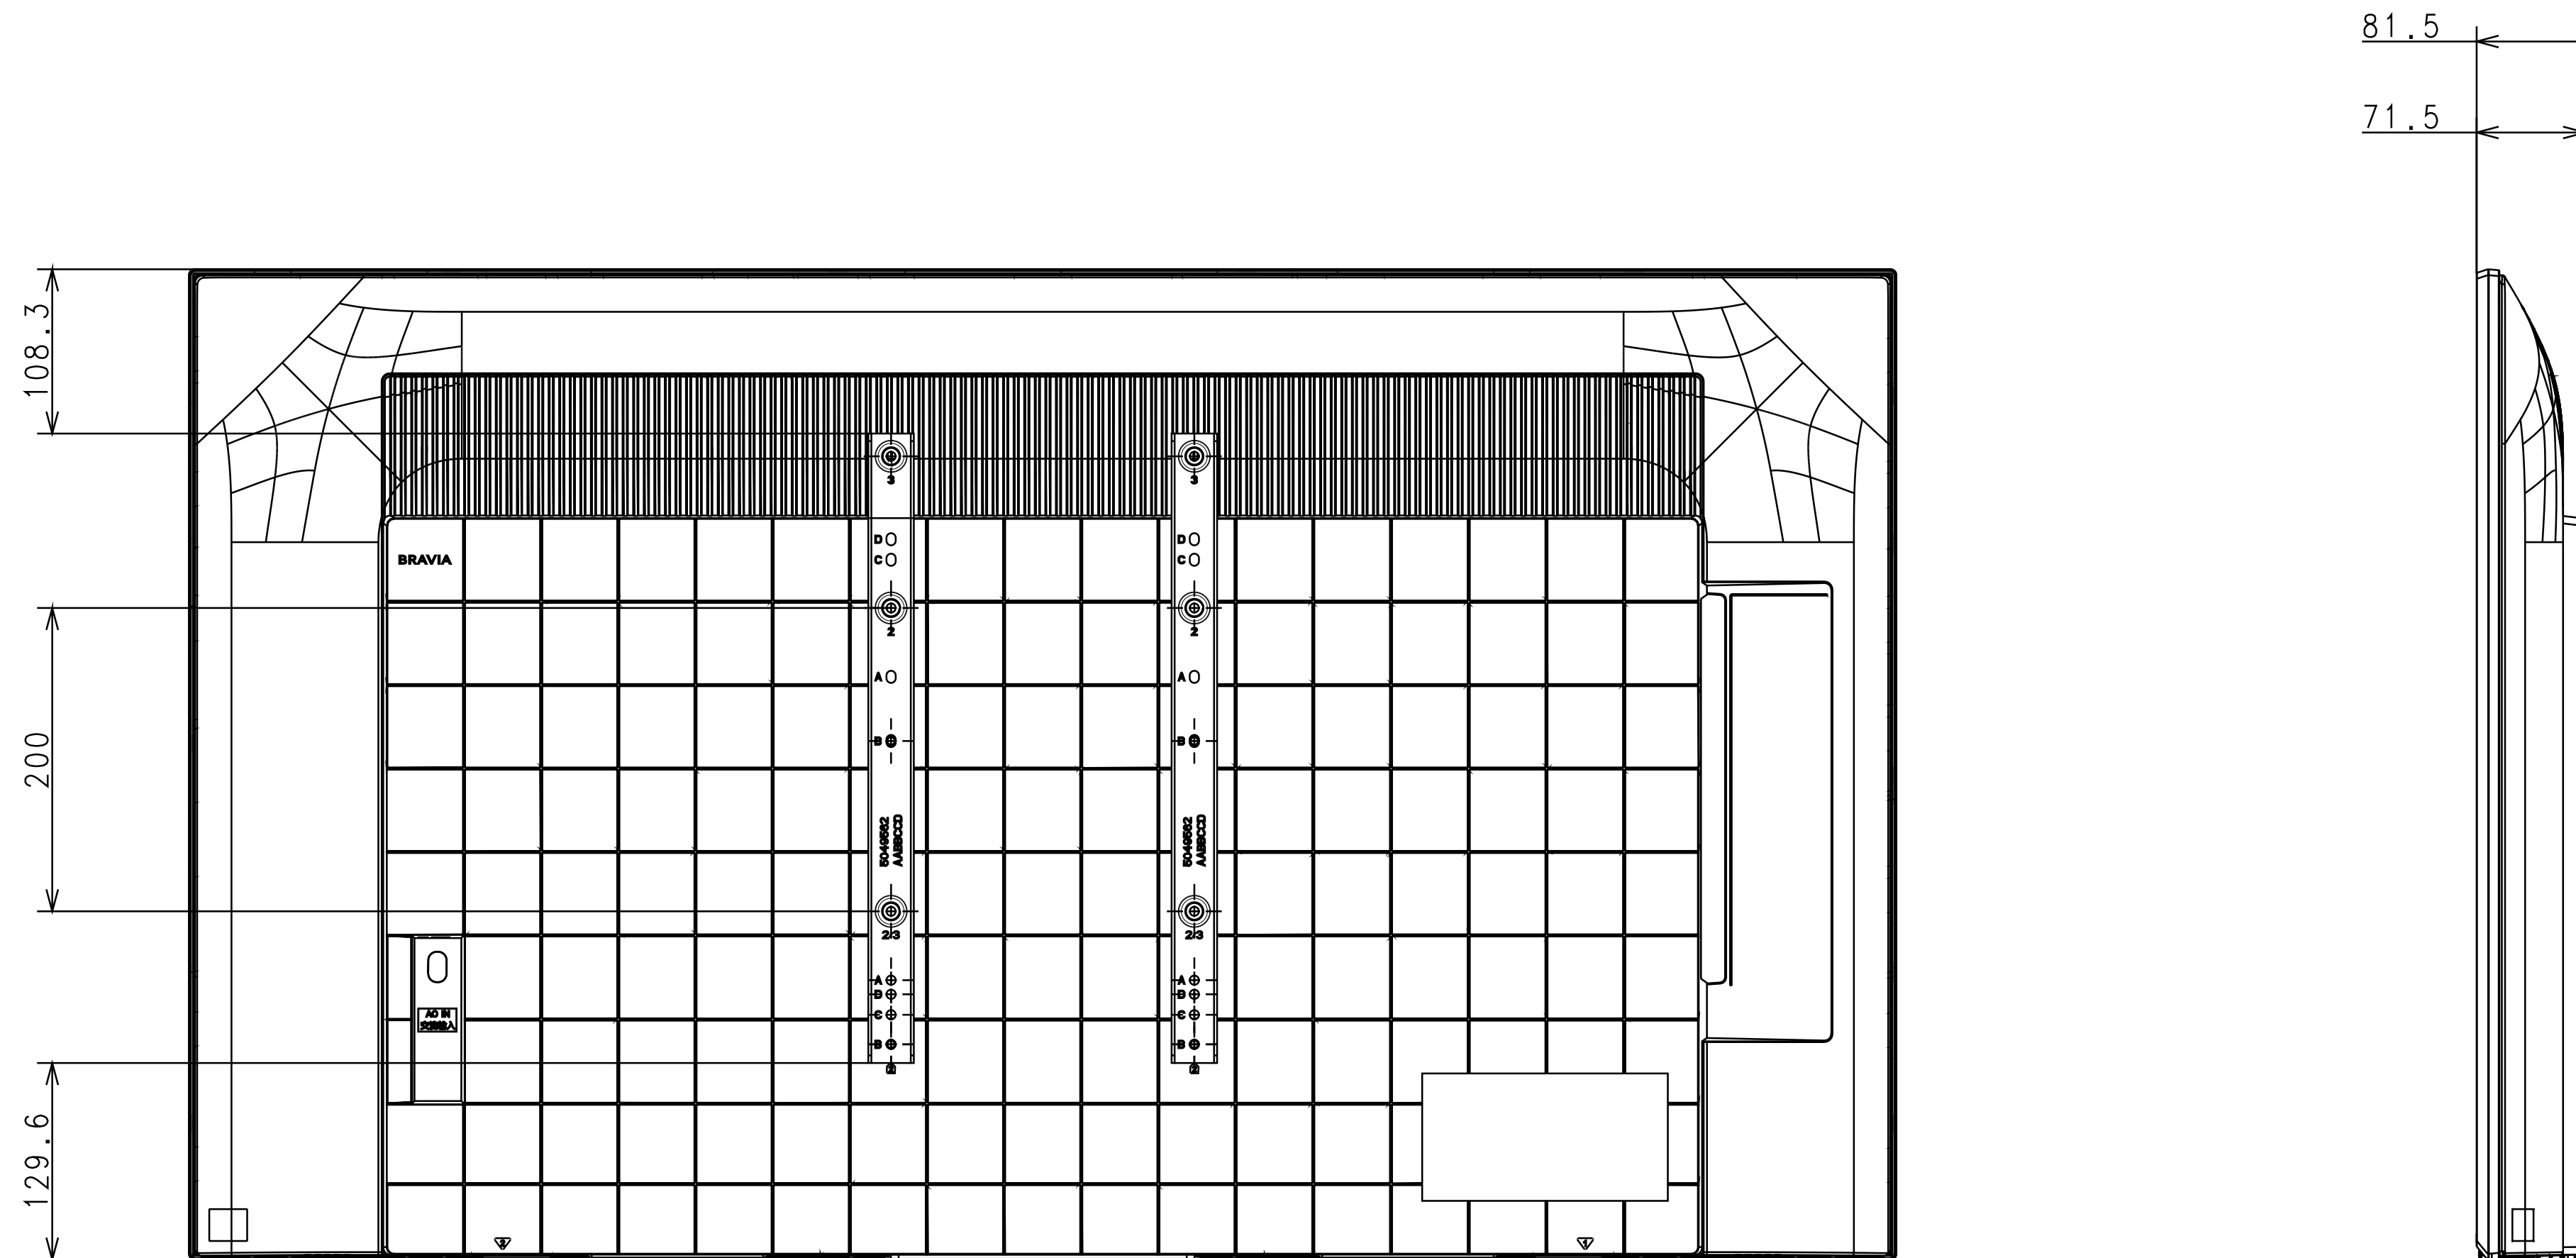

壁掛けアジャスター付き寸法図
50V型 | EZ20Lシリーズ

サイズ：A2 単位：mm スケール：1:5 寸法(mm)：30×415×10 質量(g)：280

※壁掛けアジャスター単体のおおよその寸法・質量です。

※壁掛けアジャスターをディスプレイに取り付ける際、壁掛けアジャスター専用の付属ネジを使用してください。