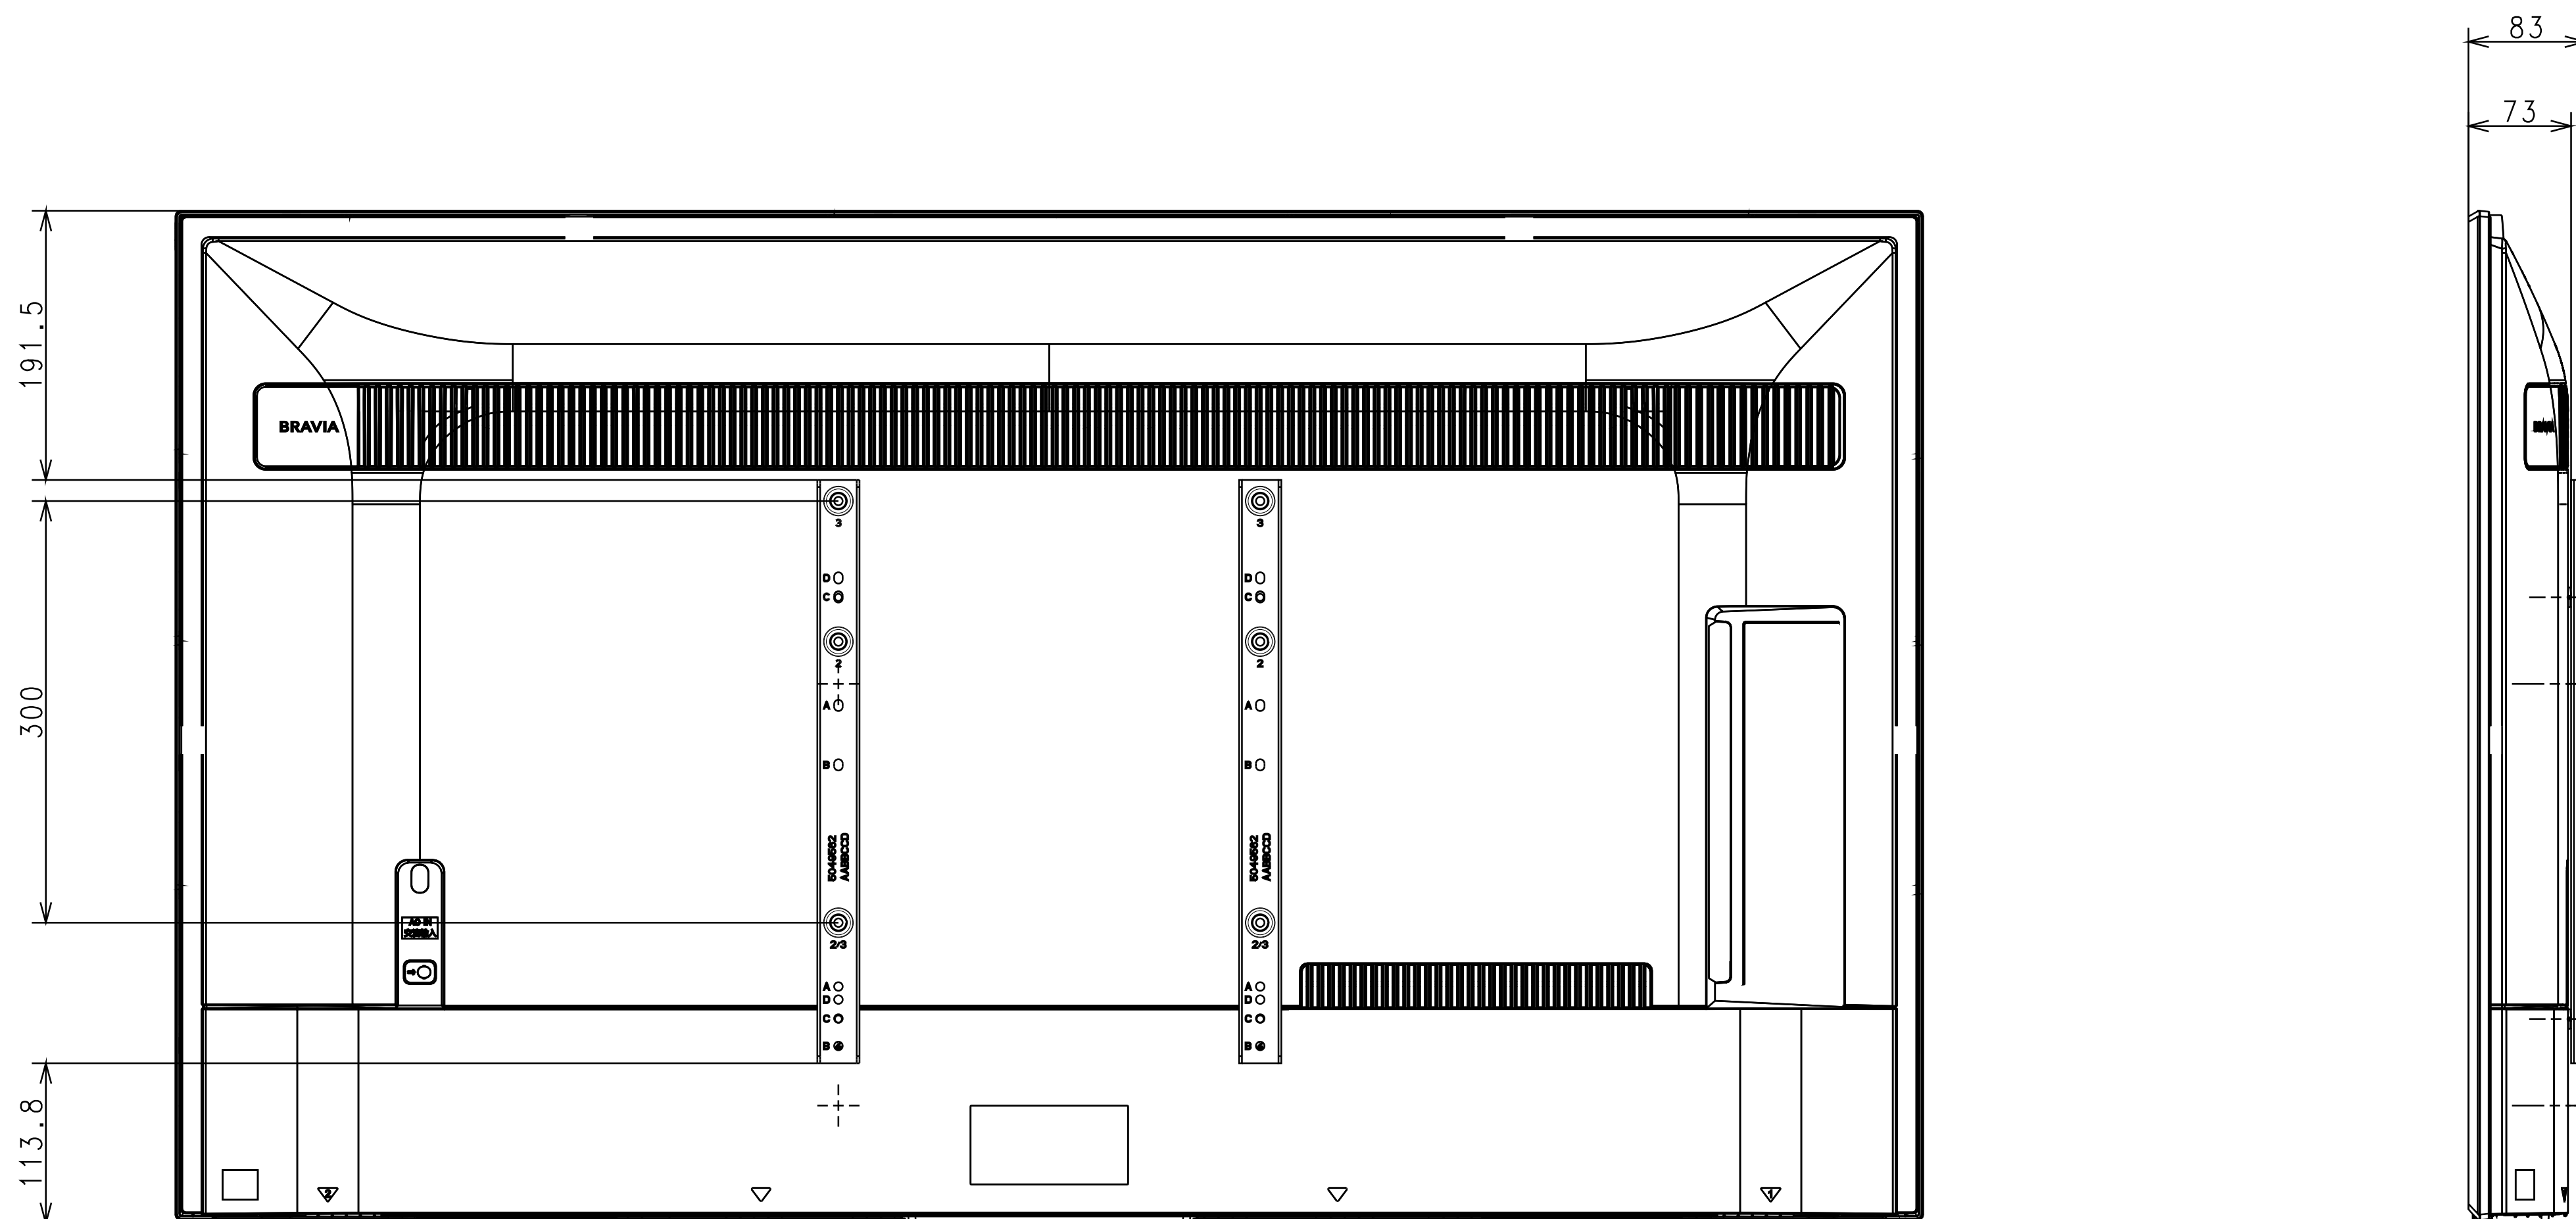

壁掛けアジャスター付き寸法図
55V型 | EZ20Lシリーズ

サイズ：A2 単位：mm スケール：1:5 寸法(mm)：30×415×10 質量(g)：280
 ※壁掛けアジャスター単体のおおよその寸法・質量です。
 ※壁掛けアジャスターをディスプレイに取り付ける際、壁掛けユニット取付穴のネジを使用してください。