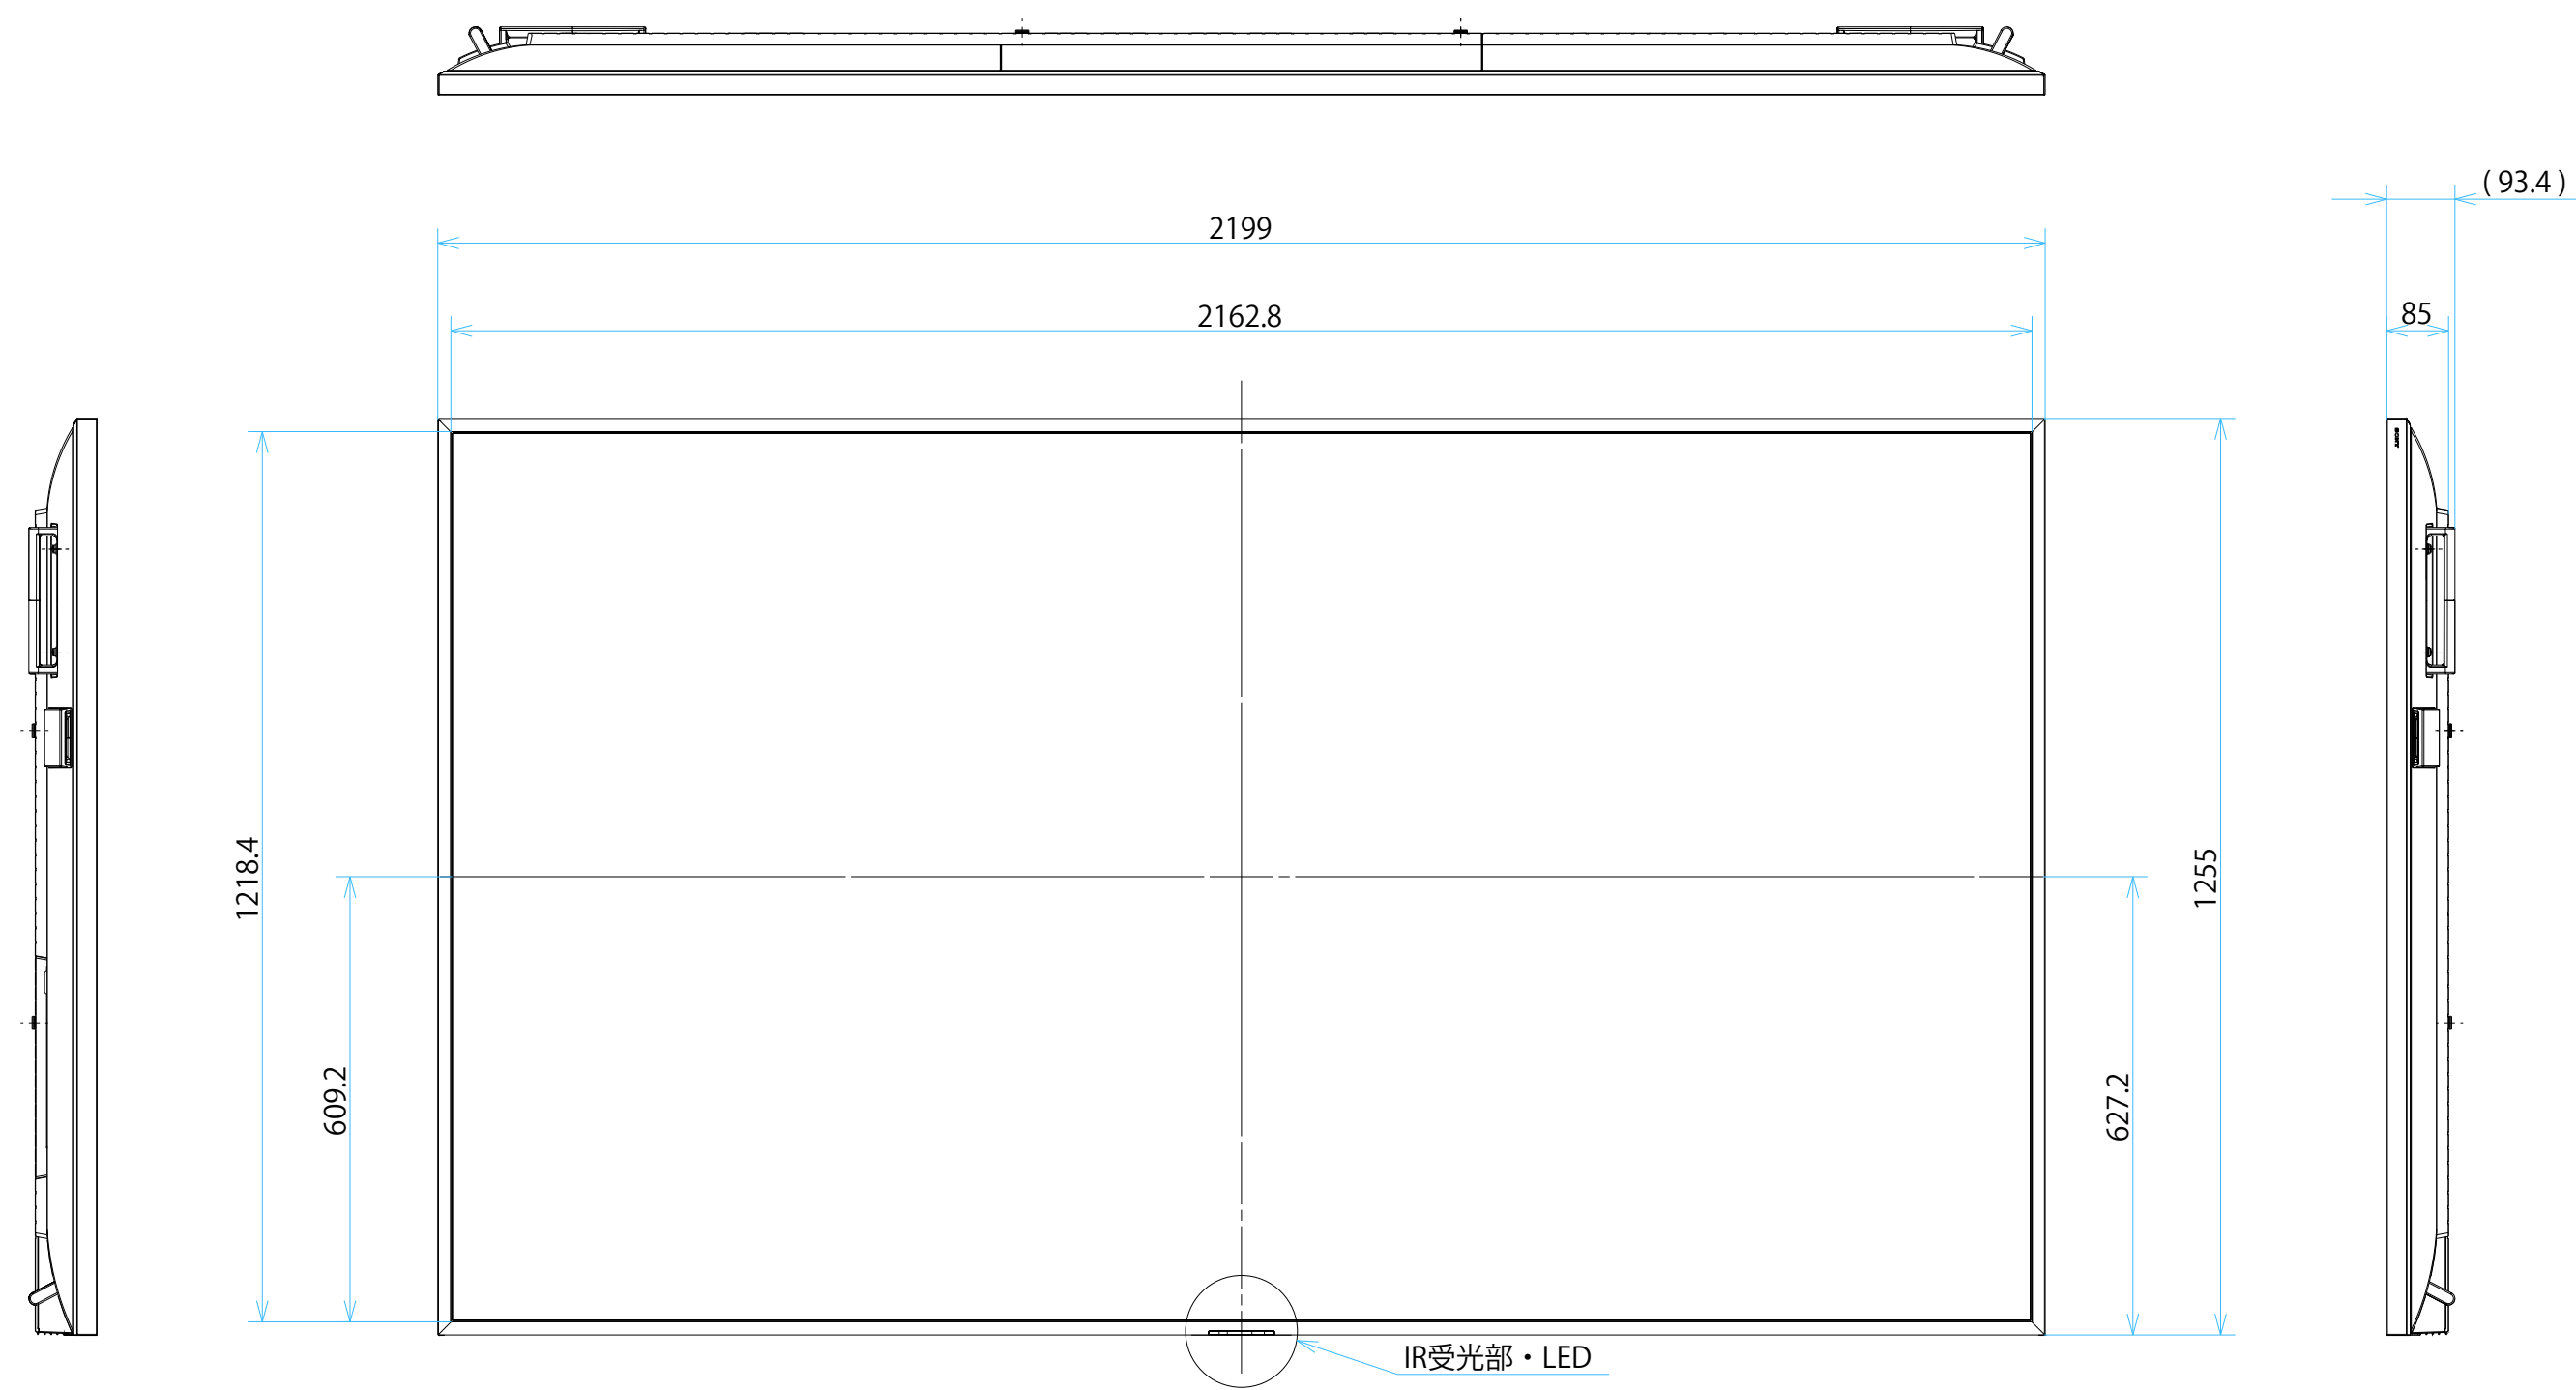

# FW-98BZ53L

サイズ：A1 単位：mm スケール：1:5  
質量：67.2kg 電源ケーブル：C18インレット + 2.0mケーブル(2ピン)

DRAWING  
SONY STANDARD