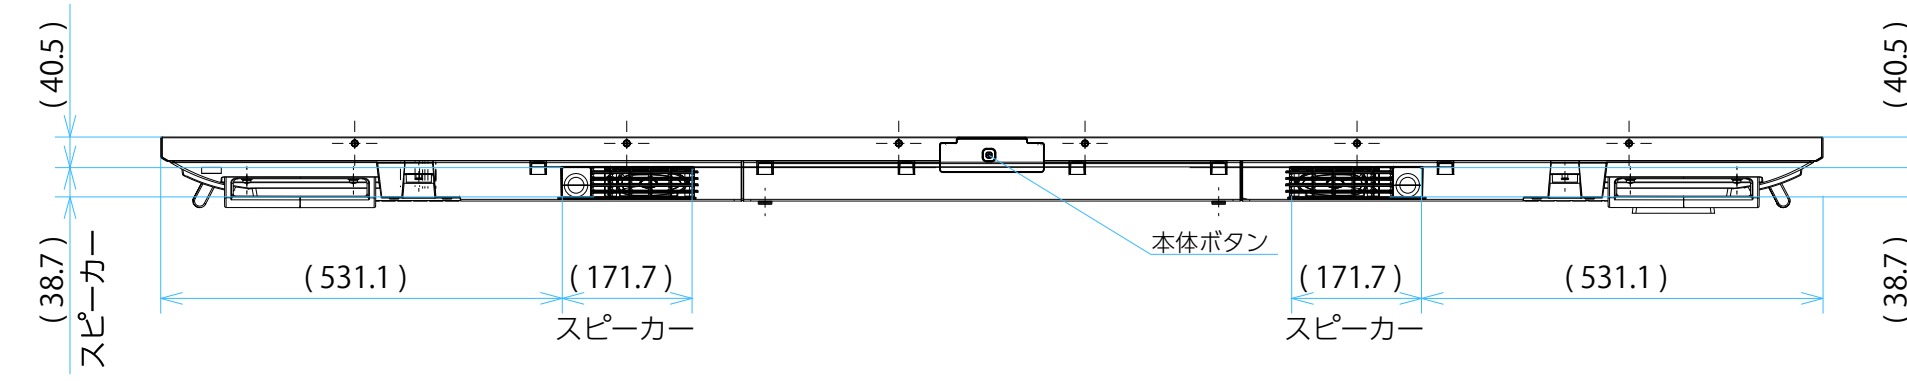

# FW-98BZ53L

サイズ：A1 単位：mm スケール：1:5  
質量：67.2kg 電源ケーブル：C18インレット + 2.0mケーブル(2ピン)

DRAWING  
SONY STANDARD