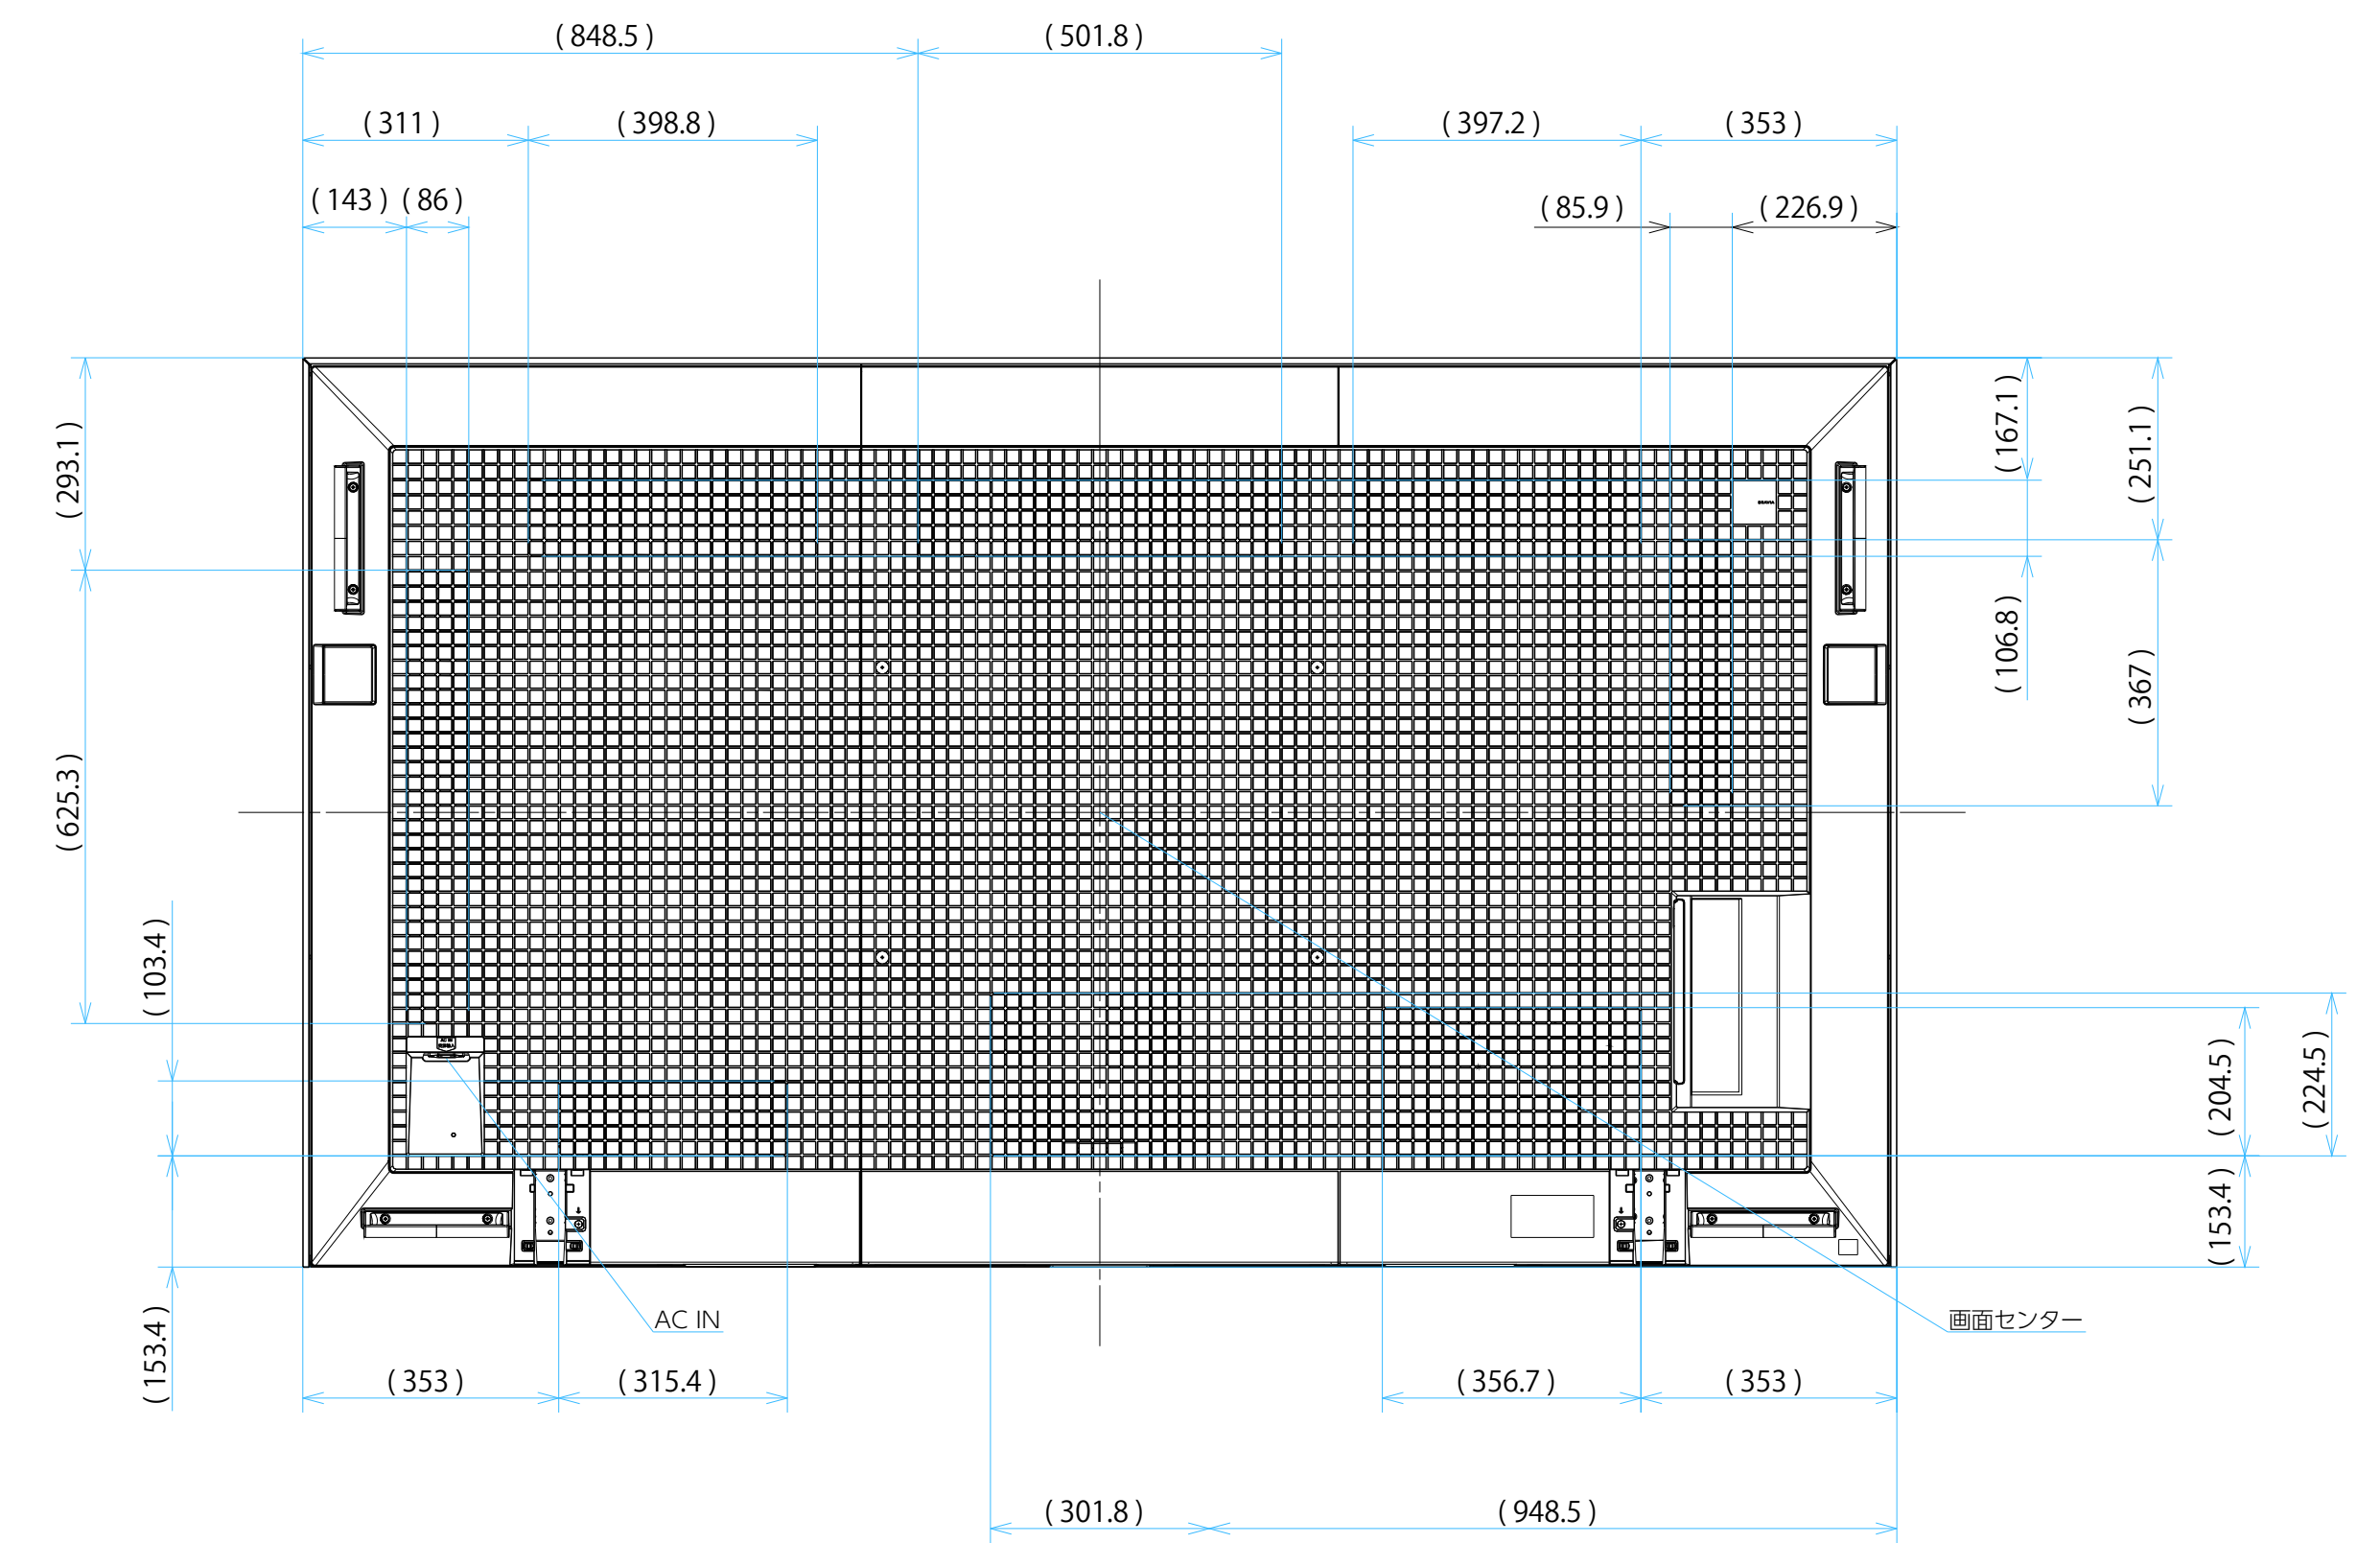

# FW-98BZ53L

サイズ：A1 単位：mm スケール：1:5  
質量：67.2kg 電源ケーブル：C18インレット + 2.0mケーブル(2ピン)

DRAWING  
SONY STANDARD