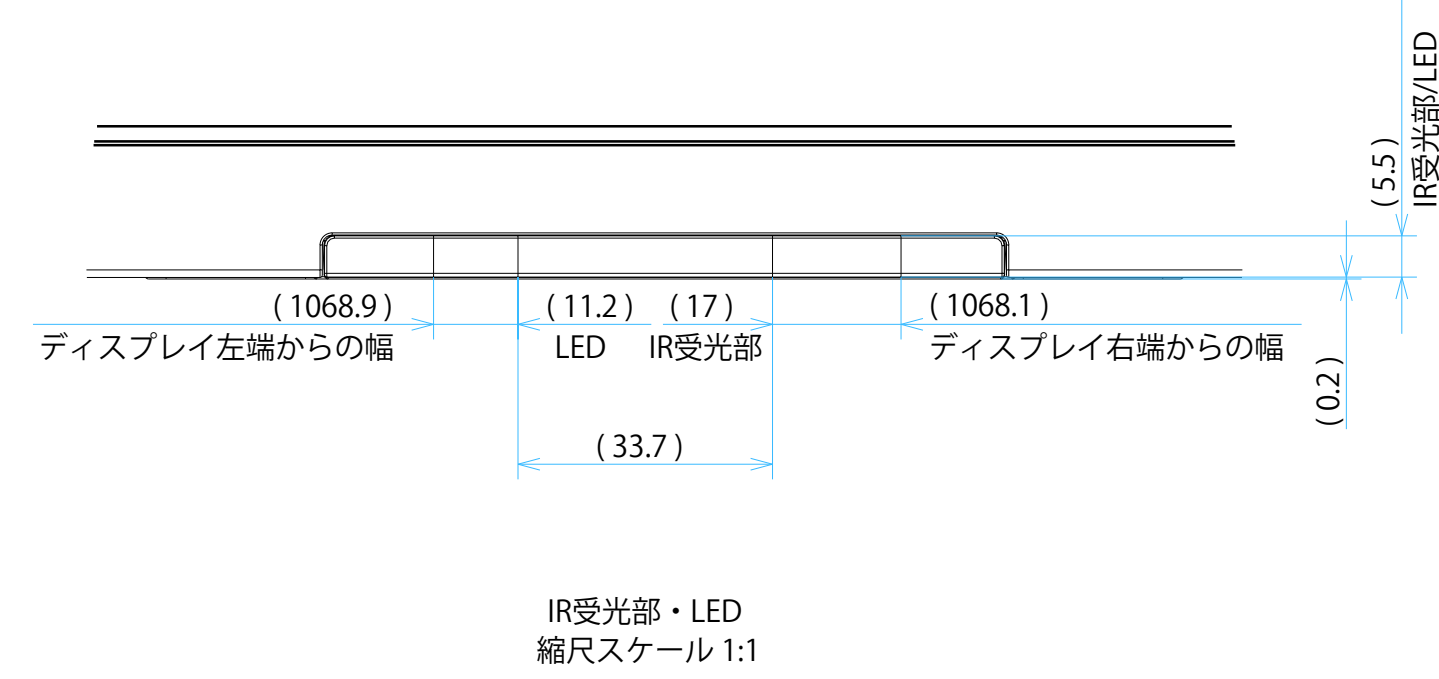

# FW-98BZ53L

サイズ：A1 単位：mm スケール：1:5  
質量：67.2kg 電源ケーブル：C18インレット + 2.0mケーブル(2ピン)

DRAWING  
SONY STANDARD