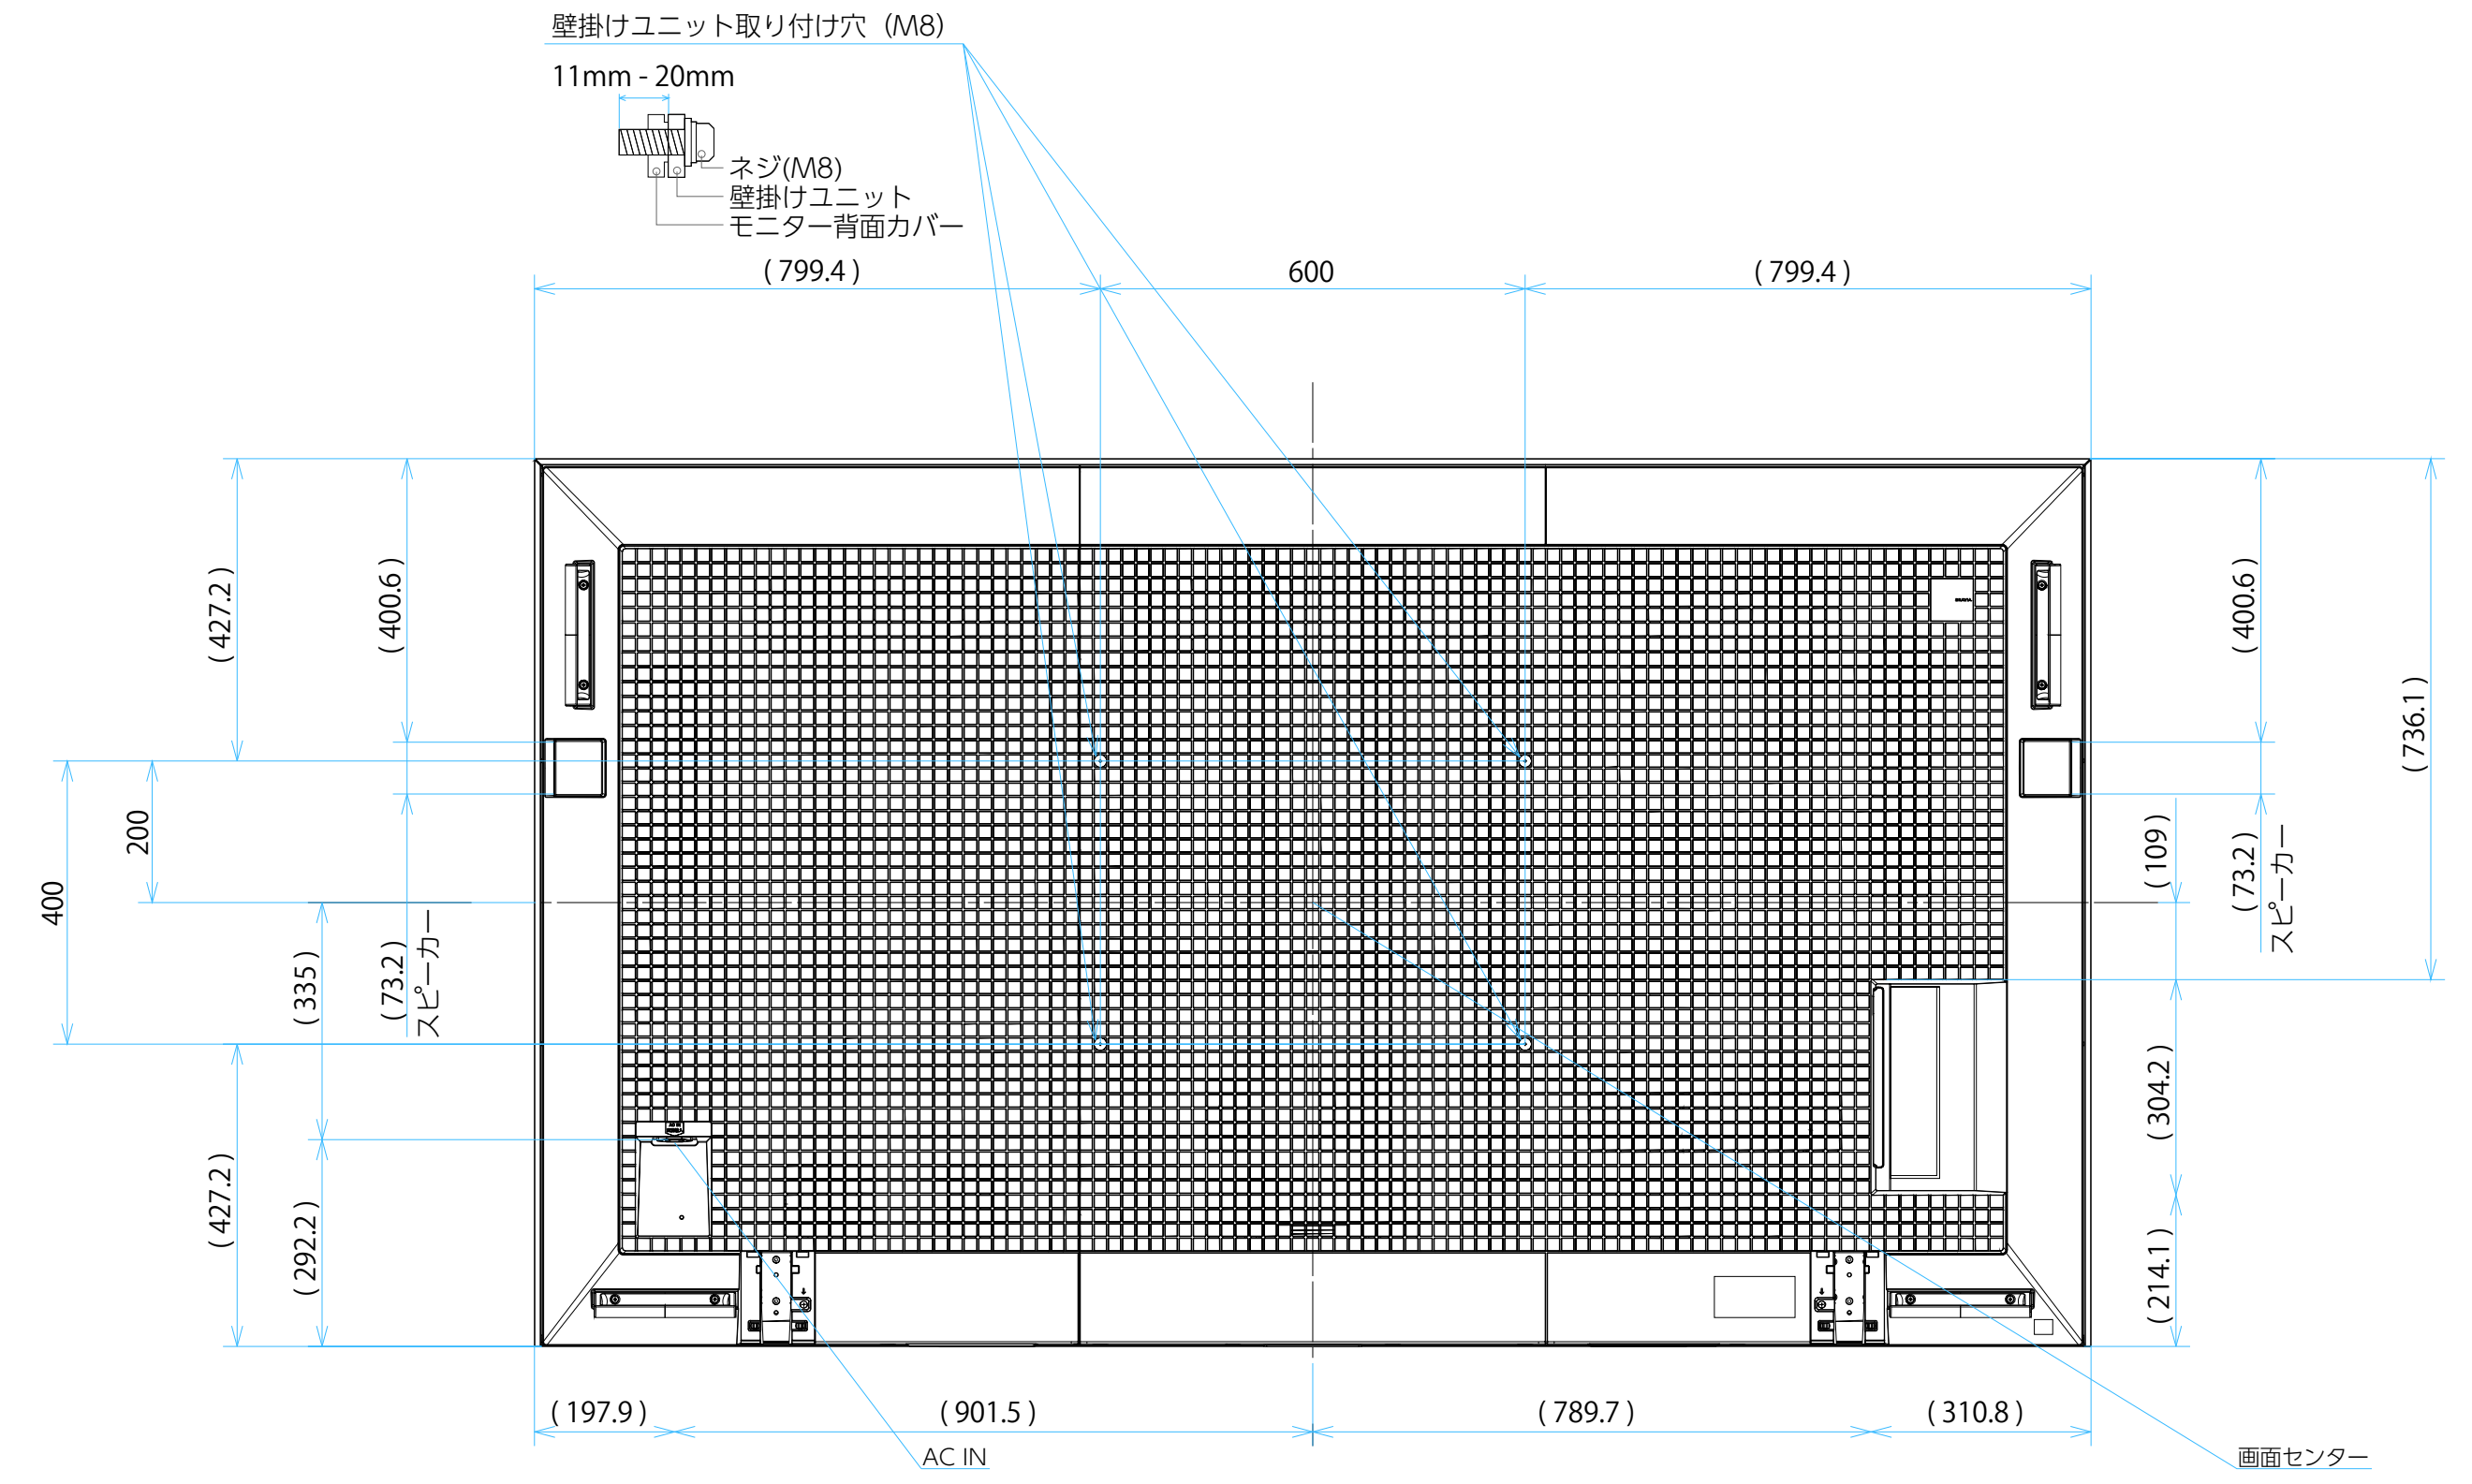

# FW-98BZ53L

サイズ：A1 単位：mm スケール：1:5  
質量：67.2kg 電源ケーブル：C18インレット + 2.0mケーブル(2ピン)

DRAWING  
SONY STANDARD