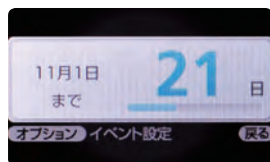

シンプルなデジタル時計

アラーム

毎日の予定を登録してお使いください

カレンダー

前年の1/1から翌年の12/31まで表示

日めくりカレンダー

西暦/年号の表示設定ができます

カウントダウン

設定した日までの日数をカウントダウン

キッチンタイマー

休憩時間なども設定して使える

電卓

ちょっとした計算も〈ブラビア〉で

投稿アプリ

無料!

パソコンのフリーソフトのようにユーザーが作成することができます。ユーザーが作成したユニークなアプリを利用してみましょう。