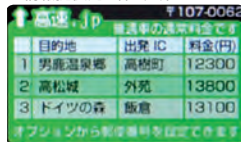

テレビで紹介されたレストランなどを紹介

Shufoo! ちらし探し

情報提供元: 凸版印刷株式会社 Shufoo!事務局

あなたのおうちの周辺のちらしが見られる!

**デジナカ
(デジタル版中吊り)**

情報提供元: 雑誌ネット株式会社

"中吊り"が電車の中TV画面に登場

**ガソリン価格比較
「gogo.gs」**

情報提供元: 株式会社ゴーガ

ガソリン価格を安い順に5つ表示

高速.jp

情報提供元: 株式会社ゴーガ

観光地までのルート、料金などを表示

**ATOK Presents
きょうの方言**

情報提供元: 株式会社ジャストシステム

毎日1つ「方言」をお届け