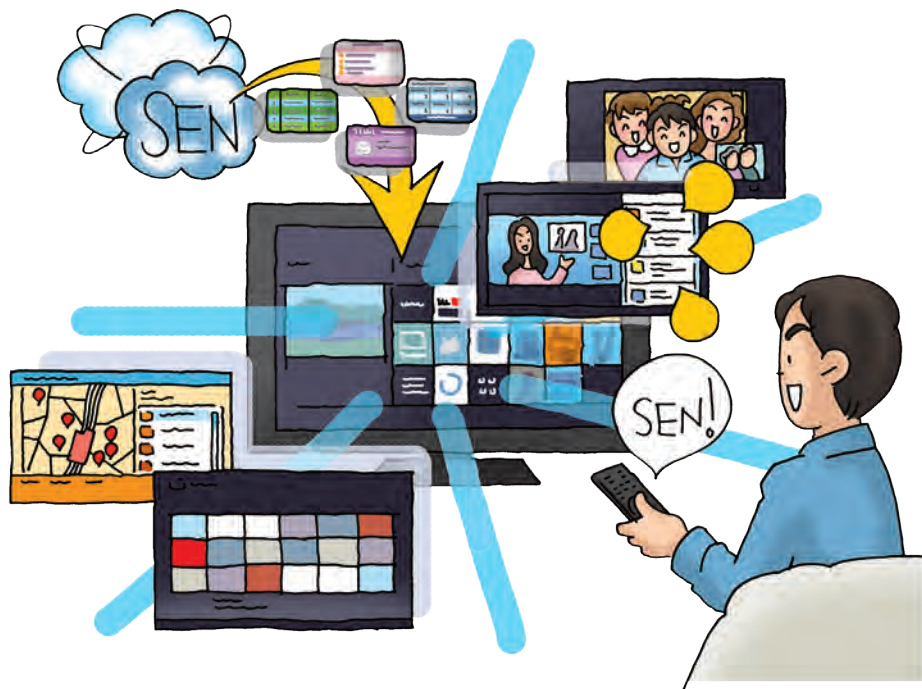

ソニーの〈ブラビア〉は ネットにつなぐと もっと楽しい!

「Sony Entertainment Network」
アプリカタログ

バラエティ豊かなネットワークサービス

ビデオレンタルは自宅でOK

ながら見て情報をチェック

アプリはいつでも最新版

ソニー エンタテインメント Sony Entertainment

“Sony Entertainment Network” (SEN) はビデオ配信サービスや、カタログショッピング、便利ツールなどを楽しめるネットワークサービスの入り口です。〈ブラビア〉をネットにつなぐと楽しみが広がります!!

操作はかんたん! 「SEN」 ボタンを押すだけ!

ネットワークサービスを楽しむ方法はかんたんです。リモコンの「SEN」ボタンを押すと豊富なコンテンツが表示されます。あとは見たいものを選ぶだけ!!

対応モデル: HX950/HX850/HX750/EX750/EX550/EX540
機種によってリモコン・表示画面は異なります

ネットワーク Networkで楽しもう!

ネット動画・音楽

最新の映画やドラマ、音楽コンテンツのほか、世界中から投稿された映像を楽しめます。

Sony Entertainment Net

SEN の始め方

● 「SEN」 ボタン

“Sony Entertainment Network”を楽しみたい！と思ったら「SEN」ボタンを押しましょう。いつでもSENメニュー画面を呼び出せます。

● 「↑↓←→（上下左右）」 ボタン

アプリやコンテンツを選ぶときに使用します。

● 「決定」 ボタン

「決定」ボタンを押すとアプリを起動したり、コンテンツを再生したりできます。

視聴中の番組

番組を視聴しながらアプリやコンテンツを選択できます。

タブ

アプリ・ビデオ・お気に入りの3つに分類して表示します。

時計表示 / Twitter

現在時刻やTwitterのつぶやきを表示できます。

メニュー

それぞれのタブに分類されたアプリやコンテンツの一部が表示されています。