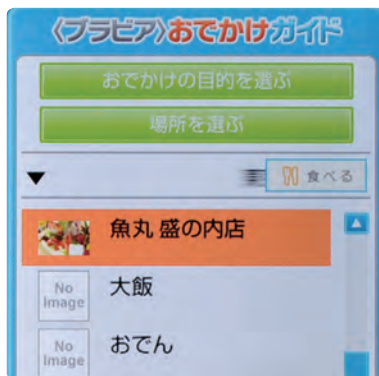

人気ホテルや飲食店の特別商品などのクーポン情報を確認できます。クーポンの購入情報は携帯電話に転送できます。

極旨！にっぽん味散策

情報提供元：株式会社旬材

レシピ集や生産者の情報など、見て楽しい、取り寄せて便利、作っておいしい食の情報を提供します。

〈ブラビア〉は番組見るためだけのテレビではありません。
コミュニケーションツールとしても楽しめます。

Skype

別売りのマイク内蔵コミュニケーションカメラをつなげば、大画面でのビデオ通話や音声通話が無料で楽しめます。

画面サイズは2段階から選択可能

SNSシェア

文字を入力しなくても今見ている番組名やネットコンテンツをTwitterなどに投稿できます。いいコンテンツに出会ったらすぐにタイトルを共有できます。

Twitter

Twitterは「ツイート（つぶやき）」を共有できるサービスです。〈ブラビア〉を使ってテレビ番組と同時に関連のツイートを表示して楽しめます。

Facebook

Facebookは、友達や同僚、仲間たちとつながりを深められるソーシャルネットワークサービスです。友達の近況を〈ブラビア〉で知ることができます。

ニコニコ実況

情報提供元：株式会社ニワンゴ

現在放送されているテレビ番組に対して、ニコニコ動画ユーザーが書き込んだコメントをリアルタイムで表示します。

〈ブラビア〉おでかけガイド by PetaMap

全国約100万件の豊富なおでかけスポットやグルメスポット情報を閲覧可能。スポット情報は、リモコンのFeliCaポートにおサイフケータイをかざせば携帯電話に転送できます。

情報提供元：ソニーマーケティング株式会社

目的のお店を簡単検索

近場で意外なお店に出会えるかも……

ウェルネスリンク 情報提供元：オムロンヘルスケア株式会社

オムロンヘルスケア社製のFeliCa搭載の体重体組成計、血圧計の測定データを〈ブラビア〉のリモコンのFeliCaポート経由でテレビに転送して表示。テレビ画面で健康管理ができます。

ネットワークにつないだ〈ブラビア〉はテレビの枠を超えて情報端末に変身します。さまざまな情報をゲットしましょう！

女子力UPのニュース“モデルプレス”