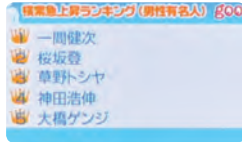

JIJI フォトニュース

情報提供元：時事通信社

写真と記事で話題の情報を提供

Excite 世界びっくりニュース

情報提供元：エキサイト株式会社

写真で世界の珍事件をご紹介します

Excite Bit コネタ

情報提供元：エキサイト株式会社

変わった切り口のネタ情報を紹介

**goo ウェブ検索急上昇
ランキング (女性有名人)**

情報提供元: goo

女性有名人のウェブ検索数ランキング

**goo ウェブ検索急上昇
ランキング (男性有名人)**

情報提供元: goo

男性有名人のウェブ検索数ランキング

**使いかた発見!
(BRAVIA)**