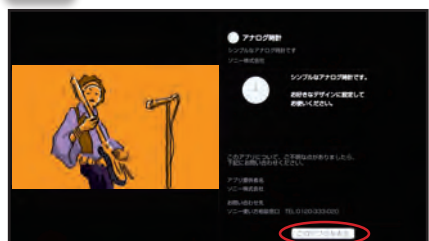

お気に入り

よく使うアプリのアイコンを選び、オプションメニューで登録できます。一度登録しておけば、次回からはワンタッチでアプリを選択できます。

アプリキャストの使い方

アプリキャストを登録する

アプリカタログから登録できます。また、SENのアプリ一覧からも登録可能です。

1 ホームメニューから「アプリカタログ」を選ぶ

リモコンの「ホーム」ボタンを押して、ホームメニューを表示します。左右のボタンを押して「アプリキャスト」のカテゴリーを表示し、上下ボタンで「アプリカタログ」を選択します。

2 ジャンルを選択する

ここでは「アナログ時計」を登録します。ジャンルで「時計/カレンダー」を選びます。

3 アプリを選択する

「時計/カレンダー」のアプリ一覧から「アナログ時計」を選びます。

4 内容を確認する

アプリの内容を確認して、「このアプリを表示」を選びます。

5 登録が完了する

アプリの登録が完了します。今後このアプリはアプリキャストに自動的に表示されます。

アプリキャストは標準でいくつか登録されていますが、豊富なアプリから好きなものを選んで登録することで、〈プラビア〉の使い勝手がよりよくなります。ここではアプリキャストの登録方法と、その表示方法を紹介します。

アプリキャストを表示する

登録が完了したアプリキャストはリモコンの「アプリキャスト」ボタンで一発表示できます。

1 「アプリキャスト」ボタンを押す

アプリキャストが画面右側に表示されます。

2 見たいアプリキャストを選ぶ