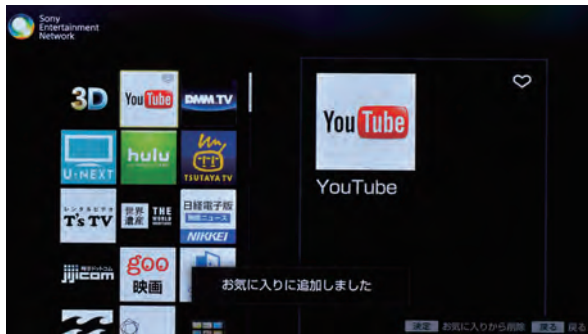

視聴中の番組

番組を視聴しながらアプリやコンテンツを選択できます。

タブ

アプリ・ビデオ・お気に入りの3つに分類して表示します。

時計表示 / Twitter

現在時刻やTwitterのつぶやきを表示できます。

メニュー

それぞれのタブに分類されたアプリやコンテンツの一部が表示されています。

work (SEN) のメニュー画面

タブを使いこなそう

アプリ

アプリを選ぶことができます。特長のあるコンテンツを集めた各種ビデオ配信サービスもこちらから選びます。情報表示ツールやネットでのお買い物、ちょっとしたゲームも選べます。

ビデオ

Video Unlimitedのコンテンツが表示されます。ハリウッド映画から話題の邦画やアニメの劇場版など多くの作品をハイビジョン画質で楽しめます。3D映像も豊富に用意されています。

お気に入り

よく使うアプリのアイコンを選び、オプションメニューで登録できます。一度登録しておけば、次回からはワンタッチでアプリを選択できます。

アプリキャストの使い方

アプリキャストを登録する

アプリカタログから登録できます。また、SENのアプリ一覧からも登録可能です。

1 ホームメニューから「アプリカタログ」を選ぶ

リモコンの「ホーム」ボタンを押して、ホームメニューを表示します。左右のボタンを押して「アプリキャスト」のカテゴリーを表示し、上下ボタンで「アプリカタログ」を選択します。

2 ジャンルを選択する

ここでは「アナログ時計」を登録します。ジャンルで「時計/カレンダー」を選びます。

3 アプリを選択する

「時計/カレンダー」のアプリ一覧から「アナログ時計」を選びます。

4 内容を確認する

アプリの内容を確認して、「このアプリを表示」を選びます。

5 登録が完了する

アプリの登録が完了します。今後このアプリはアプリキャストに自動的に表示されます。