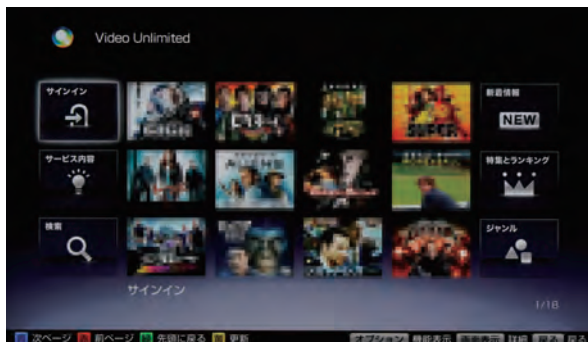

視聴中の番組

番組を視聴しながらアプリやコンテンツを選択できます。

タブ

アプリ・ビデオ・お気に入りの3つに分類して表示します。

時計表示 / Twitter

現在時刻やTwitterのつぶやきを表示できます。

メニュー

それぞれのタブに分類されたアプリやコンテンツの一部が表示されています。

work (SEN) のメニュー画面

タブを使いこなそう

アプリ

アプリを選ぶことができます。特長のあるコンテンツを集めた各種ビデオ配信サービスもこちらから選びます。情報表示ツールやネットでのお買い物、ちょっとしたゲームも選べます。

ビデオ

Video Unlimitedのコンテンツが表示されます。ハリウッド映画から話題の邦画やアニメの劇場版など多くの作品をハイビジョン画質で楽しめます。3D映像も豊富に用意されています。

お気に入り

よく使うアプリのアイコンを選び、オプションメニューで登録できます。一度登録しておけば、次回からはワンタッチでアプリを選択できます。

アプリキャストの使い方

アプリキャストを登録する

アプリカタログから登録できます。また、SENのアプリ一覧からも登録可能です。

1 ホームメニューから「アプリカタログ」を選ぶ

リモコンの「ホーム」ボタンを押して、ホームメニューを表示します。左右のボタンを押して「アプリキャスト」のカテゴリーを表示し、上下ボタンで「アプリカタログ」を選択します。

アプリキャストは標準でいくつか登録されていますが、豊富なアプリから好きなものを選んで登録することで、〈プラビア〉の使い勝手がよりよくなります。ここではアプリキャストの登録方法と、その表示方法を紹介します。

アプリキャストを表示する

登録が完了したアプリキャストはリモコンの「アプリキャスト」ボタンで一発表示できます。

1 「アプリキャスト」ボタンを押す

アプリキャストが画面右側に表示されます。

2 見たいアプリキャストを選ぶ