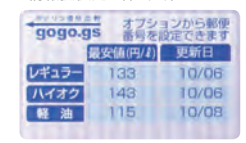

テレビで紹介されたレストランなどを紹介

Shufoo! ちらし探し

情報提供元: 凸版印刷株式会社 Shufoo!事務局

あなたのおうちの周辺のちらしが見られる!

**デジナカ
(デジタル版中吊り)**

情報提供元: 雑誌ネット株式会社

"中吊り"が電車の中TV画面に登場

**ガソリン価格比較
「gogo.gs」**

情報提供元: 株式会社ゴーガ

ガソリン価格を安い順に5つ表示

高速.jp

情報提供元: 株式会社ゴーガ

観光地までのルート、料金などを表示

**ATOK Presents
きょうの方言**

情報提供元: 株式会社ジャストシステム

毎日1つ「方言」をお届け

**ATOK Presents
日本語クイズ**

情報提供元: 株式会社ジャストシステム

ちょっとした知識をクイズで学べる

大書源

情報提供元: 二文社

書道書体字典「大書源」の書を堪能

暗算で頭の体操

CM中にちょっと頭の体操