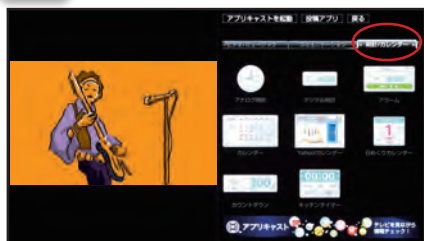

お気に入り

よく使うアプリのアイコンを選び、オプションメニューで登録できます。一度登録しておけば、次回からはワンタッチでアプリを選択できます。

アプリキャストの使い方

アプリキャストを登録する

アプリカタログから登録できます。また、SENのアプリ一覧からも登録可能です。

1 ホームメニューから「アプリカタログ」を選ぶ

リモコンの「ホーム」ボタンを押して、ホームメニューを表示します。左右のボタンを押して「アプリキャスト」のカテゴリーを表示し、上下ボタンで「アプリカタログ」を選択します。

2 ジャンルを選択する

ここでは「アナログ時計」を登録します。ジャンルで「時計/カレンダー」を選びます。

3 アプリを選択する

「時計/カレンダー」のアプリ一覧から「アナログ時計」を選びます。

4 内容を確認する

アプリの内容を確認して、「このアプリを表示」を選びます。

5 登録が完了する

アプリの登録が完了します。今後このアプリはアプリキャストに自動的に表示されます。

アプリキャストは標準でいくつか登録されていますが、豊富なアプリから好きなものを選んで登録することで、〈プラビア〉の使い勝手がよりよくなります。ここではアプリキャストの登録方法と、その表示方法を紹介します。

アプリキャストを表示する

登録が完了したアプリキャストはリモコンの「アプリキャスト」ボタンで一発表示できます。

1 「アプリキャスト」ボタンを押す

アプリキャストが画面右側に表示されます。

2 見たいアプリキャストを選ぶ