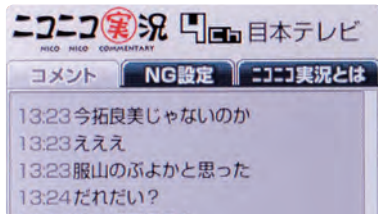

人気ホテルや飲食店の特別商品などのクーポン情報を確認できます。クーポンの購入情報は携帯電話に転送できます。

極旨！にっぽん味散策

情報提供元：株式会社旬材

レシピ集や生産者の情報など、見て楽しい、取り寄せて便利、作っておいしい食の情報を提供します。

〈ブラビア〉は番組見るためだけのテレビではありません。
コミュニケーションツールとしても楽しめます。

Skype

別売りのマイク内蔵コミュニケーションカメラをつなげば、大画面でのビデオ通話や音声通話が無料で楽しめます。

画面サイズは2段階から選択可能

SNSシェア

文字を入力しなくても今見ている番組名やネットコンテンツをTwitterなどに投稿できます。いいコンテンツに出会ったらすぐにタイトルを共有できます。

Twitter

Twitterは「ツイート（つぶやき）」を共有できるサービスです。〈ブラビア〉を使ってテレビ番組と同時に関連のツイートを表示して楽しめます。

Facebook

Facebookは、友達や同僚、仲間たちとつながりを深められるソーシャルネットワークサービスです。友達の近況を〈ブラビア〉で知ることができます。

ニコニコ実況

情報提供元：株式会社ニワンゴ

現在放送されているテレビ番組に対して、ニコニコ動画ユーザーが書き込んだコメントをリアルタイムで表示します。

〈ブラビア〉おでかけガイド by PetaMap

全国約100万件の豊富なおでかけスポットやグルメスポット情報を閲覧可能。スポット情報は、リモコンのFeliCaポートにおサイフケータイをかざせば携帯電話に転送できます。

情報提供元：ソニーマーケティング株式会社

目的のお店を簡単検索

近場で意外なお店に出会えるかも……

ウェルネスリンク 情報提供元：オムロンヘルスケア株式会社

オムロンヘルスケア社製のFeliCa搭載の体重体組成計、血圧計の測定データを〈ブラビア〉のリモコンのFeliCaポート経由でテレビに転送して表示。テレビ画面で健康管理ができます。

ネットワークにつないだ〈ブラビア〉はテレビの枠を超えて情報端末に変身します。さまざまな情報をゲットしましょう！

女子力UPのニュース“モデルプレス”