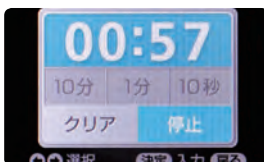

シンプルなデジタル時計

アラーム

毎日の予定を登録してお使いください

カレンダー

前年の1/1から翌年の12/31まで表示

日めくりカレンダー

西暦/年号の表示設定ができます

カウントダウン

設定した日までの日数をカウントダウン

キッチンタイマー

休憩時間なども設定して使える

電卓

ちょっとした計算も〈ブラビア〉で

投稿アプリ

無料!

パソコンのフリーソフトのようにユーザーが作成することができます。ユーザーが作成したユニークなアプリを利用してみましょう。