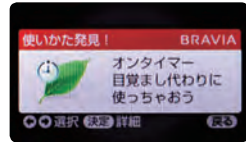

変わった切り口のネタ情報を紹介

**goo ウェブ検索急上昇
ランキング (女性有名人)**

情報提供元: goo

女性有名人のウェブ検索数ランキング

**goo ウェブ検索急上昇
ランキング (男性有名人)**

情報提供元: goo

男性有名人のウェブ検索数ランキング

**使いかた発見!
(BRAVIA)**