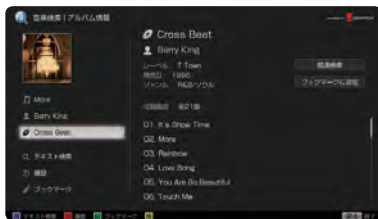

情報提供元：株式会社ウィット

あすみさんの
5月7日の
昼食
860Kcal

あすけんダイエット

Track ID

流れている音楽をリモコンのボタンひとつでオンライン検索。曲名やアーティスト名がわかります。Music Unlimitedにある曲なら試聴も可能です。

電子マネービューワ

〈ブラビア〉のリモコンの裏面にあるFeliCaポートに電子マネーカードやおサイフケータイをかざして残高照会や利用履歴が確認できます。

プロ野球速報&ニュース

プロ野球全球団の試合速報を表示します。試合が無い日には、プロ野球関連のニュースを表示します。

情報提供元：日刊スポーツ新聞社

プロ野球速報&ニュース 22:00更新 nikkansports.com

試合速報

試合終了	試合終了	試合終了
巨人 3	中日 4	阪神 5
広島 6	横浜 1	ヤクルト 2
試合終了	試合終了	試合終了
日本ハム 1	ロッテ 2	ソフトバ 8
楽天 3	西武 5	オリック 0