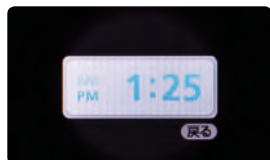

シンプルなデジタル時計

アラーム

毎日の予定を登録してお使いください

カレンダー

前年の1/1から翌年の12/31まで表示

日めくりカレンダー

西暦/年号の表示設定ができます

カウントダウン