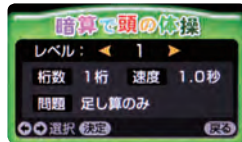

**ATOK Presents
日本語クイズ**

情報提供元: 株式会社ジャストシステム

ちょっとした知識をクイズで学べる

大書源

情報提供元: 二文社

書道書体字典「大書源」の書を堪能

暗算で頭の体操

CM中にちょっと頭の体操

今日の誕生日

今日生まれた有名人の生まれ年を表示

今日のことは く三省堂

情報提供元：株式会社 三省堂

毎日配信される「今日のことは」を表示

アクトビラ おすすめビデオ

情報提供元：株式会社アクトビラ

今日のおすすめビデオを紹介