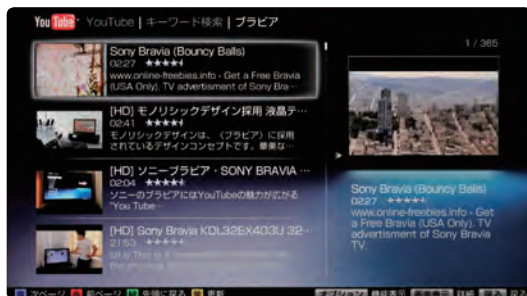

アプリキャストは標準でいくつか登録されていますが、豊富なアプリから好きなものを選んで登録することで、〈プラビア〉の使い勝手がよりよくなります。ここではアプリキャストの登録方法と、その表示方法を紹介します。

アプリキャストを表示する

登録が完了したアプリキャストはリモコンの「アプリキャスト」ボタンで一発表示できます。

1 「アプリキャスト」ボタンを押す

アプリキャストが画面右側に表示されます。

2 見たいアプリキャストを選ぶ

「↑↓（上下）」ボタンを何度か押すと、画面に表示し切れていないアプリキャストを選ぶことができます。

アプリキャストをもっと使いやすくする

天気予報では地域の設定など、アプリキャストによっては自分に合わせた設定ができます。設定を変更したいアプリを表示してリモコンの「オプション」ボタンを押してから「アプリ設定」を選択します。

ネット動画・音楽

YouTube 無料!

〈ブラビア〉なら、YouTubeの視聴も思いのまま。大画面のテレビで再生できるのでみんなで一緒に楽しんだり、くつろぎながらじっくり鑑賞したりできます。また、大画面を活かしたインターフェースで快適に検索したり、HD画質のコンテンツも視聴できます。

Video Unlimited (ビデオ アンリミテッド)

ソニー独自のプレミアム映像サービスです。先行/独占配信を含む、豊富なラインアップが魅力の映像配信サービスです。ハリウッドメジャーのヒット作をはじめ、話題の邦画やアニメ作品が楽しめます。また、HD高画質の映像や3Dで楽しめる映像も配信しているのも魅力です。コンテンツ検索機能で見たい動画をすぐに見つけられます。

〈ブラビア〉をネットワークに接続すると、さまざまな動画を視聴することができます。