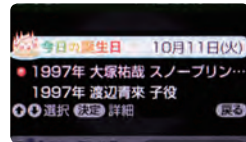

**ATOK Presents
日本語クイズ**

情報提供元: 株式会社ジャストシステム

ちょっとした知識をクイズで学べる

大書源

情報提供元: 二文社

書道書体字典「大書源」の書を堪能

暗算で頭の体操

CM中にちょっと頭の体操

今日の誕生日

今日生まれた有名人の生まれ年を表示

今日のことは く三省堂

情報提供元：株式会社 三省堂

毎日配信される「今日のことは」を表示

アクトビラ おすすめビデオ

情報提供元：株式会社アクトビラ

今日のおすすめビデオを紹介