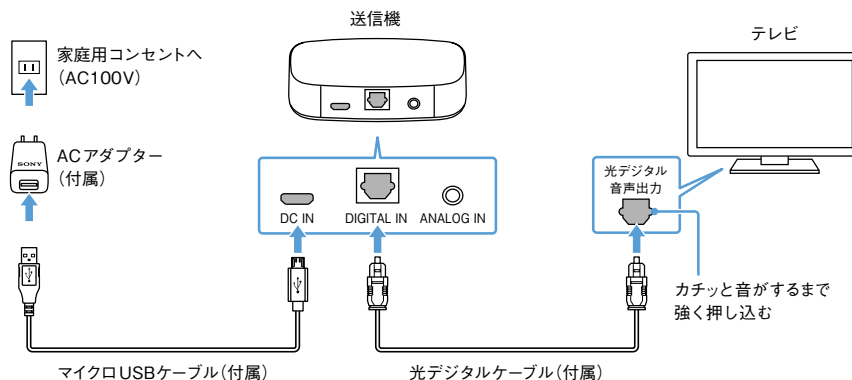

ウェアラブルネックスピーカー仕様		
スピーカー	型式	アンプ内蔵スピーカーシステム
	実用最大出力	1W + 1W
	スピーカーユニット	Φ30mm × 2
	入力端子	ステレオミニジャック
	電源	リチウムイオンバッテリー
	連続使用時間	約7時間*
	充電電池充電時間	約3時間
	使用温度範囲	0～40℃
	最大外形寸法(幅 × 高さ × 奥行)	約210mm × 75mm × 205mm
	質量	約335g
送信機	バッテリー質量	約22g
	送信周波数帯	2.4GHz帯
	到達距離	約30m(直進見通し、スピーカー1台接続) / 約10m(直進見通し、スピーカー2台接続)
	入力端子	ステレオミニジャック × 1 光デジタル音声入力端子(角型)(fs=48kHzのPCMに限る) × 1
	電源	AC電源
充電台	最大外形寸法(幅 × 高さ × 奥行)	約76mm × 17mm × 45mm
	質量	約30g
	電源	AC電源
その他	付属品	送信機 × 1、充電台 × 1、ACアダプター × 2、マイクロUSBケーブル × 2、音声ケーブル × 1、光デジタルケーブル × 1、専用オーディオケーブル × 1

* JEITA規格による。使用条件により異なります

送信機とテレビ接続方法 (光デジタルケーブル接続時)

安全に関する注意

商品を安全に使うため、使用前に必ず「取扱説明書」をよくお読みください。
水、湿気、湯気、ほこり、油煙などの多い場所に設置しないでください。火災、感電、故障などにより、死亡や大けがをすることがあります。

カタログ上の注意 ●掲載商品の仕様および外観は、改良のために予告なく変更することがあります ●実際の商品の色とは印刷の関係で多少異なる場合があります ●掲載商品のなかには地域により品薄・品切れになるものがあります。販売店にお確かめのうえお選びください 商品購入時の注意 ●「保証書」の記載事項を必ず確認のうえ、大切に保管してください ●当社は、ウェアラブルネックスピーカーの補修用性能部品を製造打ち切り後6年保有しています。ただし、故障の状況その他の事情により、修理に代えて製品交換をする場合がありますのでご了承ください ●製品でご利用可能なサービスは、予告なく変更・停止・終了することがあります。また、第三者が提供するサービスについて、ソニーはいかなる責任も負いかねますのであらかじめご了承ください 各社商標など ●SONYはソニー株式会社の商標です ●その他記載されているロゴ、システム名、商品名は、各社および商標権者の登録商標あるいは商標です

ソニーウェブサイト sony.jp/ アプリ My Sony

My Sonyアプリでは、ソニー製品やキャンペーンなどの最新情報やお持ちの製品の活用方法・サポート情報をお知らせしています

アプリのダウンロードはこちら ➡

本カタログは環境に配慮した植物油インキを使用

ソニー株式会社
ソニーマーケティング株式会社 / 〒108-0075 東京都港区港南1-7-1

商品に関するお問い合わせは
買い物相談窓口
フリーダイヤル ☎ 0120-777-886

●携帯電話・PHS・一部のIP電話からは 050-3754-9555
●受付時間 月～金 9:00～18:00 土・日・祝日9:00～17:00

カタログ内容について、詳しく知りたい方は、近くのソニー商品販売店、または買い物相談窓口にお問い合わせください

ソニー ショールーム
〒104-0061 東京都中央区銀座5-8-1 銀座プレイス
ソニーの最新商品やソリューションをご体験ください。なお展示していない商品もあります

AVMP-1 Printed in Japan. (84940302)

お問い合わせは当店へ

2019 春号
カタログ記載内容2019年3月現在