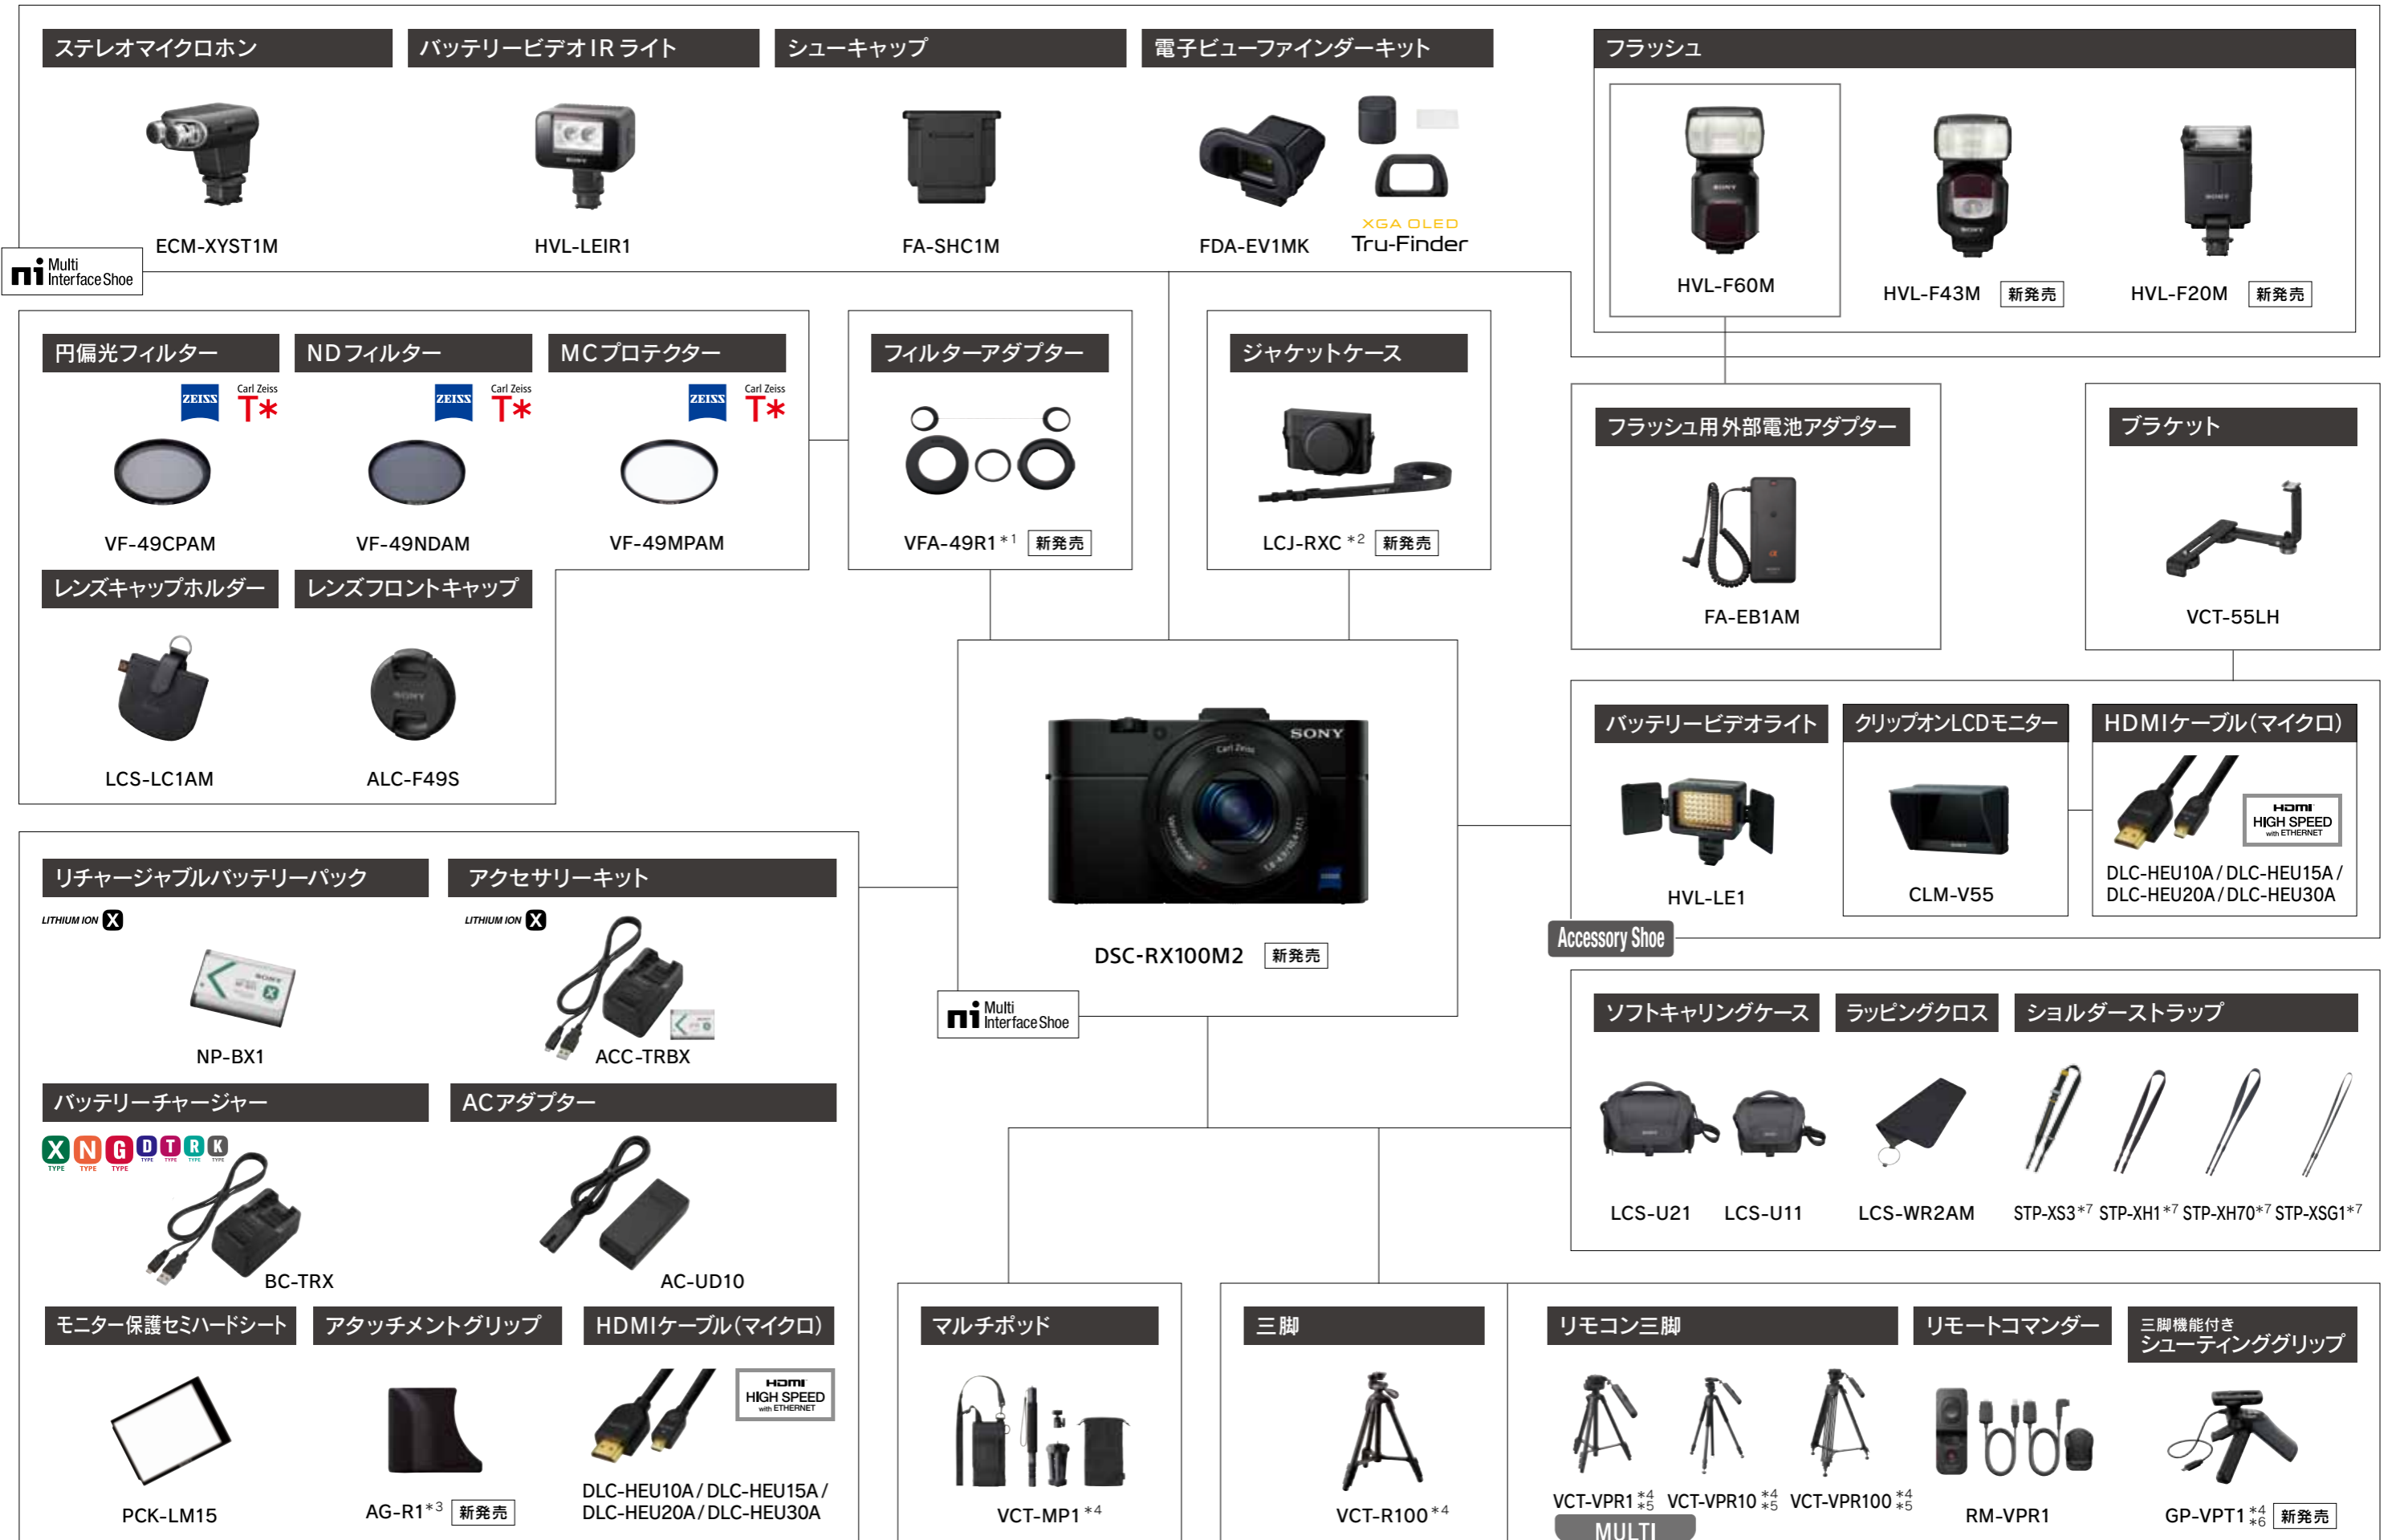

# アクセサリ システム チャート

\*1 フィルターアダプター装着時、ジャケットケースLCJ-RXCのレンズジャケット部は、ご使用いただけません \*2 ケース装着時、NFC接続できない場合があります。その際はケースを外してご使用ください \*3 アタッチメントグリップ装着時には、ジャケットケースLCJ-RXCをご使用いただけません \*4 三脚ねじ穴をご使用いただく際、本体の構造上、バッテリー挿入口または、カセット入れの蓋やメモリーカードの蓋が開きません \*5 SLOW ZOOM スイッチは使用できません \*6 カメラ台の角度、ご使用のカメラによっては、バランスがとれず三脚が不安定になる場合があります \*7 カメラ本体に付属されているショルダーストラップアダプターが必要です