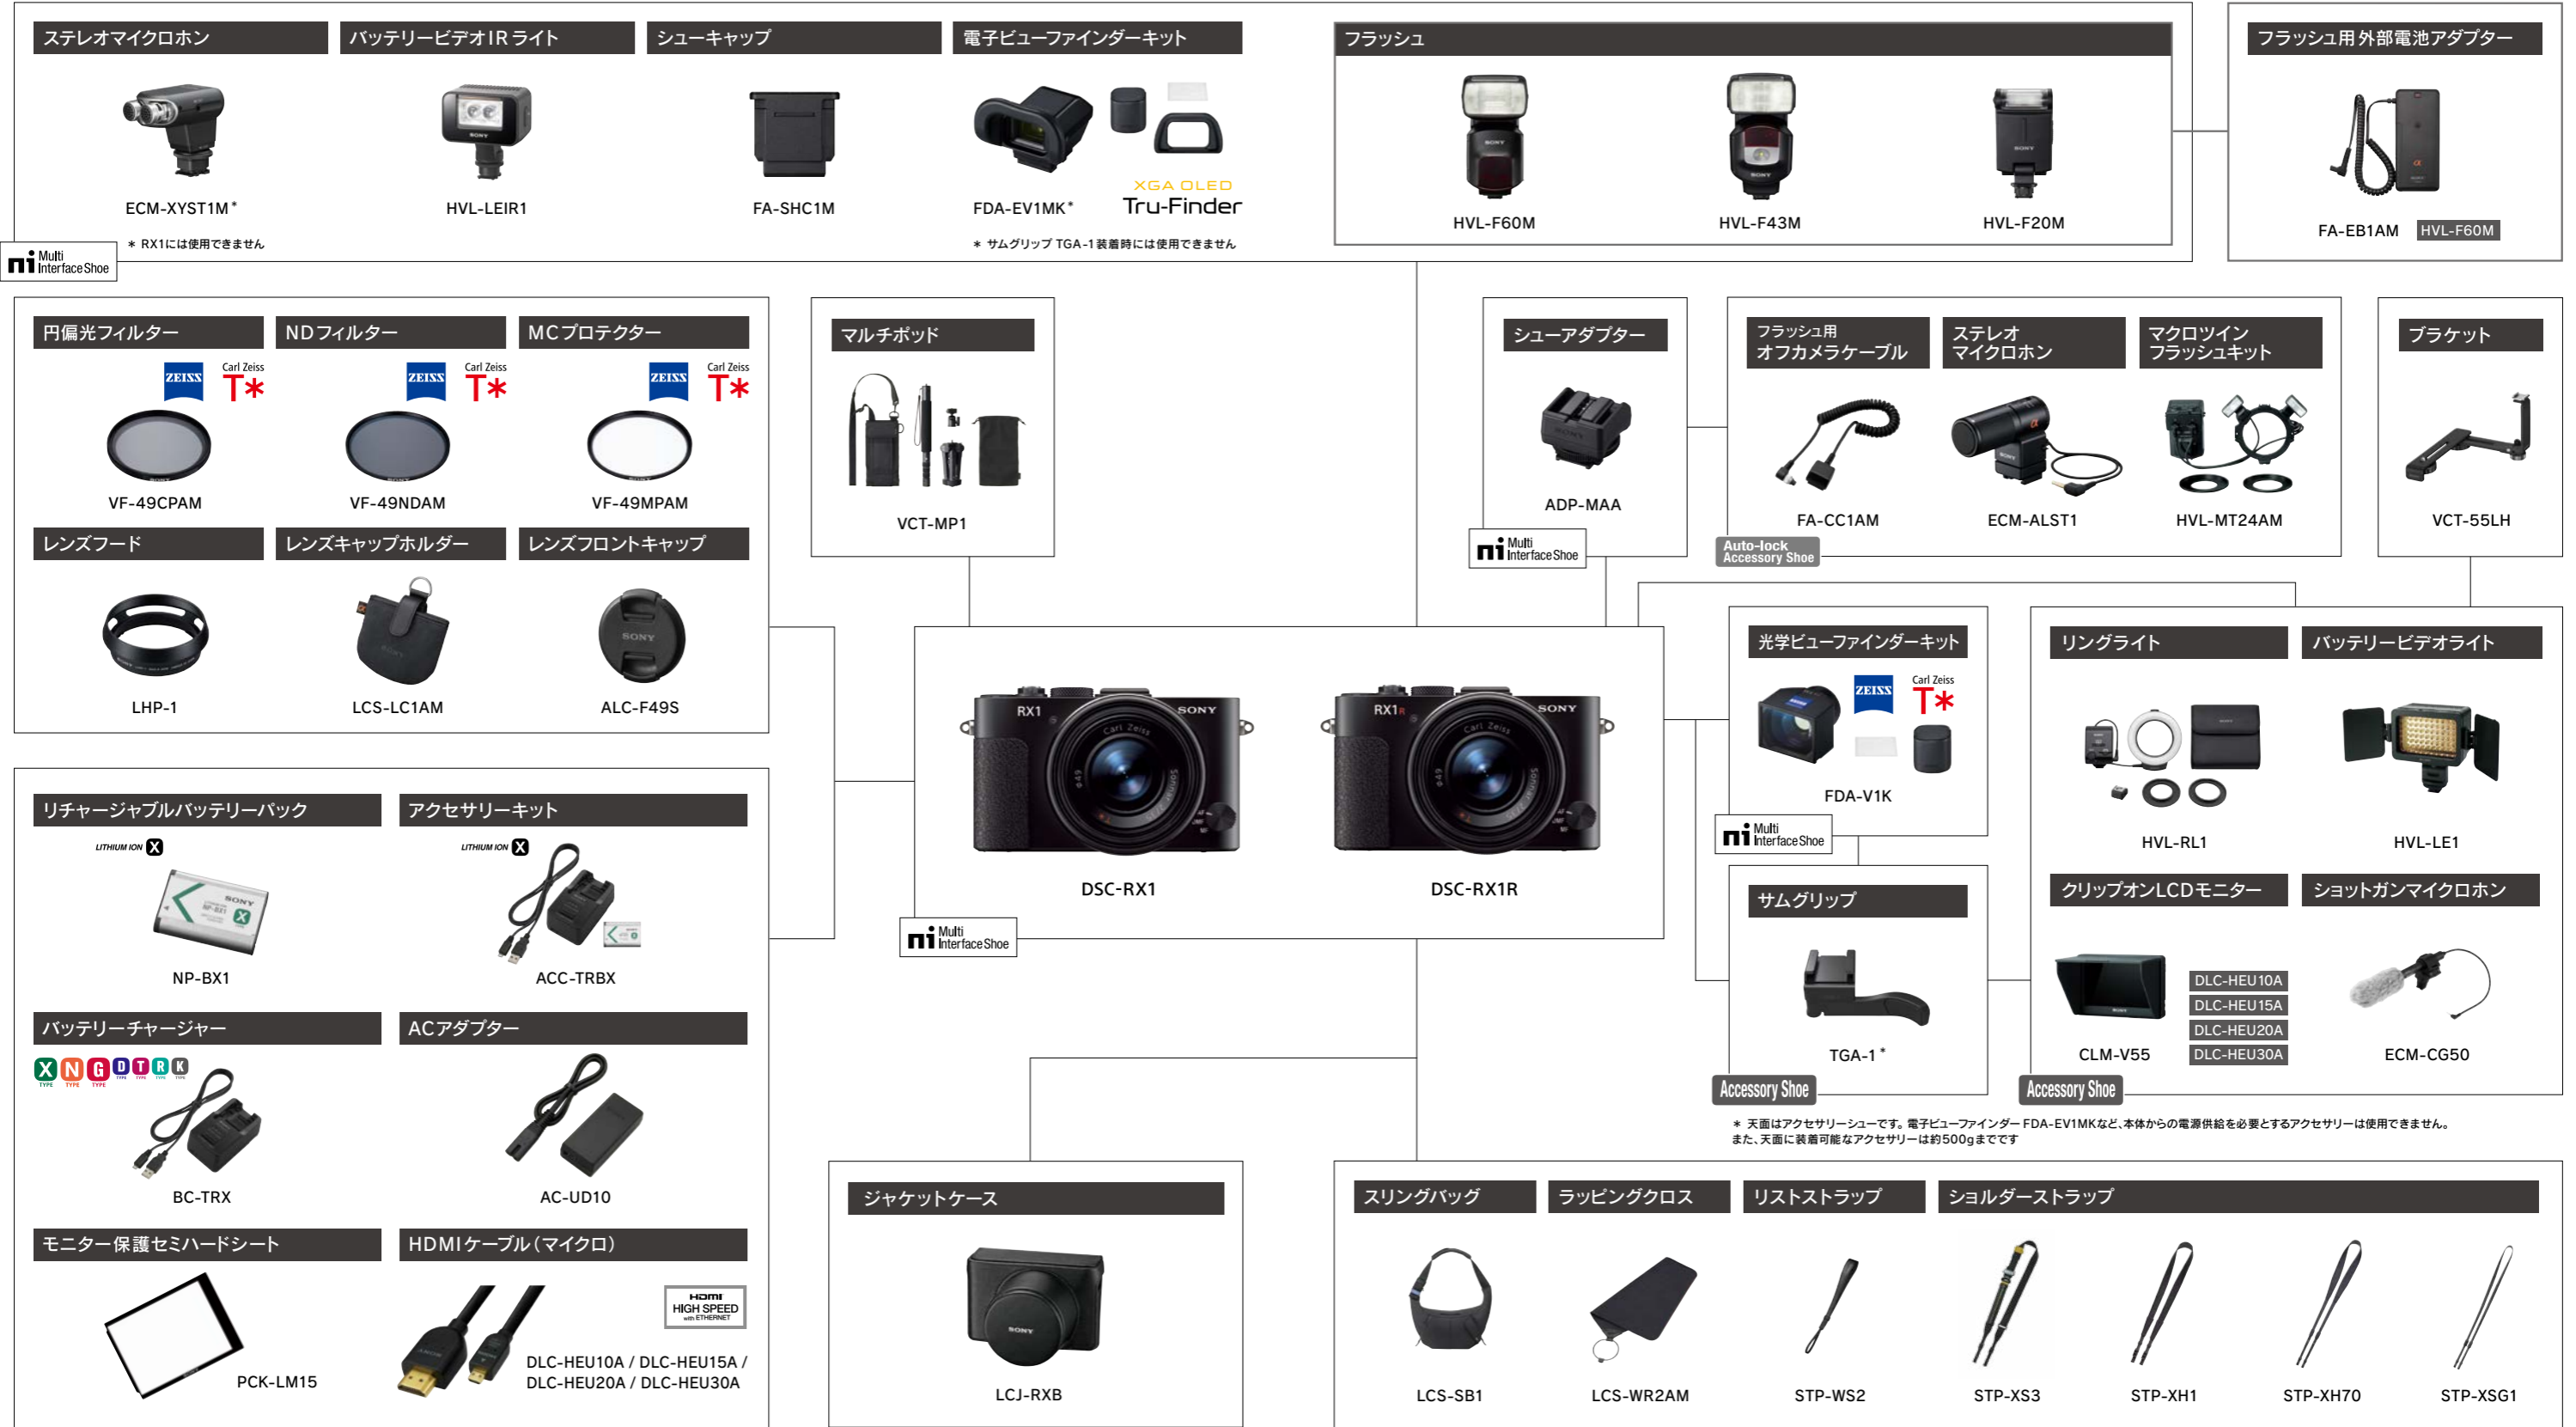

# アクセサリ システム チャート

## RX1/RX1R 推奨アクセサリ

- |   |   |   |   |   |   |
|---|---|---|---|---|---|
| <br><b>レンズフード LHP-1</b><br>希望小売価格<br>12,600円 + 税 | <br><b>サムグリップ TGA-1</b><br>希望小売価格<br>19,000円 + 税 | <br><b>光学ビューファインダーキット FDA-V1K</b><br>希望小売価格<br>47,000円 + 税 | <br><b>電子ビューファインダーキット FDA-EV1MK</b><br>希望小売価格<br>42,000円 + 税 | <br><b>ジャケットケース LCJ-RXB</b><br>希望小売価格<br>21,000円 + 税 | <br><b>モニター保護セミハードシート PCK-LM15</b><br>希望小売価格<br>1,500円 + 税 |
|---|---|---|---|---|---|

## 表現の幅を広げる「マルチインターフェースシュー」

静止画や動画撮影の幅を広げるシステムアクセサリを装着可能な、新開発の「マルチインターフェースシュー」を搭載。光量の大きな外部フラッシュや、電子ビューファインダー、光学ビューファインダー、サムグリップ、クリップオンLCDモニターなどを装着できます。