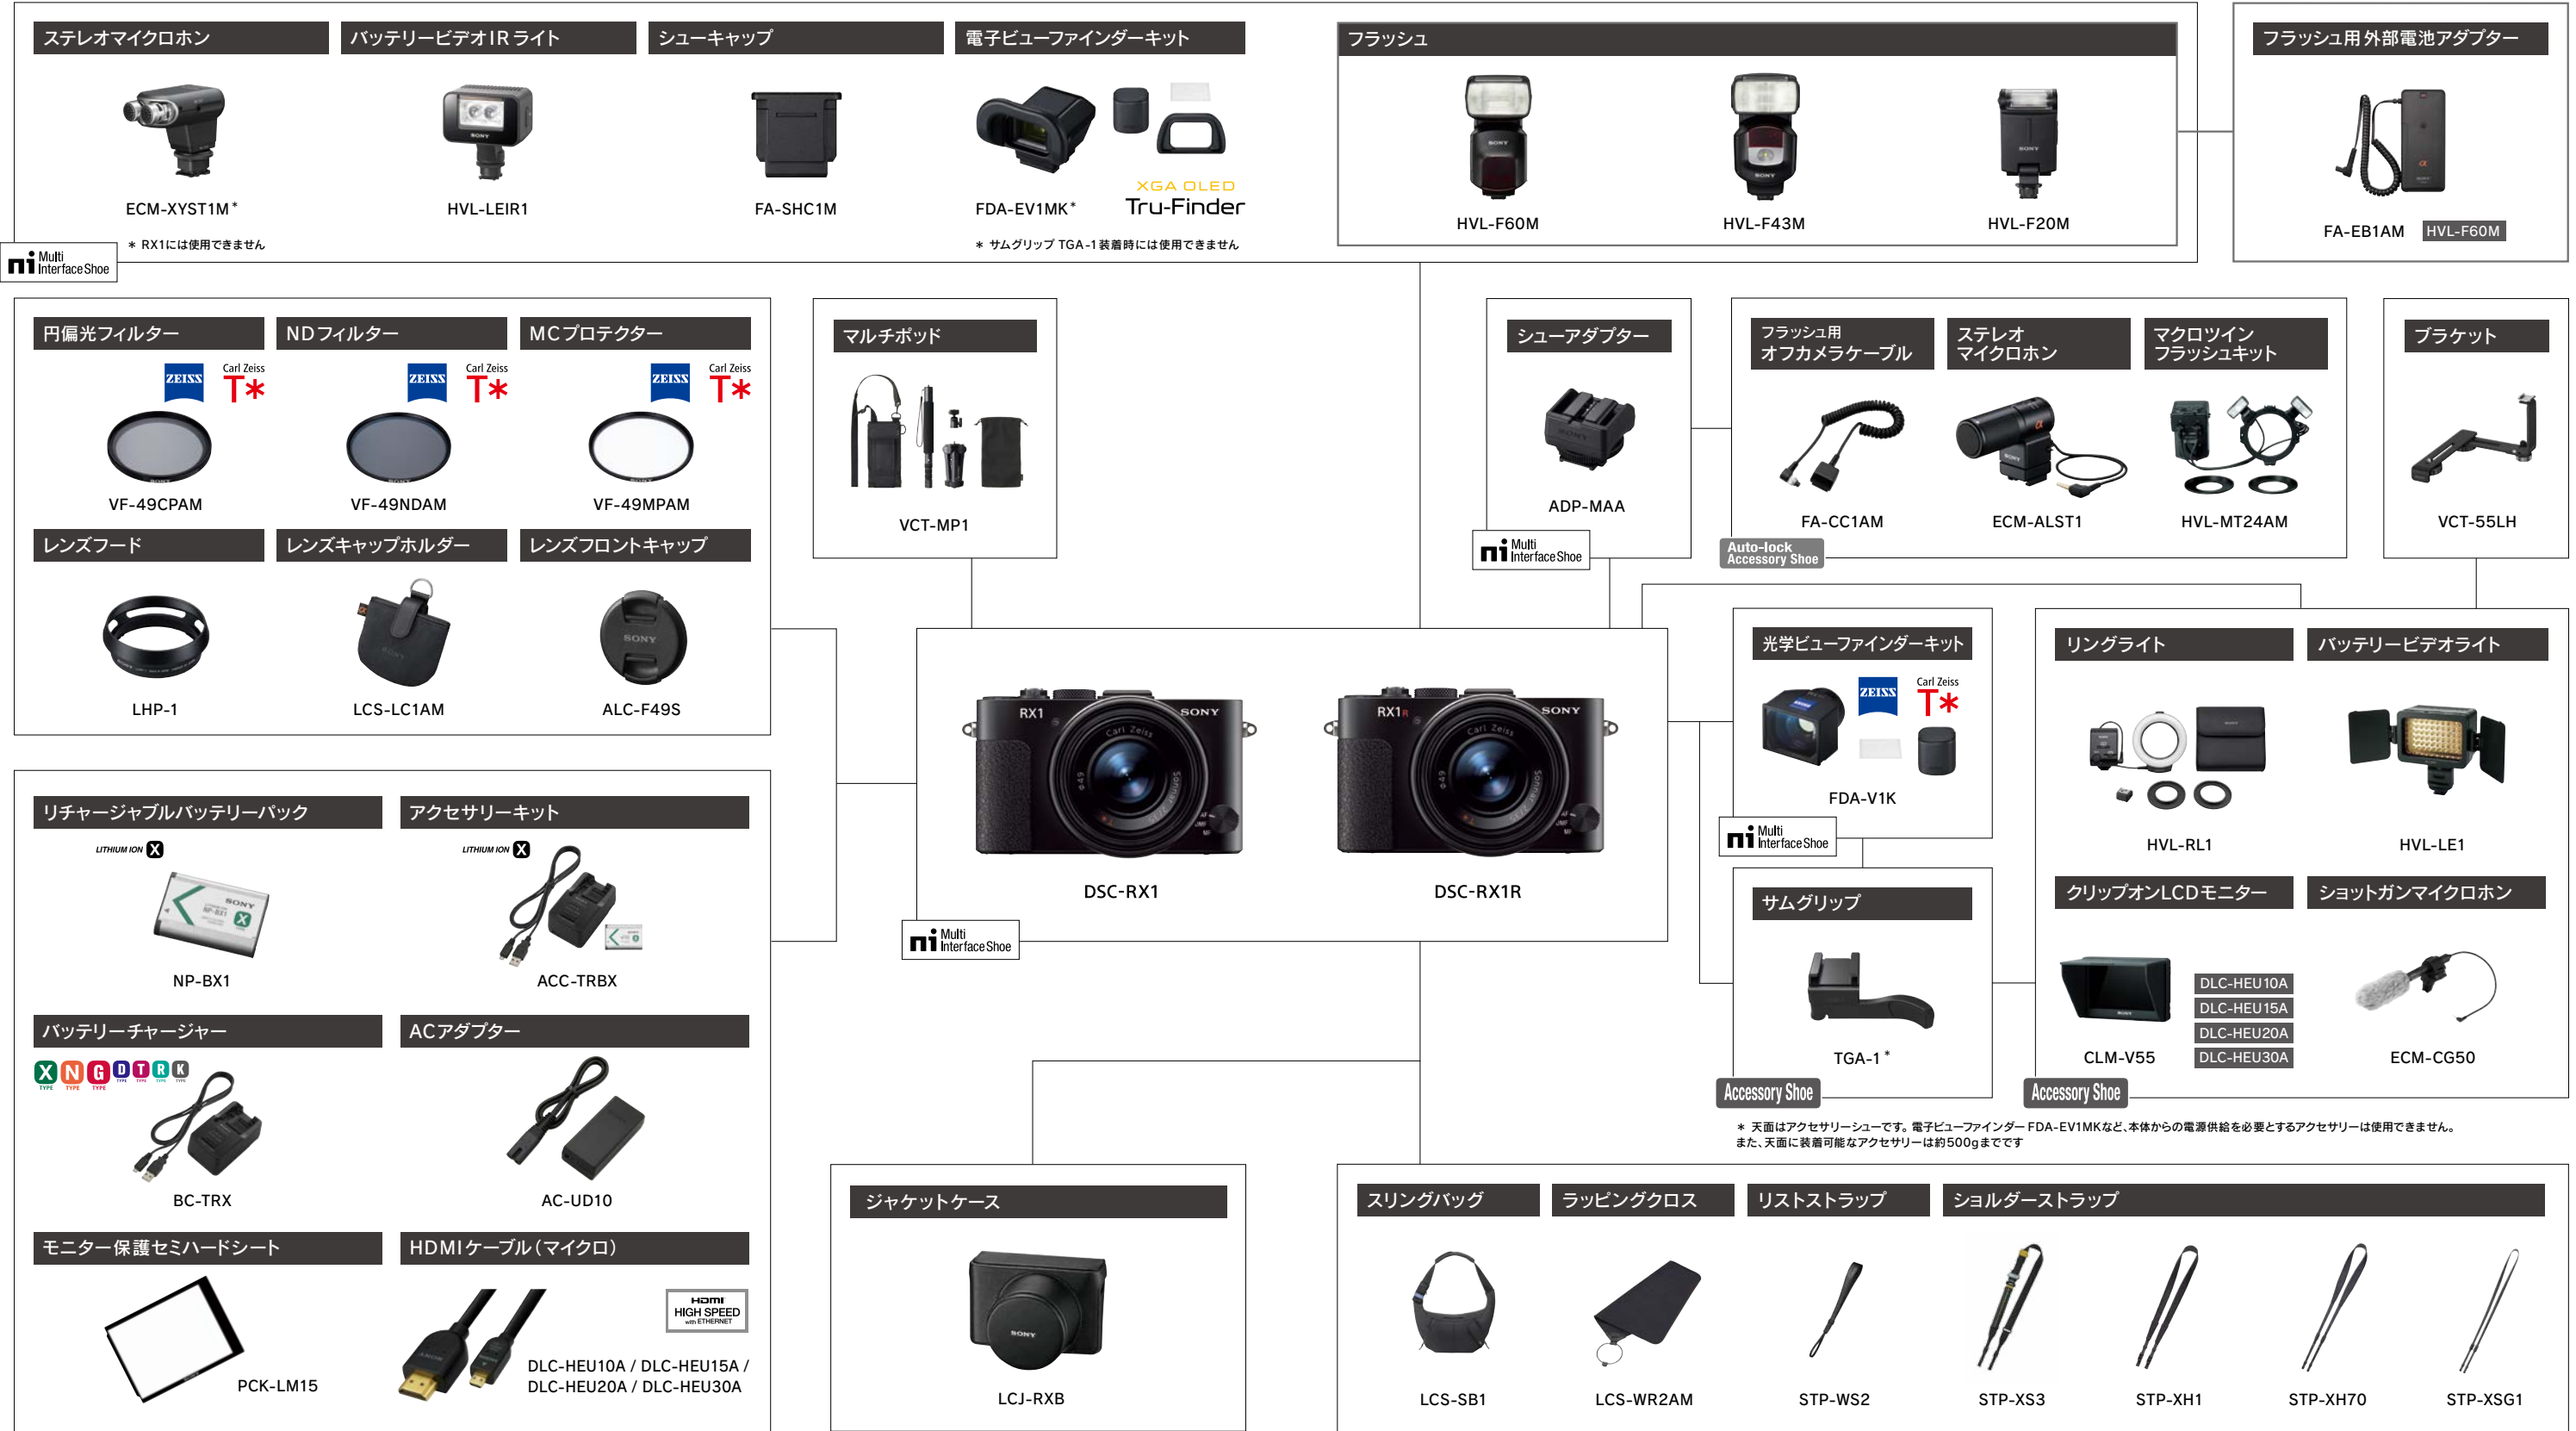

アクセサリ システム チャート

RX1/RX1R 推奨アクセサリ

- | | | | | | |
|---|---|---|---|---|---|
| 
レンズフード LHP-1
希望小売価格
12,600円 + 税 | 
サムグリップ TGA-1
希望小売価格
19,000円 + 税 | 
光学ビューファインダーキット FDA-V1K
希望小売価格
47,000円 + 税 | 
電子ビューファインダーキット FDA-EV1MK
希望小売価格
42,000円 + 税 | 
ジャケットケース LCJ-RXB
希望小売価格
21,000円 + 税 | 
モニター保護セミハードシート PCK-LM15
希望小売価格
1,500円 + 税 |
|---|---|---|---|---|---|

表現の幅を広げる「マルチインターフェースシュー」

静止画や動画撮影の幅を広げるシステムアクセサリを装着可能な、新開発の「マルチインターフェースシュー」を搭載。光量の大きな外部フラッシュや、電子ビューファインダー、光学ビューファインダー、サムグリップ、クリップオンLCDモニターなどを装着できます。