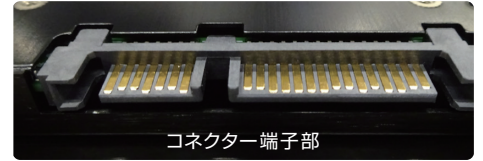

4. 高耐久性コネクタ採用

映像記録での繰り返し挿抜運用を想定し、SATA 規格標準の6倍にあたる3,000回*5の挿抜試験をクリアする高耐久コネクタを採用しました。

- *1：2017年5月現在 ATOMOS 株式会社の SHOGUN INFERNO 他、SSD 対応機器、ならびにブラックマジックデザイン株式会社の HyperDeck Studio は認証取得済。
- *2：TBW (Terabytes Written / テラバイトリトウン)：SSD の書き換え回数が限界に到達するまでに、機器から書き込むことができる総容量のことで、JEDEC の規格「JESD218B (Solid-State Drive (SSD) Requirements and Endurance Test Method)」を参考にした当社測定です。この数値が大きいほど SSD の寿命が長いとされます。
- *3：ECC=Error Correction Code：メモリーから読み出したデータに誤った値があることを検出し正しい値に訂正する機能。
- *4：ガバージコレクション機能：使用しなくなったメモリー領域や隙間のメモリー領域を集めて、連続した利用可能なメモリー領域を確保するメモリー管理機能のこと。
- *5：当社の試験結果に基づくものでありご使用条件の環境により性能を保証するものではありません。