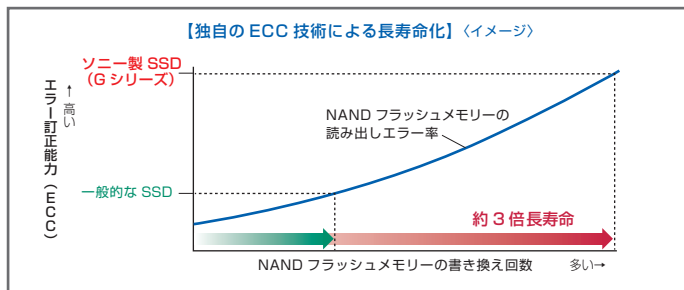

運用コスト削減と、4K収録に必要な安定した高速記録を実現

映像制作機材向け SSD

安定高速書き込み

長寿命

総書き込み容量：SV-GS96 (960GB)：2400TBW
SV-GS48 (480GB)：1200TBW

映像制作機材向け*1記録メディア 2.5インチ Professional SSD『Gシリーズ』は、ソニー独自の技術により、SSDの総書き込み容量 (Terabytes Written)*2を大幅に向上させました。SSDの書き換え回数が限界に到達するまでの間、最大2,400テラバイトの書き込みを実現しており、映像の記録にかかる運用コストの削減に貢献します。さらに、独自のアルゴリズムにより、書き込み時における速度低下を抑え、高速で安定した書き込みを実現しています。また、不意な電源遮断への備えや、コネクタ部分の強化により運用上のリスクを低減します。

● 主な特長

1. 最大2,400TBW (Terabytes Written) の長寿命設計により運用コストを低減

独自のECC技術*3によりSSDの総書き込み容量 (Terabytes Written) を大幅に向上させました。

SSDの書き換え回数が限界に到達するまでの間、SV-GS96を使用した場合、2,400テラバイトの書き込みが可能で、メディアの繰り返し使用のための追加購入のコストを抑えることができます。これは、週に5回の頻度で全領域を書き換えた場合、約10年間のご使用に相当します。

● 主な仕様

項目	SV-GS48	SV-GS96
フォームファクター	2.5 インチ SSD	
容量	480GB	960GB
インターフェース	SATA Revision 3.2	
転送速度 *6	読出し	550MB/s
	書込み	500MB/s
出荷時ファイルシステム	フォーマット無し	
動作温度 / 湿度	0℃ ~ 70℃ / 95% 以下 (結露の無いこと)	
保存温度 / 湿度	-40℃ ~ 85℃ / 95% 以下 (結露の無いこと)	
TBW(Terabytes Written)	1,200TBW	2,400TBW
対応 OS	[Windows]	Windows 7, Windows 8.1, Windows 10
	[Macintosh]	OS X 10.9, OS X 10.10, OS X 10.11, OS X 10.12
質量	約 54g	約 58g
挿抜試験 *5	3,000 回	
落下試験強度 *5 (非動作時)	150cm	
最大外形寸法 (W×H×D)	約 69.85 × 100 × 9.5 mm	
保証期間	ご購入日から 10 年間、または規定の書き込み容量に達するまでのうち短い方の期間	