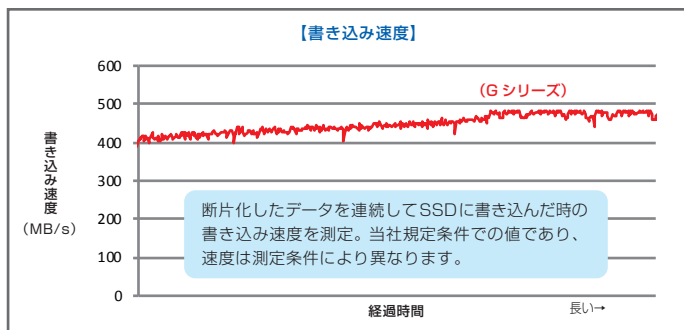

2. 安定かつ高速書き込み性能

独自のガベージコレクション機能*4により、書き込み速度が急激に低下することを防ぎます。長時間にわたり高速記録性能を維持し、映像記録中のコマ落ちを防止します。

右図：速度維持が厳しいテスト環境でも、安定した書き込み速度を保っています。