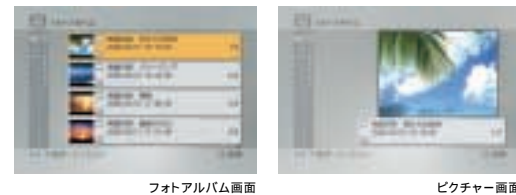

静止画

撮りためた写真を、まとめて管理。フォトアルバムは コクー の中。

デジタルスチルカメラで撮りためた、自慢の写真は、コクー の中のフォトアルバムで一括管理。テレビ画面を利用して、気軽に閲覧できます。家族や友人を集めて、お披露目するなら、スライドショーも楽しめます。

大量の静止画を、フォトアルバムで管理。

サイバースhootで撮影してメモリスティックに保存した静止画や、CD-R/RWディスクに記録されている静止画などをフォトアルバムに最大約11,000枚保存できます*。保存した静止画はコメントを付けたり、アルバムごとにタイトルを付けて一括管理。フォトアルバム内のアルバムや静止画は、撮影日やタイトルで検索できます。

*解像度640×480ドットの場合。JPEG/TIFF/PNG/GIF/BMP形式に対応しています。音楽、静止画、メールで、ハードディスクの20GBを共有します。

フォトアルバム画面

ピクチャー画面

テレビに拡大表示したり、スライドショーにしたり。

フォトアルバム内の画像は、テレビ画面で閲覧できます。一枚ずつ拡大表示させるのももちろん、自動的に次々と切り換えて表示するスライドショーも可能です。

こちらの機能をご利用いただくには、「オープン キー スタイル」の「フォトパック」または「フルパック」をご購入いただく必要があります。「オープン キー スタイル」について、詳しくは9ページをご覧ください。