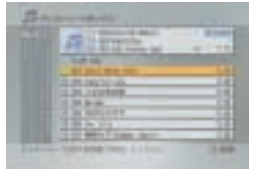

お手持ちのCDをどんどん録音。

お手持ちの音楽CDをATRAC3⁺形式で高音質のまま圧縮して、ハードディスクへ録音できます。20GBのハードディスク^{*2}へ、ATRAC3形式でCDアルバム約500枚分の録音が可能。集めた音楽は、フォルダで分類し、わかりやすい階層状にして管理できます。

*1 ATRAC3は、CDの約1/10の高圧縮で高音質を実現する、ソニーの音声圧縮技術です。*2 音楽、静止画、メールで、ハードディスクの20GBを共有します。

CD録音画面