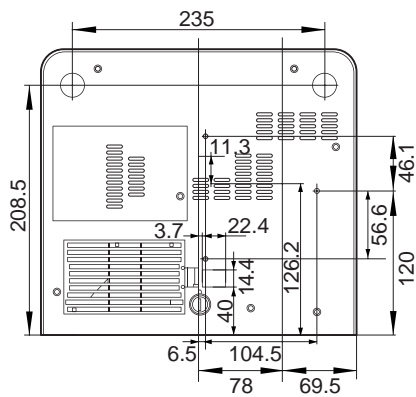

## 主な仕様

光学系	
投影方式	: 3LCDパネル、1レンズ、3原色液晶シャッター方式
LCDパネル	: 0.62型SVGA超高開口パネル、144万画素(480,000×3)
レンズ	: 1.2倍ズームレンズ(マニュアル) f 18.0~21.6mm、F 2.2~2.4
ランプ	: 185W UHP
投影画面サイズ	: 40~300型
光出力	: 1,800ルーメン(ランプモード高のとき)
投影距離(床置き)	
SVGA入力時	
スクリーンサイズ	: 40型...1.1~1.4m、60型...1.7~2.1m、 80型...2.3~2.8m、100型...2.9~3.5m、 120型...3.5~4.2m、150型...4.4~5.3m、 200型...5.9~7.0m、300型...8.8~10.6m (設計値のため多少の誤差があります)
電気系	
カラー方式	: NTSC3.58、PAL、SECAM、NTSC4.43、PAL-M、PAL-N、PAL60 自動切り換え / 手動切り換え
水平解像度	: ビデオ入力時...600TV本、RGB入力時...800×600ドット
対応コンピューター信号	: fH...19~72kHz、fV...48~92Hz (最高入力解像度信号:XGA 1,024×768fV...85Hz) 接続するコンピューターの信号の解像度と周波数は、 プリセット信号の範囲内に設定してください。
対応ビデオ信号	: 15k RGB / コンポーネント、50/60Hz、 プログレッシブコンポーネント、50/60Hz、 DTV(480/60i、575/50i、480/60P、575/50P、540/60P、 720/60P、720/50P、1080/60i、1080/50i) コンポジットビデオ、S映像
スピーカー	: モノラルスピーカーシステム、40×20mm、最大1W
入出力	
ビデオ	: VIDEO...ピンジャック コンポジットビデオ1Vp-p±2dB同期負(75 終端) S映像...Y/C、4ピンミニDIN Y(輝度)信号...1Vp-p±2dB同期負(75 終端) C(クロマ)信号...バースト(NTSC 0.286Vp-p±2dB) (PAL 0.3Vp-p±2dB) X(75 終端)

### 外形寸法図

[ 底面図 1 ]

[ 底面図 2 ]

単位 : mm

仕様および外観は、改良のため予告なく変更されることがありますのであらかじめご了承ください。