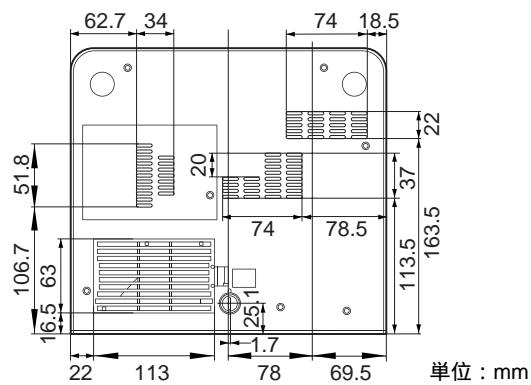

## 主な仕様

光学系	
投影方式	: 3LCDパネル、1レンズ、3原色液晶シャッター方式
LCDパネル	: 0.62型SVGA超高開口パネル、144万画素(480,000×3)
レンズ	: 1.2倍ズームレンズ(マニュアル) f 18.0~21.6mm、F 2.2~2.4
ランプ	: 185W UHP
投影画面サイズ	: 40~300型
光出力	: 1,800ルーメン(ランプモード高のとき)
投影距離(床置き)	
SVGA入力時	
スクリーンサイズ	: 40型...1.1~1.4m、60型...1.7~2.1m、 80型...2.3~2.8m、100型...2.9~3.5m、 120型...3.5~4.2m、150型...4.4~5.3m、 200型...5.9~7.0m、300型...8.8~10.6m (設計値のため多少の誤差があります)
電気系	
カラー方式	: NTSC3.58、PAL、SECAM、NTSC4.43、PAL-M、PAL-N、PAL60 自動切り換え / 手動切り換え
水平解像度	: ビデオ入力時...600TV本、RGB入力時...800×600ドット
対応コンピューター信号	: fH...19~72kHz、fV...48~92Hz (最高入力解像度信号:XGA 1,024×768fV...85Hz) 接続するコンピューターの信号の解像度と周波数は、 プリセット信号の範囲内に設定してください。
対応ビデオ信号	: 15k RGB / コンポーネント、50/60Hz、 プログレッシブコンポーネント、50/60Hz、 DTV(480/60i、575/50i、480/60P、575/50P、540/60P、 720/60P、720/50P、1080/60i、1080/50i) コンポジットビデオ、S映像
スピーカー	: モノラルスピーカーシステム、40×20mm、最大1W
入出力	
ビデオ	: VIDEO...ピンジャック コンポジットビデオ1Vp-p±2dB同期負(75 終端) S映像...Y/C、4ピンミニDIN Y(輝度)信号...1Vp-p±2dB同期負(75 終端) C(クロマ)信号...バースト(NTSC 0.286Vp-p±2dB) (PAL 0.3Vp-p±2dB) X(75 終端)

### 外形寸法図

[ 底面図 1 ]

[ 底面図 2 ]

単位 : mm

仕様および外観は、改良のため予告なく変更されることがありますのであらかじめご了承ください。