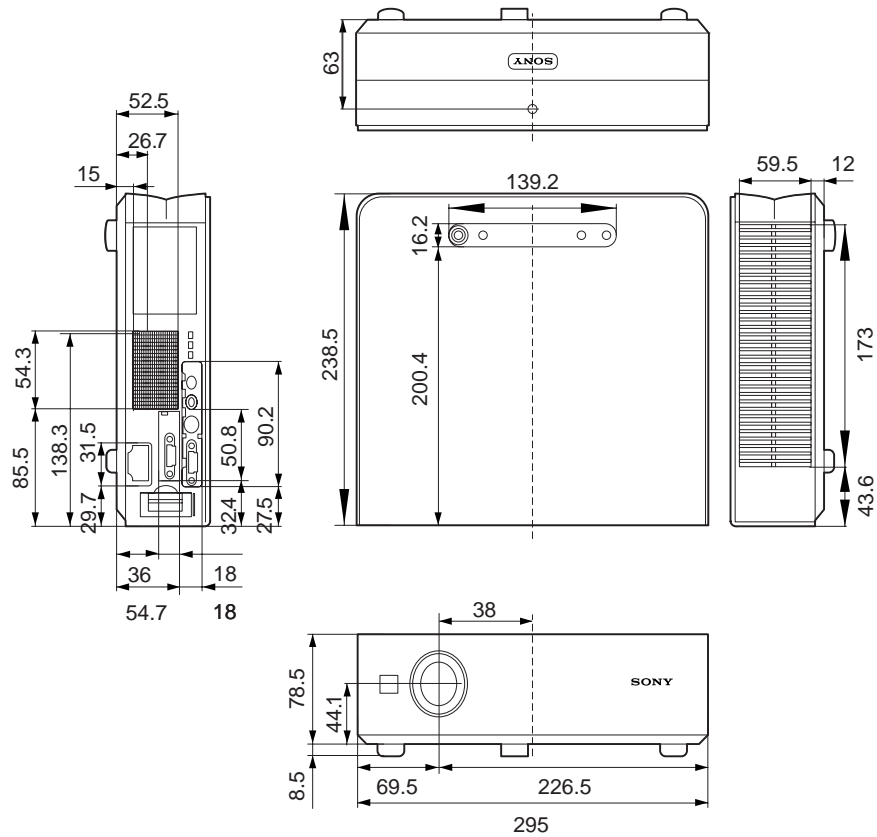

## 主な仕様

光学系	
投影方式	: 3LCDパネル、1レンズ、3原色液晶シャッター方式
LCDパネル	: 0.62型SVGA超高開口パネル、144万画素(480,000×3)
レンズ	: 1.2倍ズームレンズ(マニュアル) f 18.0~21.6mm、F 2.2~2.4
ランプ	: 185W UHP
投影画面サイズ	: 40~300型
光出力	: 1,800ルーメン(ランプモード高のとき)
投影距離(床置き)	
SVGA入力時	
スクリーンサイズ	: 40型...1.1~1.4m、60型...1.7~2.1m、 80型...2.3~2.8m、100型...2.9~3.5m、 120型...3.5~4.2m、150型...4.4~5.3m、 200型...5.9~7.0m、300型...8.8~10.6m (設計値のため多少の誤差があります)
電気系	
カラー方式	: NTSC3.58、PAL、SECAM、NTSC4.43、PAL-M、PAL-N、PAL60 自動切り換え / 手動切り換え
水平解像度	: ビデオ入力時...600TV本、RGB入力時...800×600ドット
対応コンピューター信号	: fH...19~72kHz、fV...48~92Hz (最高入力解像度信号:XGA 1,024×768fV...85Hz) 接続するコンピューターの信号の解像度と周波数は、 プリセット信号の範囲内に設定してください。
対応ビデオ信号	: 15k RGB / コンポーネント、50/60Hz、 プログレッシブコンポーネント、50/60Hz、 DTV(480/60i、575/50i、480/60P、575/50P、540/60P、 720/60P、720/50P、1080/60i、1080/50i) コンポジットビデオ、S映像
スピーカー	: モノラルスピーカーシステム、40×20mm、最大1W
入出力	
ビデオ	: VIDEO...ピンジャック コンポジットビデオ1Vp-p±2dB同期負(75 終端) S映像...Y/C、4ピンミニDIN Y(輝度)信号...1Vp-p±2dB同期負(75 終端) C(クロマ)信号...バースト(NTSC 0.286Vp-p±2dB) (PAL 0.3Vp-p±2dB) X(75 終端)

### 外形寸法図

[ 底面図 1 ]

[ 底面図 2 ]

単位 : mm

仕様および外観は、改良のため予告なく変更されることがありますのであらかじめご了承ください。