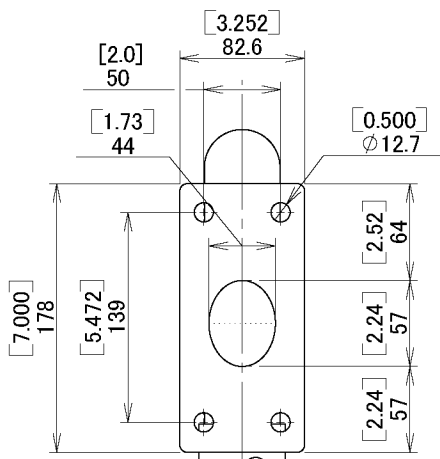

単位: [inch]
mm

2007年7月17日

株式会社エーエスシー

図面作成: 田子

屋外ドームハウジング
型式: A-ODP7C1A-550