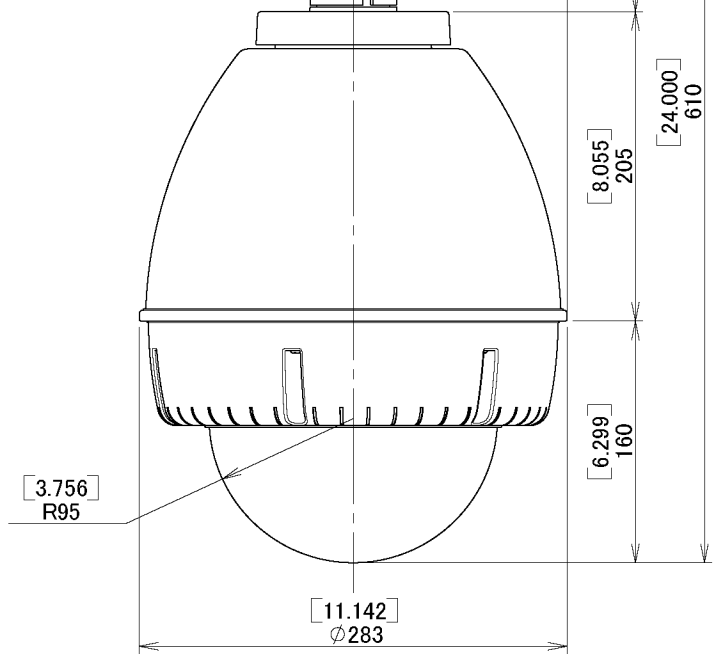

単位: [inch]
mm

2007年7月17日

株式会社エーエスシー

図面作成: 田子

屋外ドームハウジング
型式: A-ODP7C1A-550