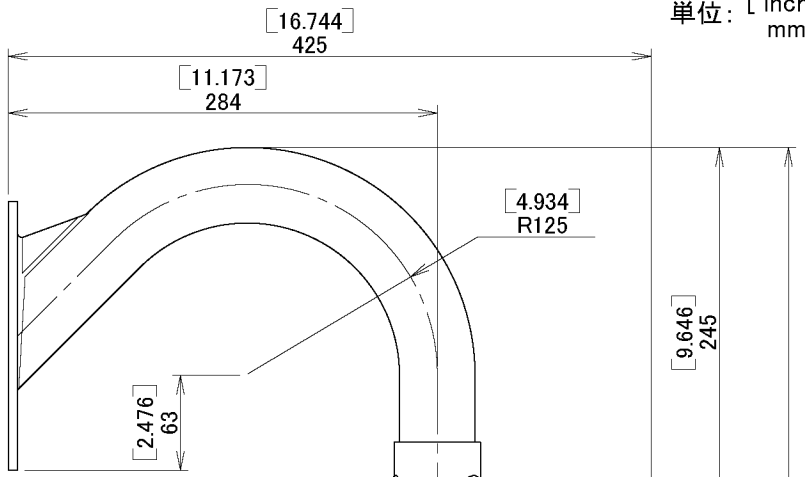

単位: [inch]
mm

2007年7月17日

株式会社エーエスシー

図面作成: 田子

屋外ドームハウジング
型式: A-ODP7C1A-550