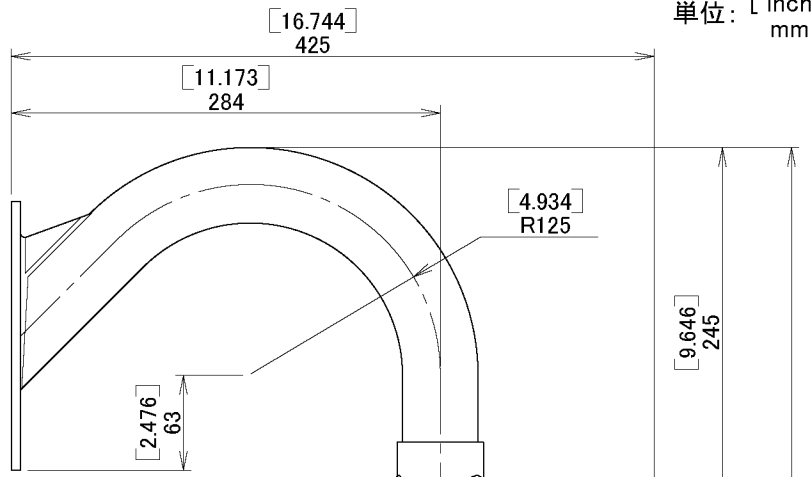

単位: [inch]
mm

2007年6月14日

株式会社エーエスシー

図面作成: 田子

屋外ドームハウジング
型式: A-ODP7C1A-S0