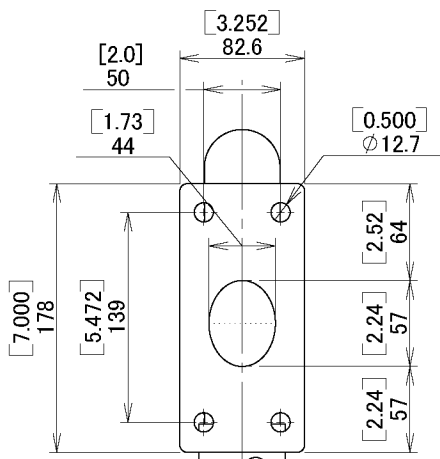

単位: [inch]
mm

2007年6月14日

株式会社エーエスシー

図面作成: 田子

屋外ドームハウジング
型式: A-ODP7C1A-S0