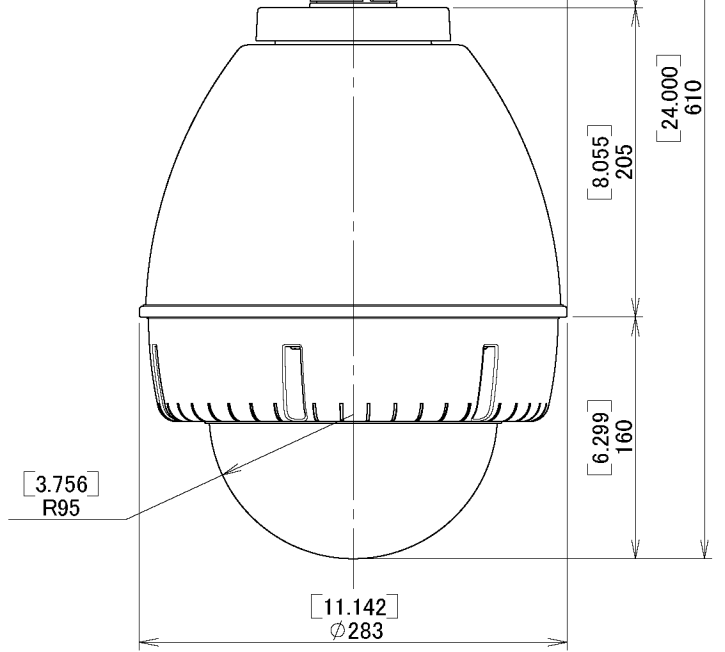

単位: [inch]
mm

2007年6月14日

株式会社エーエスシー

図面作成: 田子

屋外ドームハウジング
型式: A-ODP7C1A-S0