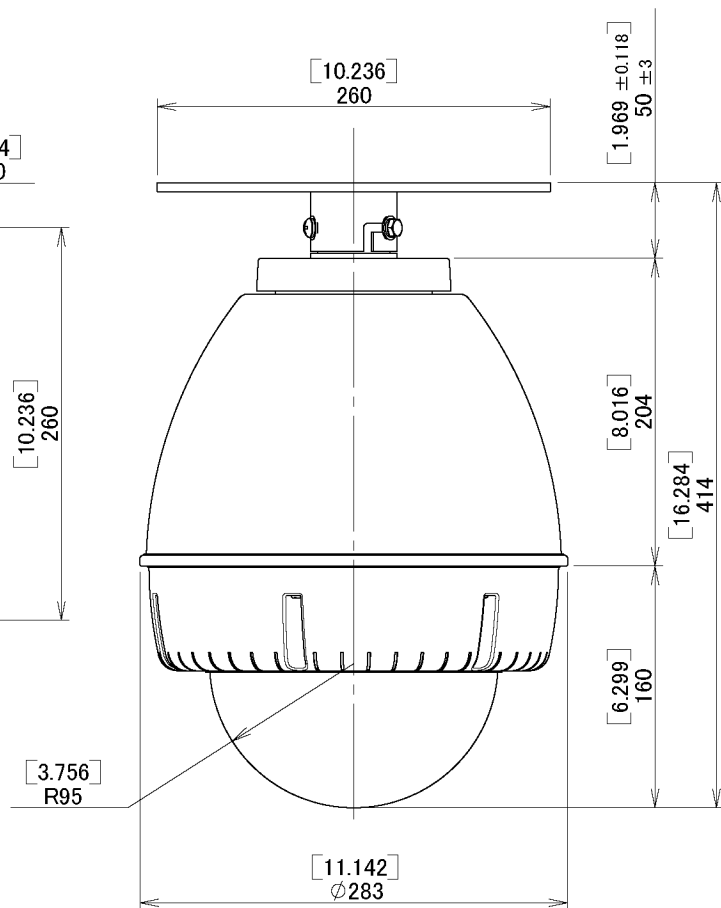

単位: [inch]
mm

2007年7月17日

図面作成: 田子

株式会社エーエスシー

屋外ドームハウジング
 型式: A-ODP7C1C-550