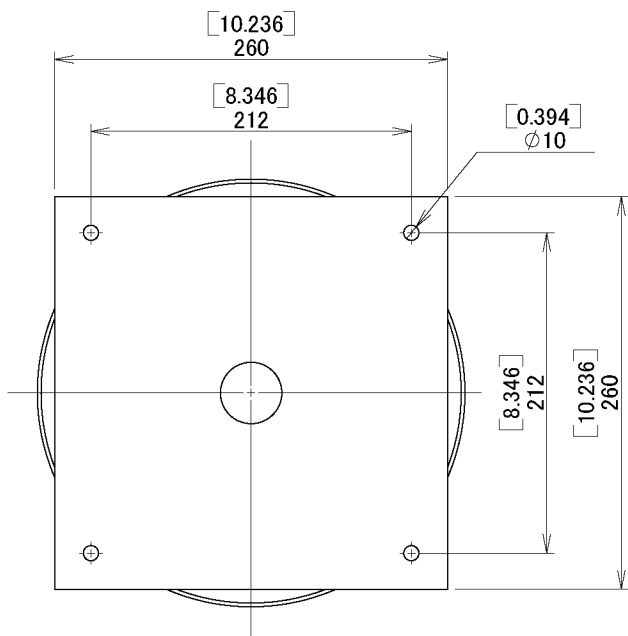

単位: [inch]
mm

2007年7月17日

図面作成: 田子

株式会社エーエスシー

屋外ドームハウジング
 型式: A-ODP7C1C-550