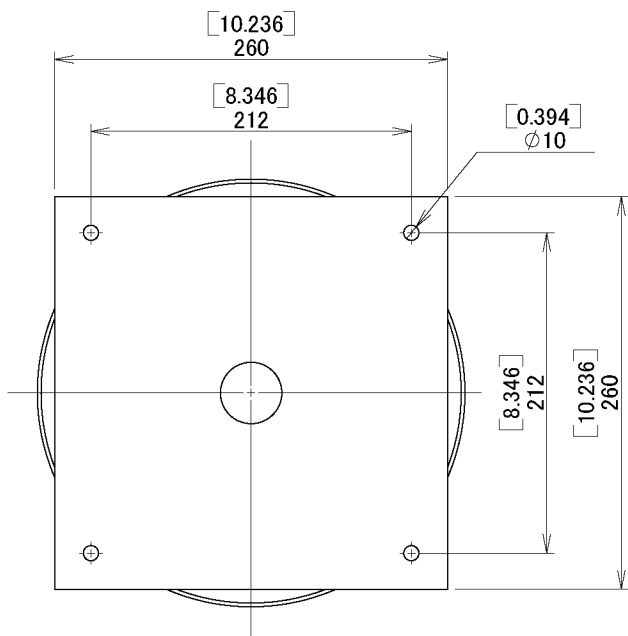

単位: [inch]
mm

2007年6月14日

図面作成: 田子

株式会社エーエスシー

屋外ドームハウジング
 型式: A-ODP7C1C-S0