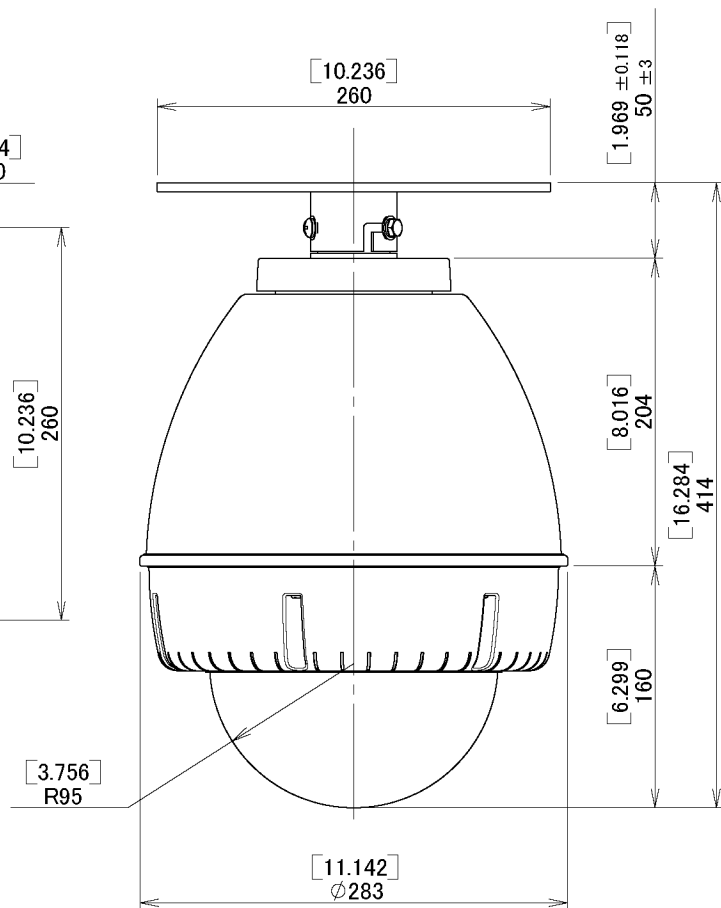

単位: [inch]
mm

2007年6月14日

図面作成: 田子

株式会社エーエスシー

屋外ドームハウジング
 型式: A-ODP7C1C-S0