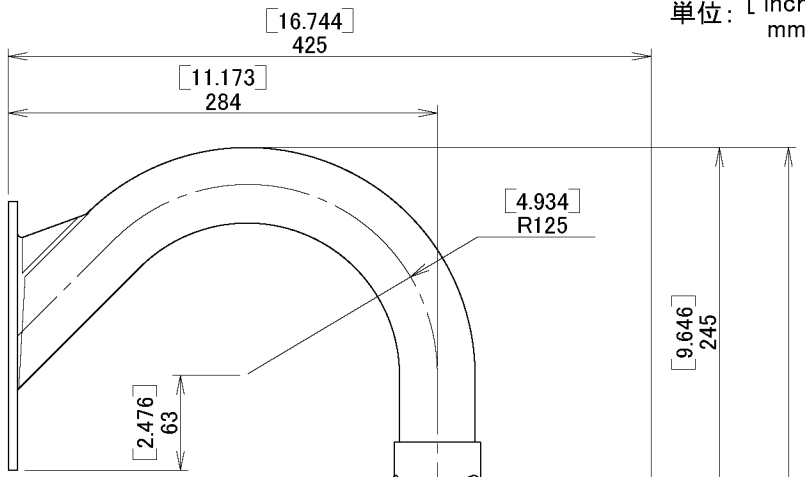

単位: [ inch ]  
mm

2007年7月17日

株式会社エーエスシー

図面作成: 田子

屋外ドームハウジング  
型式: A-ODP7T1A-550