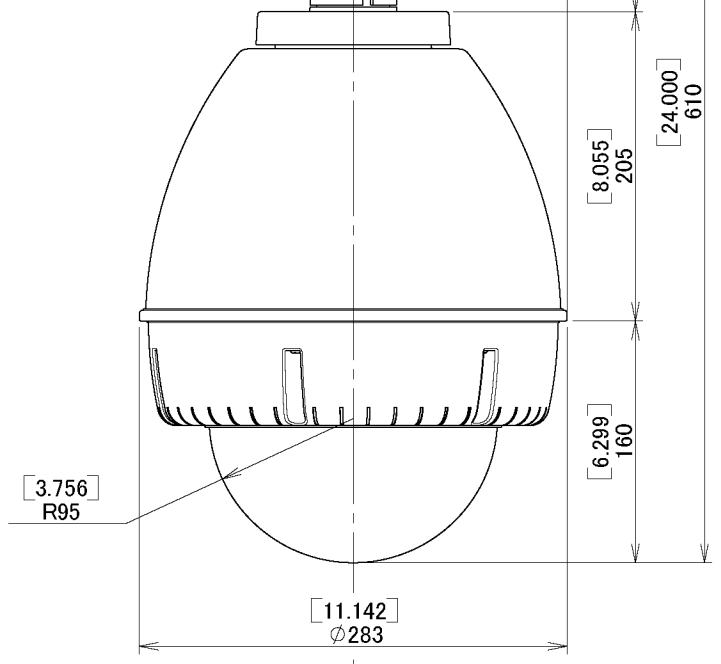

単位: [ inch ]  
mm

2007年7月17日

株式会社エーエスシー

図面作成: 田子

屋外ドームハウジング  
型式: A-ODP7T1A-550