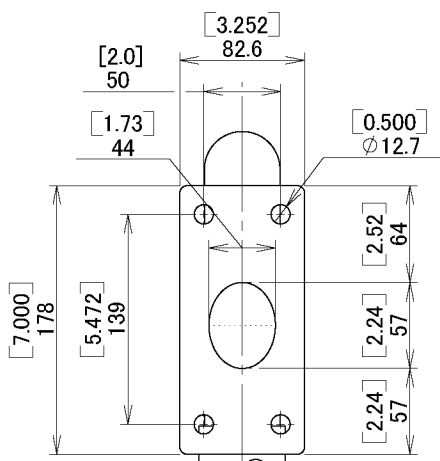

単位: [ inch ]  
mm

2007年7月17日

株式会社エーエスシー

図面作成: 田子

屋外ドームハウジング  
型式: A-ODP7T1A-550