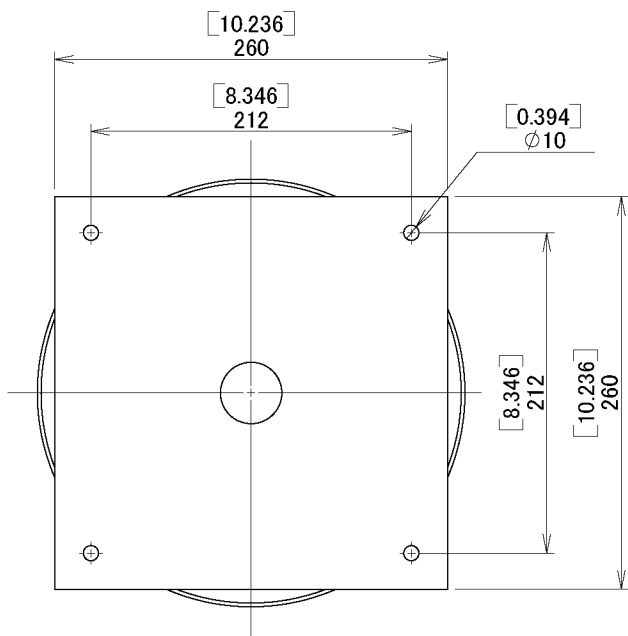

単位: [ inch ]  
mm

2007年7月17日

図面作成: 田子

株式会社エーエスシー

屋外ドームハウジング  
 型式: A-ODP7T1C-550