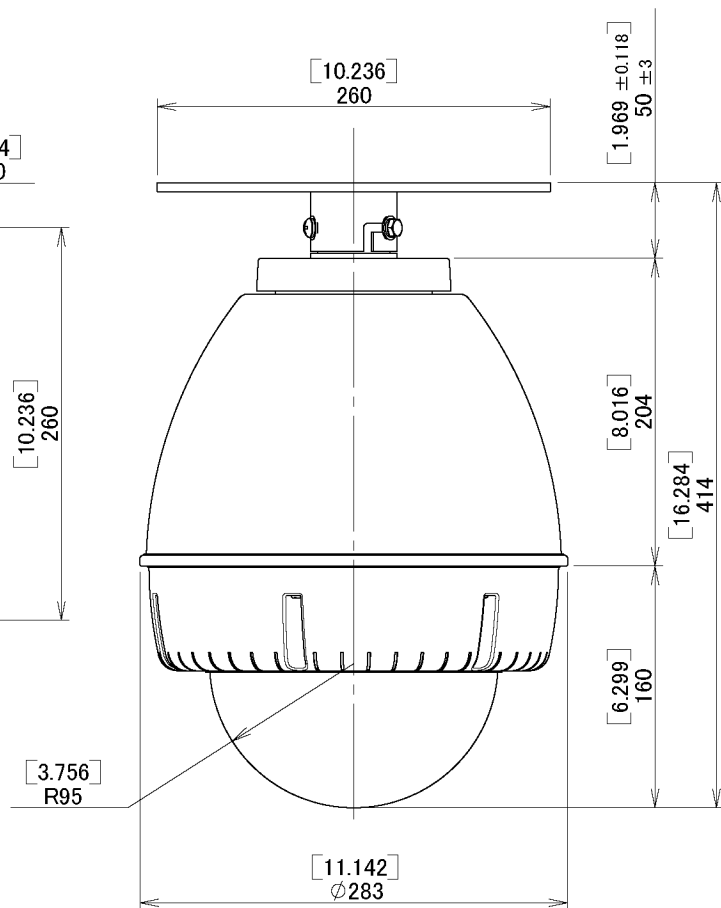

単位: [ inch ]  
mm

2007年7月17日

図面作成: 田子

株式会社エーエスシー

屋外ドームハウジング  
 型式: A-ODP7T1C-550