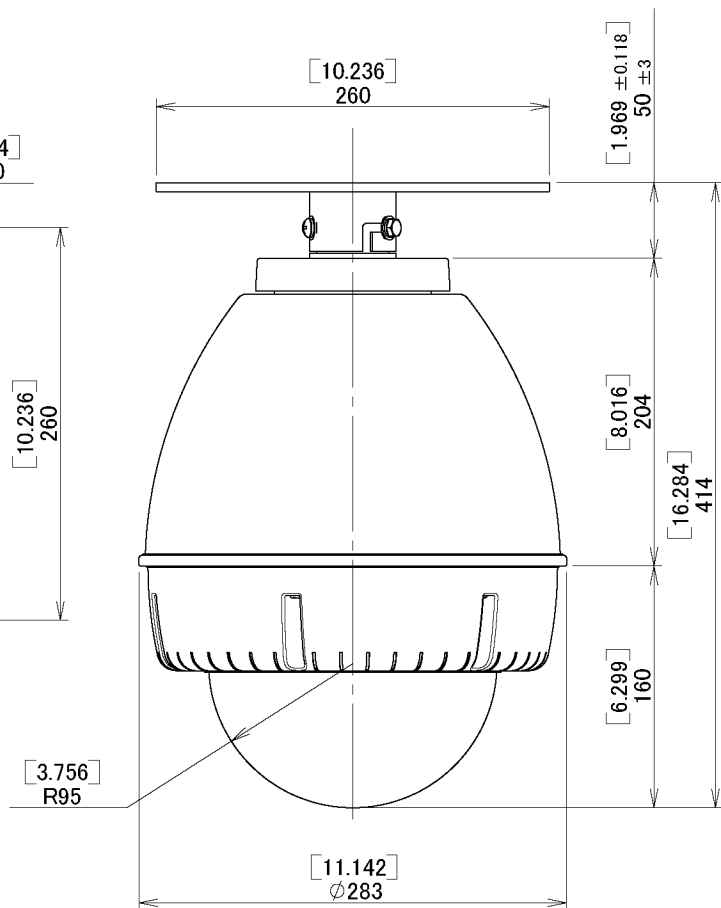

単位: [inch]
mm

2007年6月14日

図面作成: 田子

株式会社エーエスシー

屋外ドームハウジング
 型式: A-ODP7T1C-S0