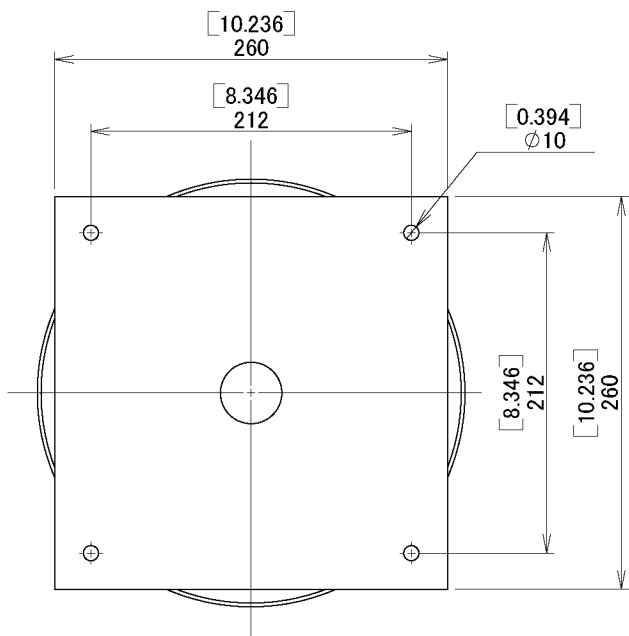

単位: [inch]
mm

2007年6月14日

図面作成: 田子

株式会社エーエスシー

屋外ドームハウジング
 型式: A-ODP7T1C-S0