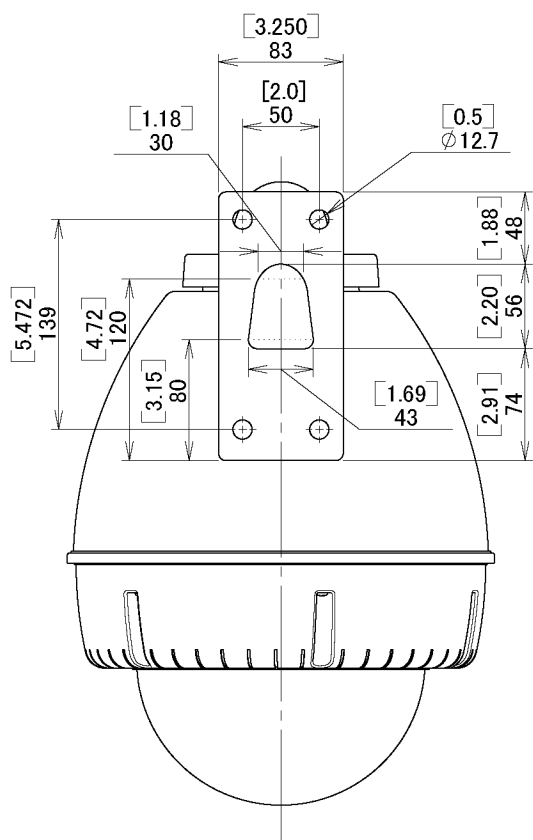

単位: [ inch ]  
mm

2007年6月14日

図面作成: 田子

株式会社エーエスシー

屋外ドームハウジング  
型式: A-ODW7C1-S0