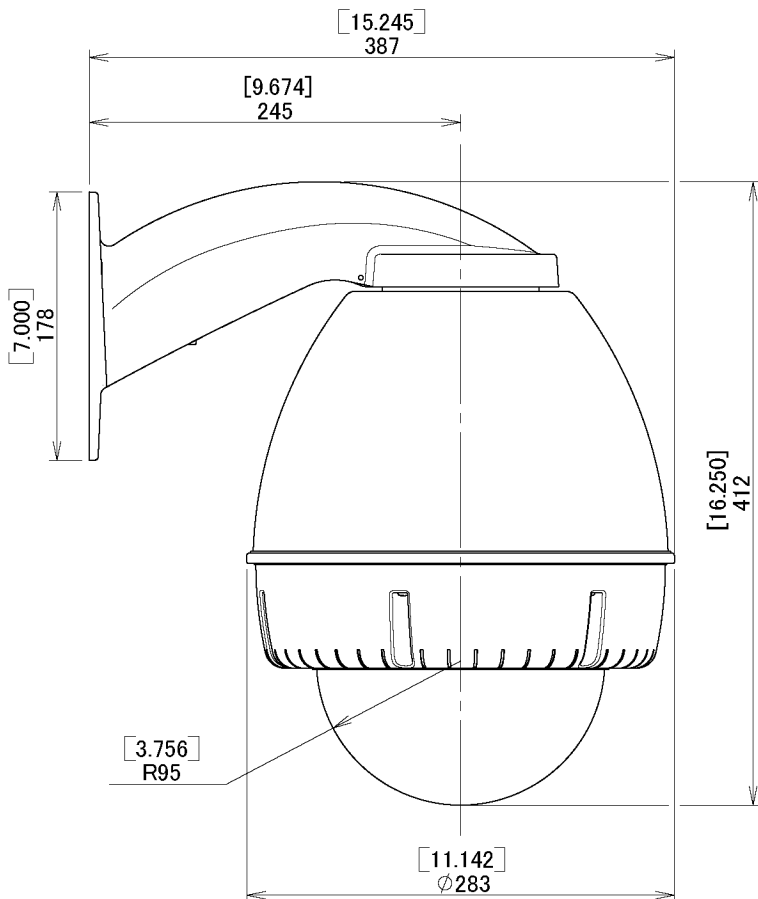

単位: [ inch ]  
mm

2007年6月14日

図面作成: 田子

株式会社エーエスシー

屋外ドームハウジング  
型式: A-ODW7C1-S0