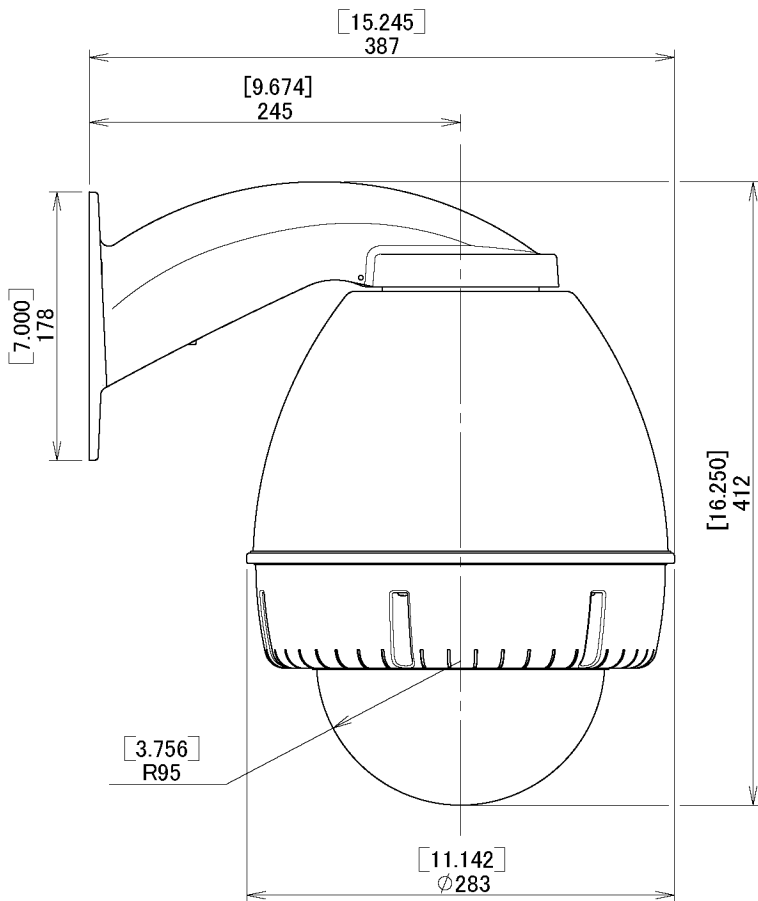

単位: [inch]
mm

2007年7月17日

図面作成: 田子

株式会社エーエスシー

屋外ドームハウジング
型式: A-ODW7T1-550