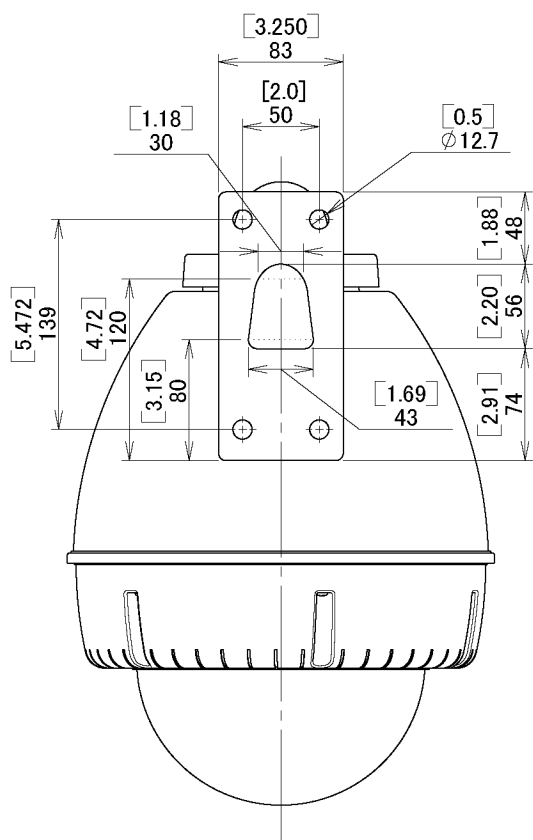

単位: [inch]
mm

2007年7月17日

図面作成: 田子

株式会社エーエスシー

屋外ドームハウジング
型式: A-ODW7T1-550