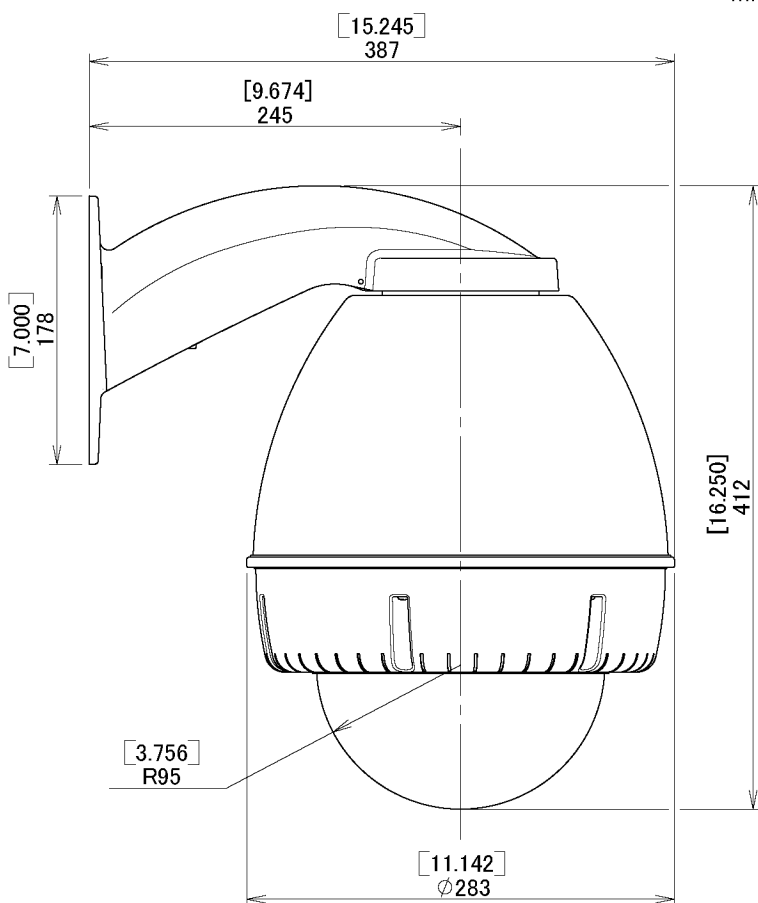

単位: [inch]
mm

2007年6月14日

図面作成: 田子

株式会社エーエスシー

屋外ドームハウジング
型式: A-ODW7T1-S0