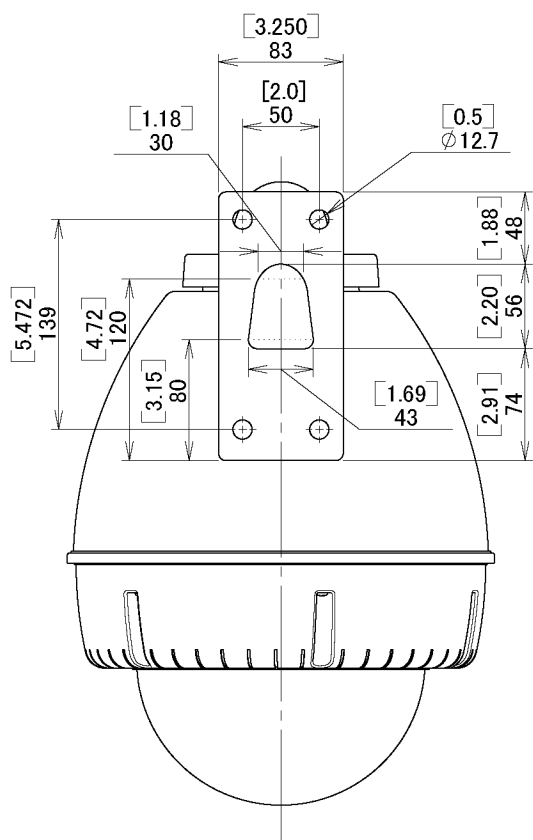

単位: [inch]
mm

2007年6月14日

図面作成: 田子

株式会社エーエスシー

屋外ドームハウジング
型式: A-ODW7T1-S0