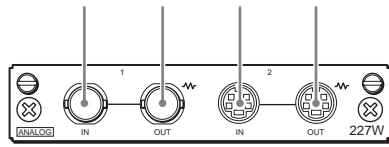

BKM-227W コネクターパネル

COMPOSITE端子(BNC)
ループスルーアウト端子(BNC)
Y/C端子(4 ピンミニDIN)
ループスルーアウト端子(4 ピンミニDIN)