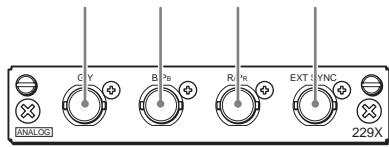

BKM-229X コネクターパネル

G/Y 端子(BNC)
B/PB 端子(BNC)
R/PR 端子(BNC)
EXT SYNC (外部同期)端子(BNC)