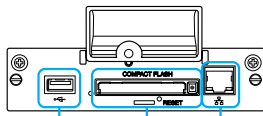

OPTIONスロット
 ・映像信号および通信機能に対応したスロット
 (出荷時はブランクパネル)

- HDMI IN (HDMI(1080p)) × 1
- DVI IN (DVI-D(凹) DVI規格1.0準拠) × 1
- AUDIO IN(L/R)(ステレオミニジャック) × 1
- RGB/COMPONENT IN (高密度D-sub 15ピン(凹)) × 1
- RGB/COMPONENT OUT(アクティブスルー出力)(高密度D-sub 15ピン(凹)) × 1
- AUDIO IN(L/R)(ステレオミニジャック) × 1
- S VIDEO IN (ミニDIN4ピン) × 1
- VIDEO IN (BNC) × 1
- VIDEO OUT(ループスルー出力)(BNC) × 1
- AUDIO IN(L/R)(ステレオミニジャック) × 1
- AUDIO OUT(L/R)(ステレオミニジャック) × 1
- REMOTE用端子 (10BASE-T/100BASE-TX) × 1

オプションスロットに対応するオプションアダプター

コンポーネント / RGB入力アダプター
 BKM-FW11
 AUDIO IN(L/R):ステレオミニジャック
 HD, VD:BNC
 Y/G, PB/CB/B, PR/CR/R:BNC

モニターコントロールアダプター
 BKM-FW21
 REMOTE:D-sub 9ピン
 CONTROL S IN/OUT:ミニジャック
 本体のREMOTE端子を使うときは
 使用できません