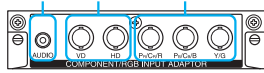

OPTIONスロット
 ・映像信号および通信機能に対応したスロット
 (出荷時はブランクパネル)

- HDMI IN (HDMI(1080p)) × 1
- DVI IN (DVI-D(凹) DVI規格1.0準拠) × 1
- AUDIO IN(L/R)(ステレオミニジャック) × 1
- RGB/COMPONENT IN (高密度D-sub 15ピン(凹)) × 1
- RGB/COMPONENT OUT(アクティブスルー出力)(高密度D-sub 15ピン(凹)) × 1
- AUDIO IN(L/R)(ステレオミニジャック) × 1
- S VIDEO IN (ミニDIN4ピン) × 1
- VIDEO IN (BNC) × 1
- VIDEO OUT(ループスルー出力)(BNC) × 1
- AUDIO IN(L/R)(ステレオミニジャック) × 1
- AUDIO OUT(L/R)(ステレオミニジャック) × 1
- REMOTE用端子 (10BASE-T/100BASE-TX) × 1

オプションスロットに対応するオプションアダプター

コンポーネント / RGB入力アダプター
 BKM-FW11
 AUDIO IN(L/R):ステレオミニジャック
 HD, VD:BNC
 Y/G, PB/CB/B, PR/CR/R:BNC

モニターコントロールアダプター
 BKM-FW21
 REMOTE:D-sub 9ピン
 CONTROL S IN/OUT:ミニジャック
 本体のREMOTE端子を使うときは
 使用できません