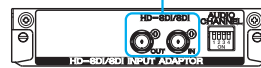

HD-SDI / SDI入力アダプター
BKM-FW16
HD-SDI / SDI:BNC