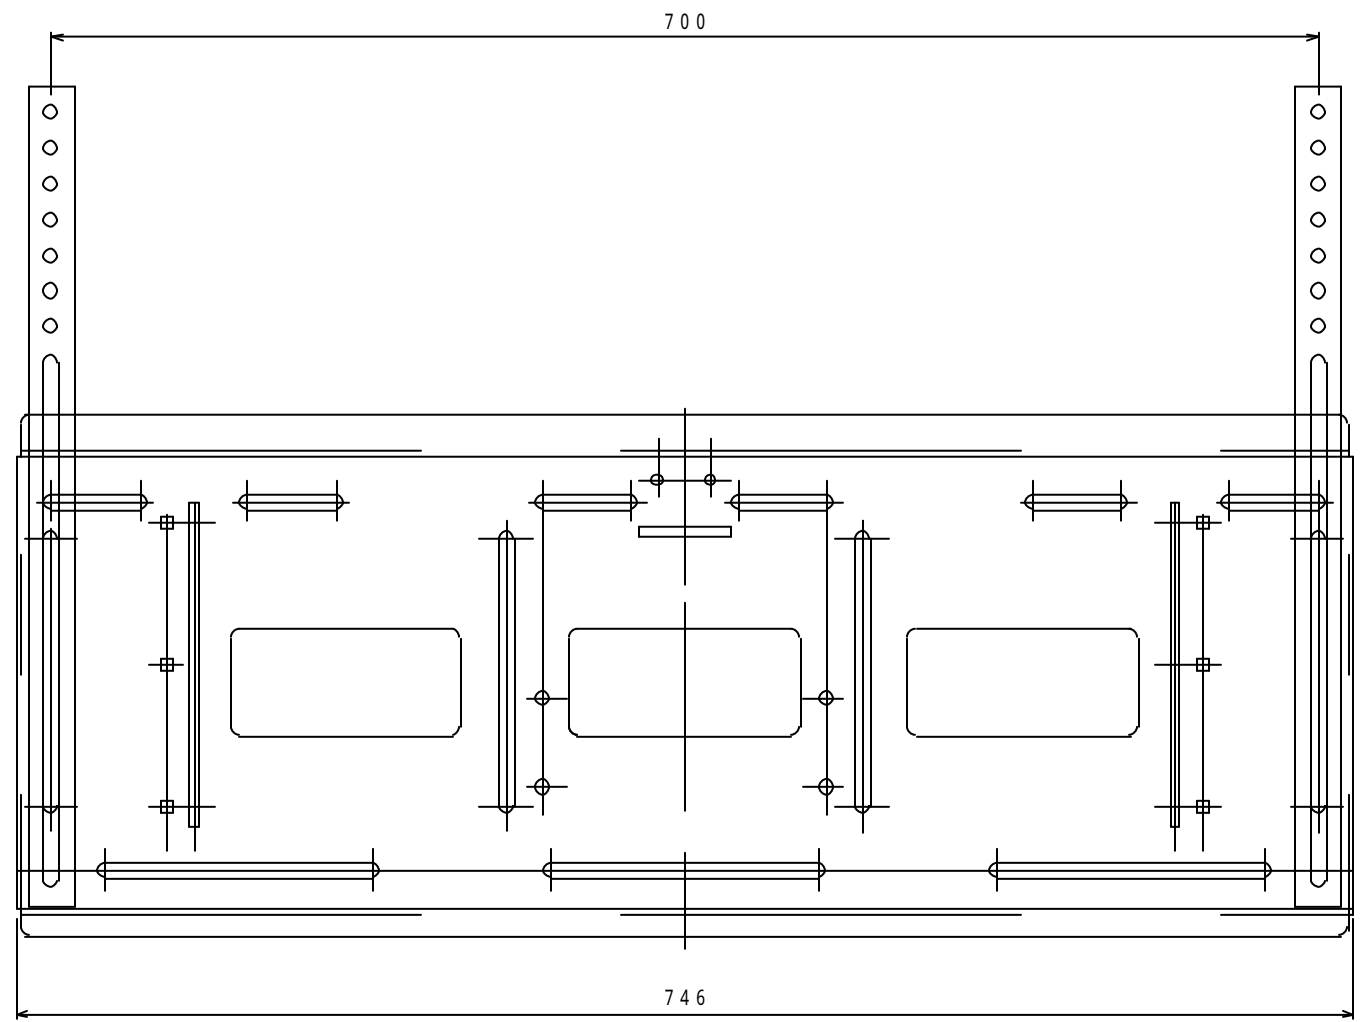

1 2 3 4 5 6 7 8 9 10

壁面取付プレート 1個

テレビ取付け金具 必要数 2個

ブラケット 2本

壁面取付プレート 1個

テレビ取付プレート 1個

機能 首ふり左右約 20°
前後約 6°
材質 鉄板焼付塗装仕上げ
質量 約 11 Kg
取付けテレビ 30 Kg 以下

型番 MODEL	MZ725	尺 SCALE	1/3	日付 DATE	09.06.19	コード CODE	MZ721SA1
承認 APPROVE	検図 CHECK	製図 DRAW	設計 DESIGN	承認 APPROVE		検図 CHECK	
MH		HAYAMI INDUSTRY CO., LTD.					