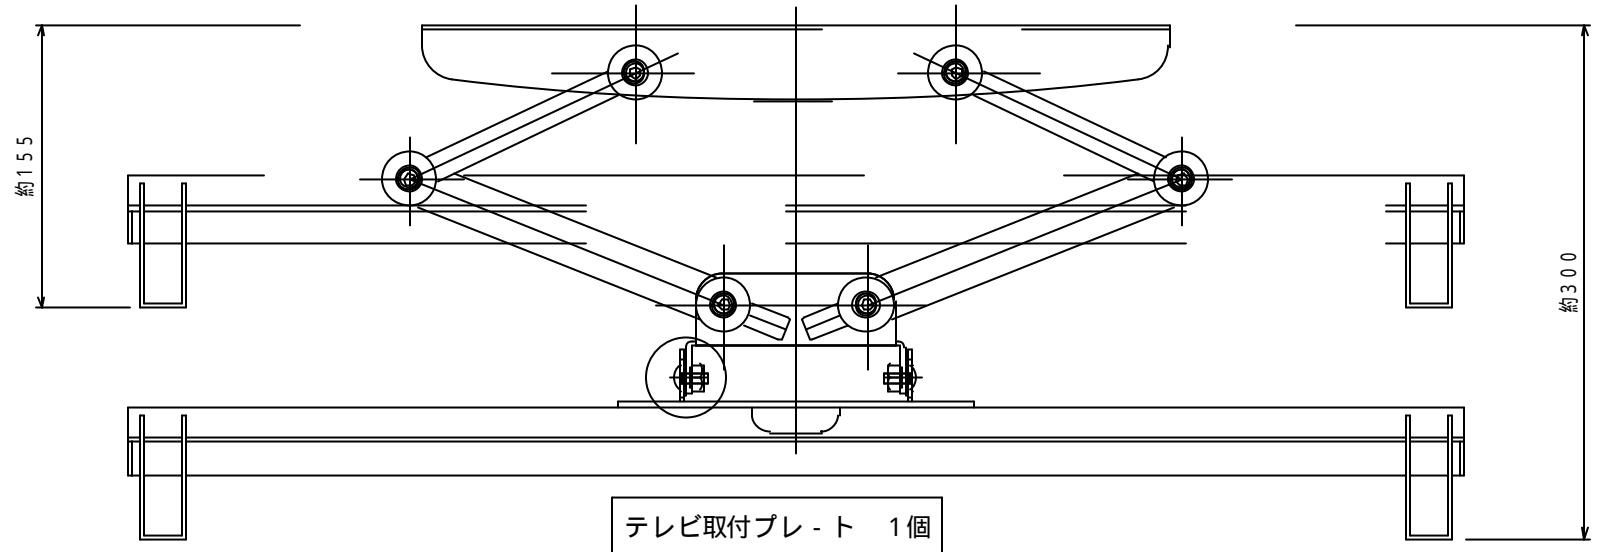

1 2 3 4 5 6 7 8 9 10

壁面取付プレート 1個

テレビ取付け金具 必要数 2個

ブラケット 2本

壁面取付プレート 1個

テレビ取付プレート 1個

機能 首ふり左右約 20°
前後約 6°
材質 鉄板焼付塗装仕上げ
質量 約 11 Kg
取付けテレビ 30 Kg 以下

型番 MODEL	MZ725	尺 SCALE	1/3	日付 DATE	09.06.19	コード CODE	MZ721SA1
承認 APPROVE	検図 CHECK	製図 DRAW	設計 DESIGN	承認 APPROVE		検図 CHECK	
MH		HAYAMI INDUSTRY CO., LTD.					