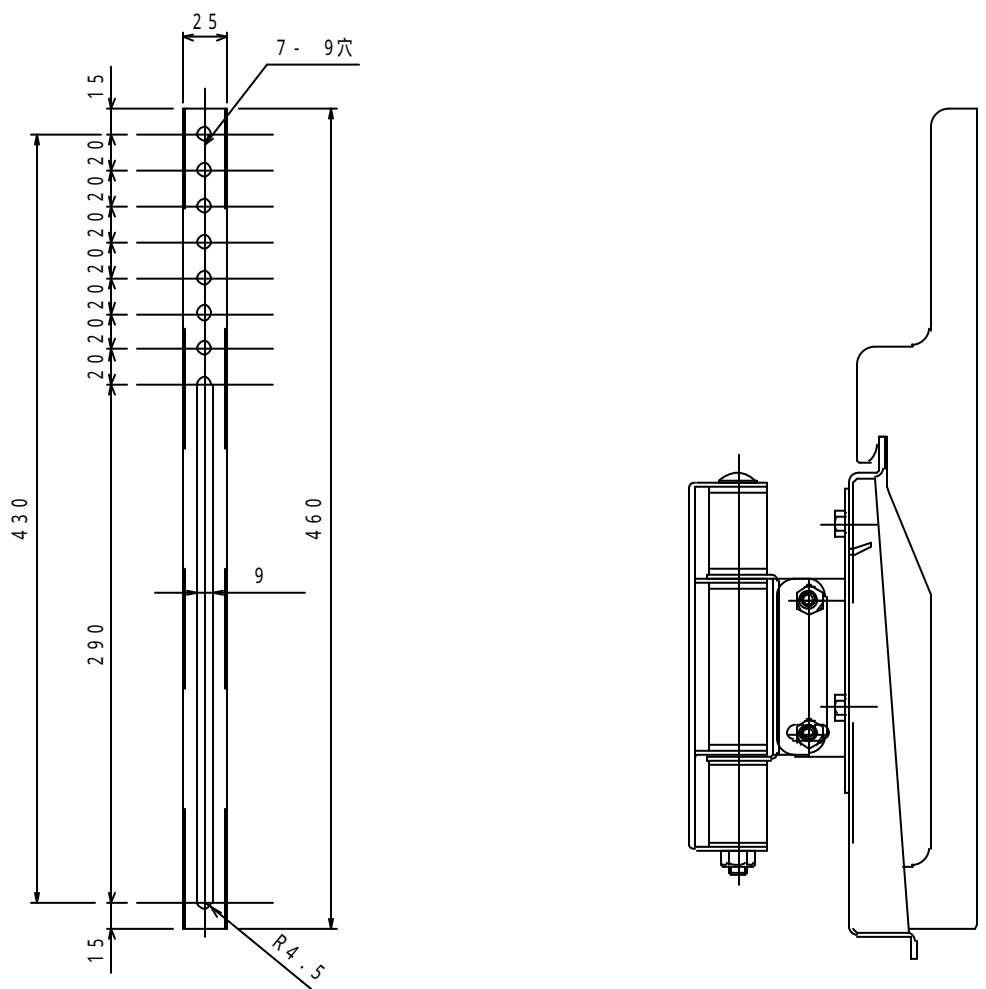

1 2 3 4 5 6 7 8 9 10

壁面取付プレート 1個

テレビ取付け金具 必要数 2個

ブラケット 2本

壁面取付プレート 1個

テレビ取付プレート 1個

機能 首ふり左右約 20°
前後約 6°
材質 鉄板焼付塗装仕上げ
質量 約 11 Kg
取付けテレビ 30 Kg 以下

型番 MODEL	MZ725	尺 SCALE	1/3	日付 DATE	09.06.19	コード CODE	MZ721SA1
承認 APPROVE	検図 CHECK	製図 DRAW	設計 DESIGN	承認 APPROVE		検図 CHECK	
MH		HAYAMI INDUSTRY CO., LTD.					