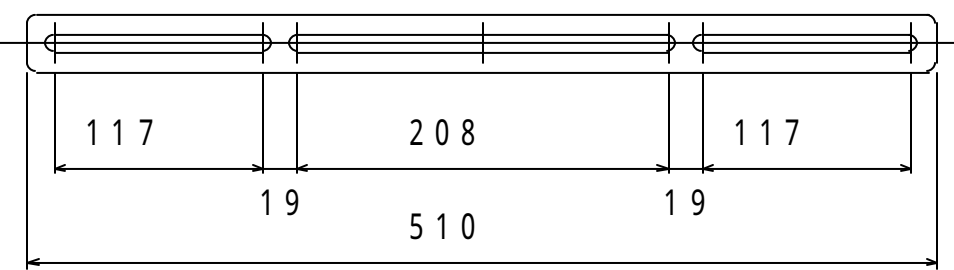

1 2 3 4 5 6 7 8 9 10

壁面取付プレート 1個

テレビ取付け金具 必要数 2個

ブラケット 2本

壁面取付プレート 1個

テレビ取付プレート 1個

機能 首ふり左右約 20°
前後約 6°
材質 鉄板焼付塗装仕上げ
質量 約 11 Kg
取付けテレビ 30 Kg 以下

型番 MODEL	MZ725	尺 SCALE	1/3	日付 DATE	09.06.19	コード CODE	MZ721SA1
承認 APPROVE	検図 CHECK	製図 DRAW	設計 DESIGN	承認 APPROVE		検図 CHECK	
MH		HAYAMI INDUSTRY CO., LTD.					