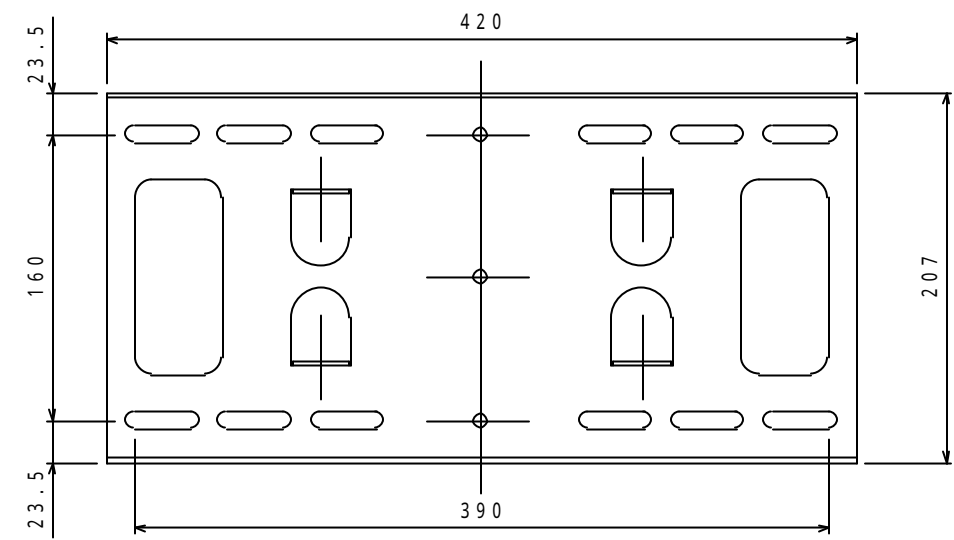

1 2 3 4 5 6 7 8 9 10

壁面取付プレート 1個

テレビ取付け金具 必要数 2個

ブラケット 2本

壁面取付プレート 1個

テレビ取付プレート 1個

機能 首ふり左右約 20°
前後約 6°
材質 鉄板焼付塗装仕上げ
質量 約 11 Kg
取付けテレビ 30 Kg 以下

型番 MODEL	MZ725	尺 SCALE	1/3	日付 DATE	09.06.19	コード CODE	MZ721SA1
承認 APPROVE	検図 CHECK	製図 DRAW	設計 DESIGN	承認 APPROVE		検図 CHECK	
MH		HAYAMI INDUSTRY CO., LTD.					