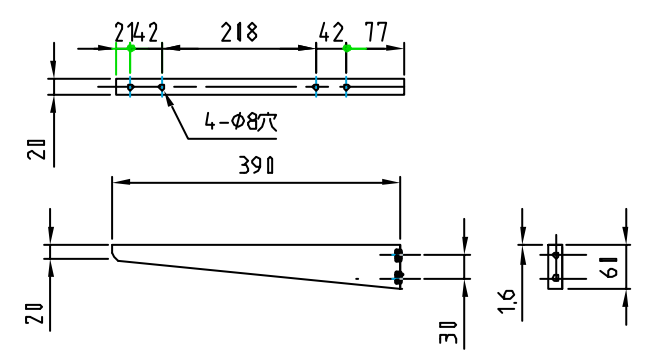

材質 金属板焼付け塗装仕上げ  
 質量 約3kg  
 耐荷重 10kg以下

棚受金具(右)(左)各1個

RoHS指令対応

型番 Model	PHP-8801	△		△	
名称 Name	オプション棚板	△		△	
承認 Approve		△		△	
発行 Issue		△		△	
製図 Draw		△		△	
設計 Design		△		△	
		大 尺 Scale 1:1			
		日 付 Date 2111/12/21		コー Code F	
		HAYAMI INDUSTRY CO., LTD.			