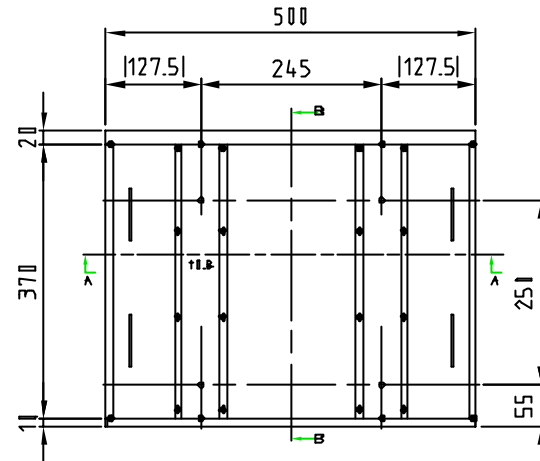

材質 金属板焼付け塗装仕上げ  
 質量 約3kg  
 耐荷重 10kg以下

棚受金具(右)(左)各1個

RoHS指令対応

型番 Model	PHP-8801	△		△	
名称 Name	オプション棚板	△		△	
承認 Approve		△		△	
発行 Issue		△		△	
製図 Draw		△		△	
設計 Design		△		△	
		大 尺 Scale 1:1			
		日 付 Date 2111/12/21		コー Code F	
		HAYAMI INDUSTRY CO., LTD.			