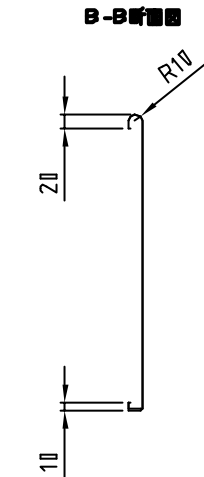

材質 金属板焼付け塗装仕上げ  
 質量 約3kg  
 耐荷重 10kg以下

棚受金具(右)(左)各1個

RoHS指令対応

型番 Model	PHP-8801	△		△	
名称 Name	オプション棚板	△		△	
承認 Approve		△		△	
発行 Issue		△		△	
製図 Draw		△		△	
設計 Design		△		△	
		大 尺 Scale 1:1			
		日 付 Date 2111/12/21		コー Code F	
		HAYAMI INDUSTRY CO., LTD.			