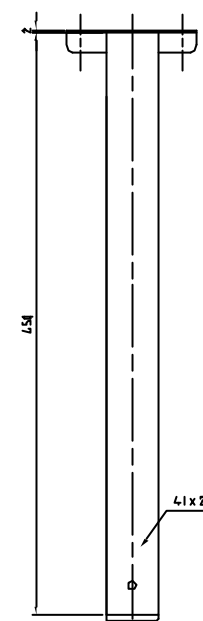

材質 金属パイプ 金属板焼付け塗装仕上げ
 質量 約3.5kg
 耐荷重 上部使用5kg以下 下部使用3kg以下

必要数 2個
 支障受け金具

4x21x1.6平方パイプ

41x21x1.6平方パイプ

RoHS指令対応

型番 Model	PHP-8802				
名称 Name	カメラスタンド	尺貫 Scale	日付 Date	コード Code	PHP-8802SA1
承認 Approve	検定 Check	製図 Draw	設計 Design		
				HAYAMI INDUSTRY CO., LTD.	