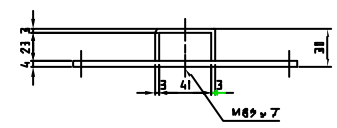

材質 金属パイプ 金属板焼付け塗装仕上げ
 質量 約3.5kg
 耐荷重 上部使用5kg以下 下部使用3kg以下

必要数 2個
 支障受け金具

4x21x1.6平方パイプ

41x21x1.6平方パイプ

RoHS指令対応

型番 Model	PHP-8802				
名称 Name	カメラスタンド	尺貫 Scale	日付 Date	コード Code	PHP-8802SA1
承認 Approve	検定 Check	製図 Draw	設計 Design		
				HAYAMI INDUSTRY CO., LTD.	