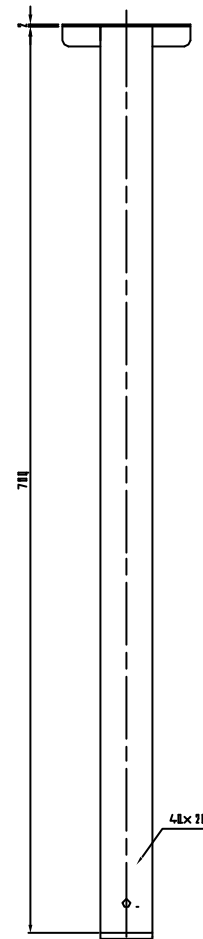

材質 金属パイプ 金属板焼付け塗装仕上げ
 質量 約3.5kg
 耐荷重 上部使用5kg以下 下部使用3kg以下

必要数 2個
 支障受け金具

4x21x1.6平方パイプ

41x21x1.6平方パイプ

RoHS指令対応

型番 Model	PHP-8802				
名称 Name	カメラスタンド	尺貫 Scale	日付 Date	コード Code	PHP-8802SA1
承認 Approve	検定 Check	製図 Draw	設計 Design		
				HAYAMI INDUSTRY CO., LTD.	