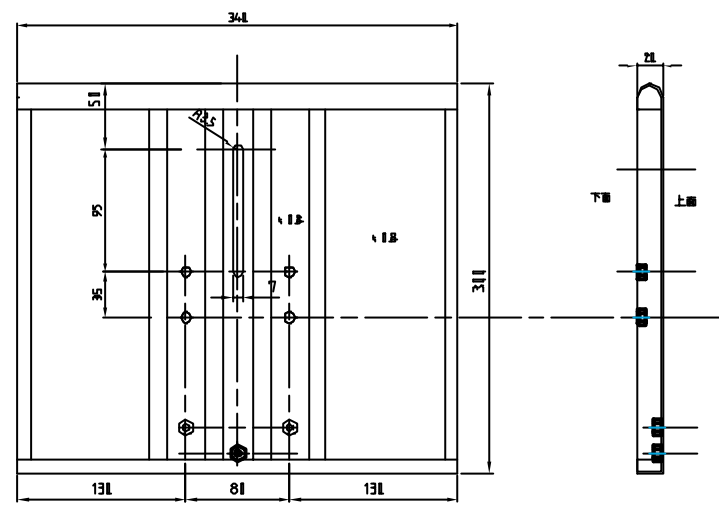

材質 金属パイプ 金属板焼付け塗装仕上げ
 質量 約3.5kg
 耐荷重 上部使用5kg以下 下部使用3kg以下

必要数 2個
 支障受け金具

4x21x1.6平方パイプ

41x21x1.6平方パイプ

RoHS指令対応

型番 Model	PHP-8802				
名称 Name	カメラスタンド	尺貫 Scale	日付 Date	コード Code	PHP-8802SA1
承認 Approve	検定 Check	製図 Draw	設計 Design		
				HAYAMI INDUSTRY CO., LTD.	