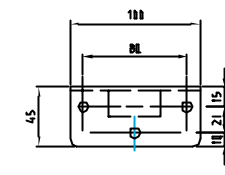

材質 金属パイプ 金属板焼付け塗装仕上げ
 質量 約3.5kg
 耐荷重 上部使用5kg以下 下部使用3kg以下

必要数 2個
 支障受け金具

4x21x1.6平方パイプ

41x21x1.6平方パイプ

RoHS指令対応

型番 Model	PHP-8802				
名称 Name	カメラスタンド	尺貫 Scale	日付 Date	コード Code	PHP-8802SA1
承認 Approve	検定 Check	製図 Draw	設計 Design		
				HAYAMI INDUSTRY CO., LTD.	