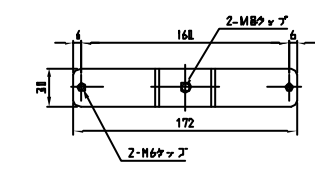

材質 金属パイプ 金属板焼付け塗装仕上げ
 質量 約3.5kg
 耐荷重 上部使用5kg以下 下部使用3kg以下

必要数 2個
 支障受け金具

4x21x1.6平方パイプ

41x21x1.6平方パイプ

RoHS指令対応

型番 Model	PHP-8802				
名称 Name	カメラスタンド	尺貫 Scale	日付 Date	コード Code	PHP-8802SA1
承認 Approve	検定 Check	製図 Draw	設計 Design		
				HAYAMI INDUSTRY CO., LTD.	