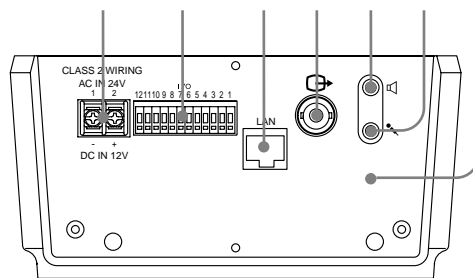

SNC-RX550N/B・RX550N/Wコネクターパネル

- DC IN 12V / AC IN 24V(電源入力)端子
- I/O(入出力)ポート
- LAN(ネットワーク)ポート(RJ-45)
- (映像出力)端子(BNC)
- (ライン出力)端子(ミニジャック、モノラル)
- (マイク入力)端子(ミニジャック、モノラル)
- リセットスイッチ