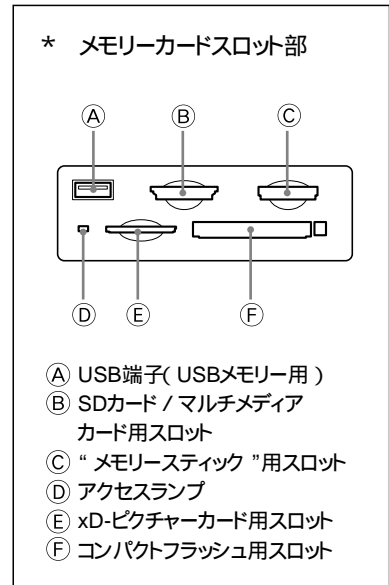

前面

排紙トレイを外した状態

ディスプレイ
メモリーカードスロット部*
CD / DVD-ROMドライブ
排紙トレイ

排紙ストッパー
排紙トレイアダプター
排紙カバー
排紙口

リボンドア
ペーパードア
ペーパードアレバー
スクラップボックス

背面

フィルターカバー
ディスプレイスタンド
拡張端子部ふた*
POWERスイッチ
AC IN(電源)端子
セキュリティスロット