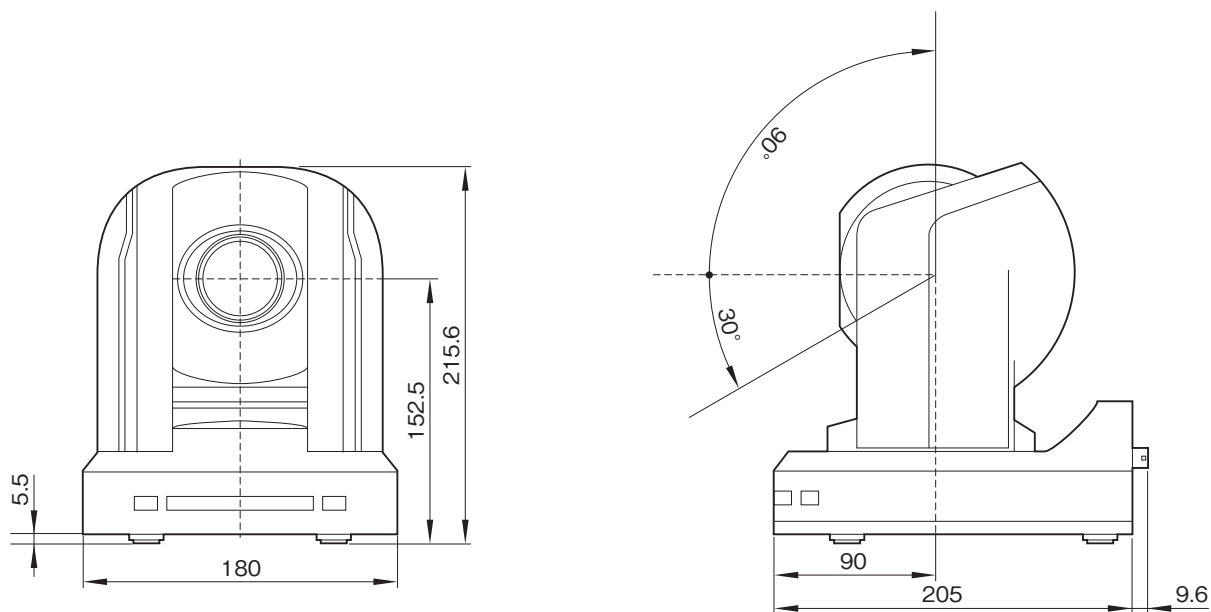

BRC-300は、パン・チルト、ズーム一体型の小型3CCDカラービデオカメラです。

## 主な仕様

システム	
映像信号方式	: NTSC
同期方式	: 内部同期/外部同期方式、自動切り換え
撮像素子	: 1/4.7型3CCD
総画素数	: 約107万画素
レンズ	: 光学12倍、デジタル4倍 フィルター径37mm f=3.6～43.2mm(35mm換算: 16:9時45～540mm、4:3時49～588mm) F1.6～F2.8
最近撮影距離	: 300mm(WIDE端)、800mm(TELE端)
フォーカシングシステム	: オート/マニュアル
パン/チルト角度	: パン: ±170度、チルト: +90度/–30度
パン/チルト速度	: パン/チルト: 0.25～60度/秒
プリセットポジション数	: 6ポジション
最低被写体照度	: 7ルクス(F1.6、25IRE、+18dB、WIDE端)
シャッタースピード	: 1/4～1/10,000秒
映像SN比	: 50dB
ゲイン	: オート/マニュアル(–3～+18dB)
ホワイトバランス	: オート/インドア/アウトドア/ワンプッシュ/マニュアル
NDフィルター	: 非対応
画像振れ補正機能	: 非対応
イメージフリップ	: ON/OFF
入出力端子	
HD映像出力	: 非対応
SD映像出力	: BNC×1(コンポジット)、ミニDIN4ピン×1(Sビデオ)
外部同期入力	: BNC×1
コントロール入/出力	: ミニDIN8ピン×1(VISCA RS-232C IN)、ミニDIN8ピン×1(VISCA RS-232C OUT)、 コンタクト端子台9ピン×1(VISCA RS-422 IN/OUT)
一般	
電源電圧	: DC12V(10.8～13.2V)
消費電力	: 最大21.6W(別売インターフェースカードを装着しない場合)
動作温度	: 0～40℃
保存温度	: –20～+60℃
外形寸法(幅×高さ×奥行)	: 約180×210.1×205mm(突起部含まず)
質量	: 約2.5kg
設置角度	: 水平に対して±15度以内
三脚取付用ネジ穴	: 1/4-20 UNC×2
付属品	
AC電源アダプター(AC100V、50/60Hz)(1)、ワイヤレスリモコン(1)、シーリングブラケット(1組)、 落下防止用ワイヤーロープ(1)、RS-422端子台コネクター(1)、取扱説明書(1)、他	

### 外形寸法図

単位：mm

仕様および外観は、改良のため予告なく変更されることがありますのであらかじめご了承ください。