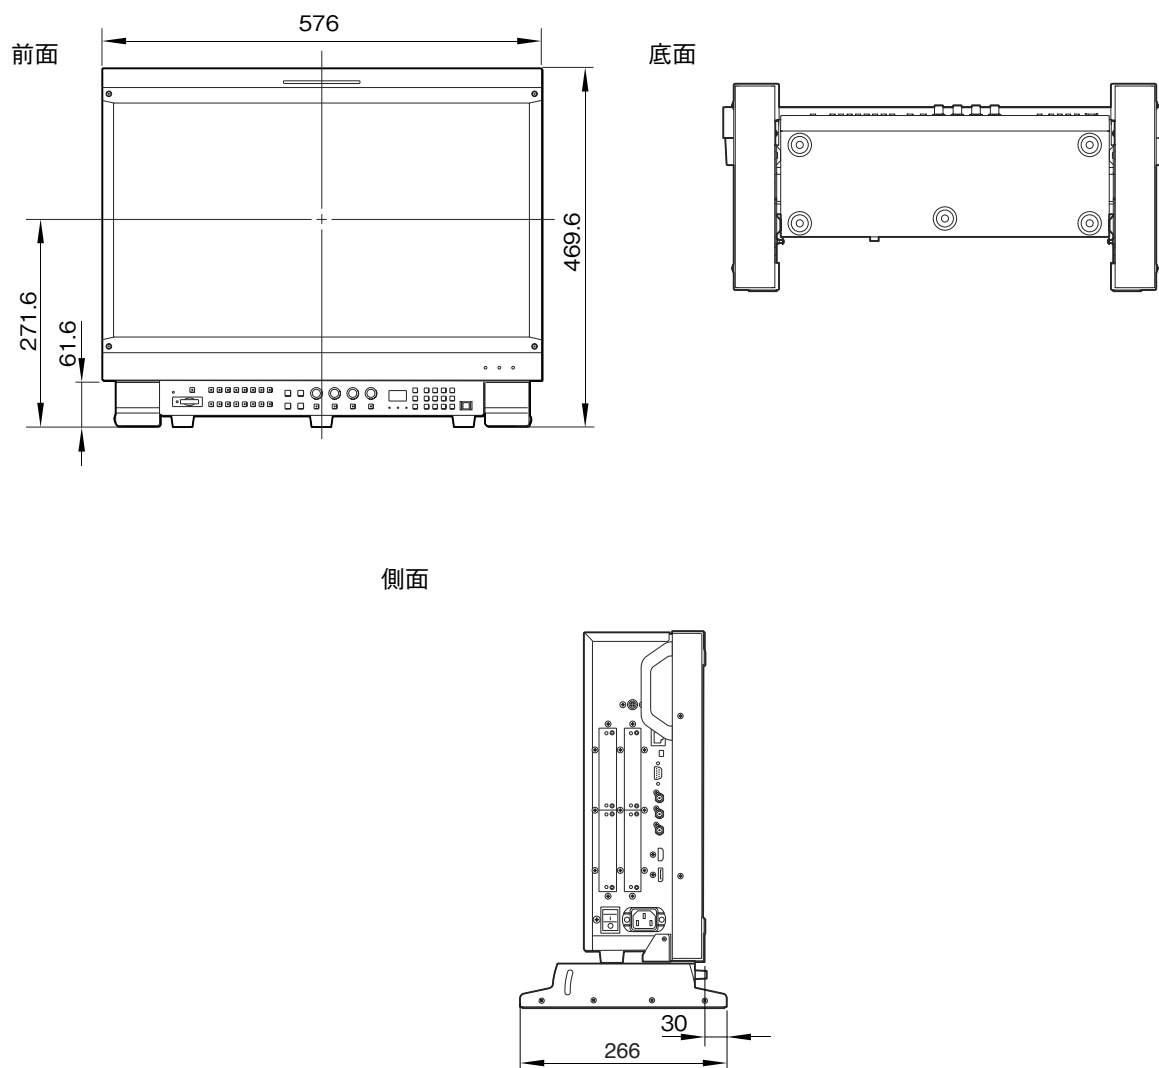

外形寸法図

前面

後面

1) このネジ穴を使用するときは、モニター本体に入る部分が6~8 mmになるネジを使用してください。

側面

単位：mm

仕様および外観は、改良のため予告なく変更されることがありますのであらかじめご了承ください。

外形寸法図

BKM-37Hを使ってコントローラーを取り付けたとき
BKM-37Hからチルトユニットを取りはずしたとき

単位：mm

仕様および外観は、改良のため予告なく変更されることがありますのであらかじめご了承ください。

外形寸法図

BKM-37H にチルトユニットが取り付けられているとき

単位：mm

仕様および外観は、改良のため予告なく変更されることがありますのであらかじめご了承ください。

外形寸法図

BKM-38Hを使ってコントローラーを取り付けたとき

単位：mm

仕様および外観は、改良のため予告なく変更されることがありますのであらかじめご了承ください。