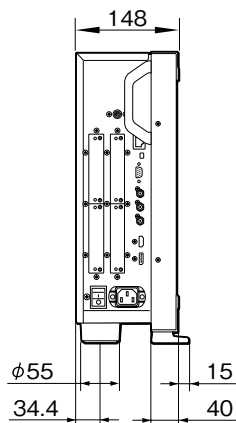

外形寸法図

前面

後面

1) このネジ穴を使用するときは、モニター本体に入る部分が6~8 mmになるネジを使用してください。

側面

単位：mm

仕様および外観は、改良のため予告なく変更されることがありますのであらかじめご了承ください。

外形寸法図

BKM-37Hを使ってコントローラーを取り付けたとき
BKM-37Hからチルトユニットを取りはずしたとき

単位：mm

仕様および外観は、改良のため予告なく変更されることがありますのであらかじめご了承ください。

外形寸法図

BKM-37H にチルトユニットが取り付けられているとき

単位：mm

仕様および外観は、改良のため予告なく変更されることがありますのであらかじめご了承ください。

外形寸法図

BKM-38Hを使ってコントローラーを取り付けたとき

単位：mm

仕様および外観は、改良のため予告なく変更されることがありますのであらかじめご了承ください。