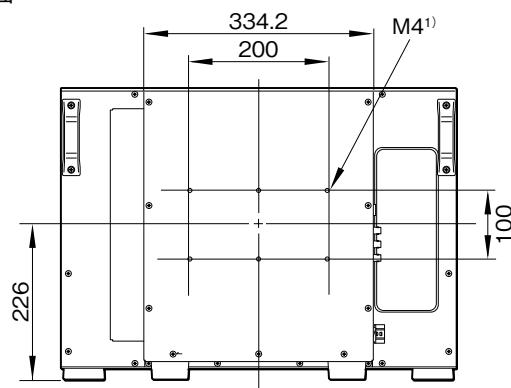

外形寸法図

前面

後面

1) このネジ穴を使用するときは、モニター本体に入る部分が6~8 mmになるネジを使用してください。

側面

単位：mm

仕様および外観は、改良のため予告なく変更されることがありますのであらかじめご了承ください。

外形寸法図

BKM-37Hを使ってコントローラーを取り付けたとき
BKM-37Hからチルトユニットを取りはずしたとき

単位：mm

仕様および外観は、改良のため予告なく変更されることがありますのであらかじめご了承ください。

外形寸法図

BKM-37H にチルトユニットが取り付けられているとき

単位：mm

仕様および外観は、改良のため予告なく変更されることがありますのであらかじめご了承ください。

外形寸法図