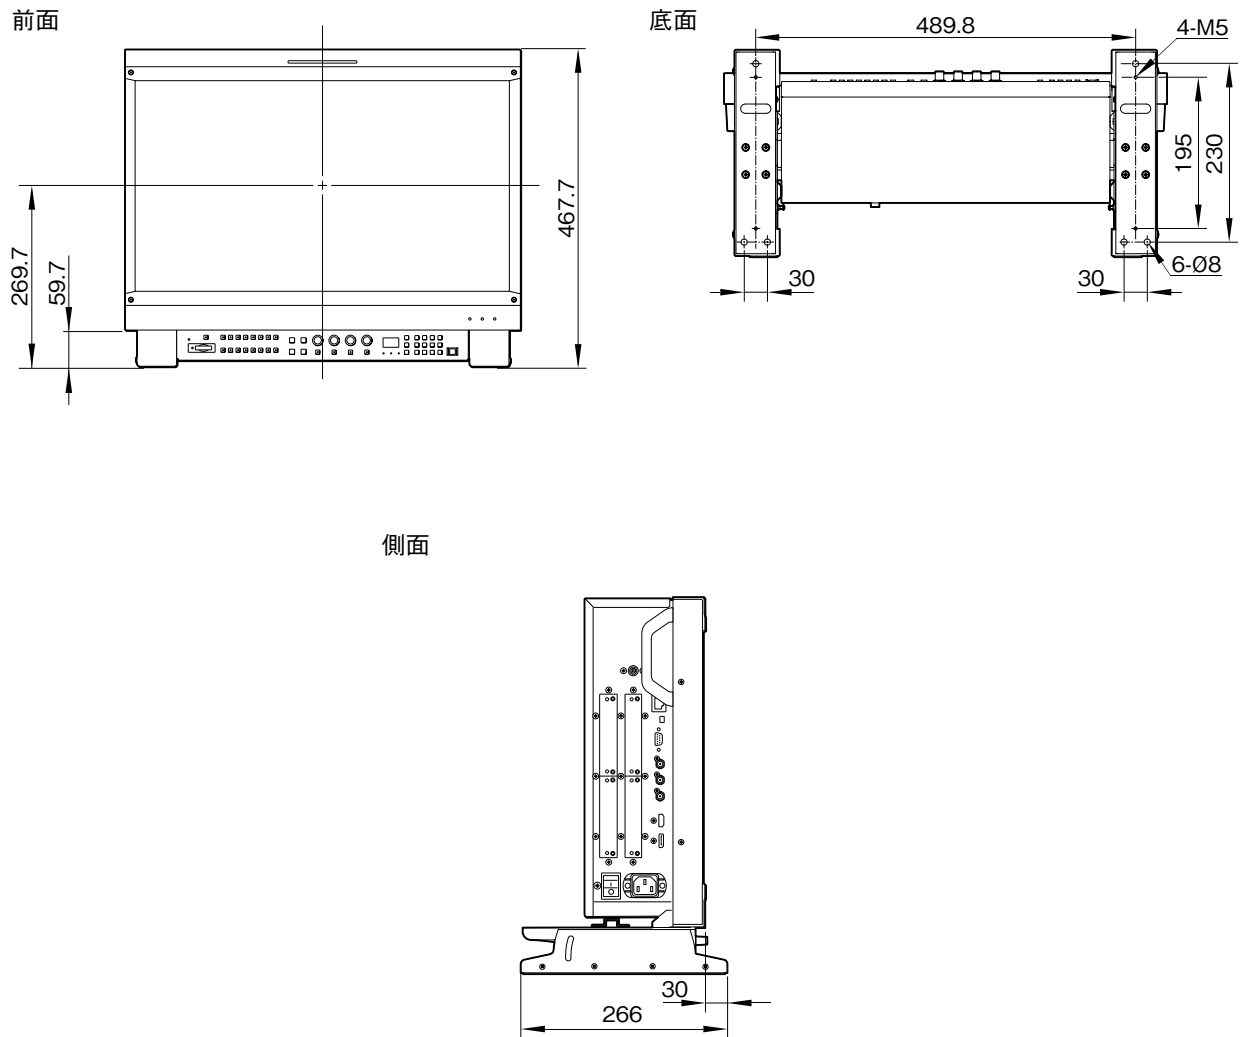

外形寸法図

前面

後面

1) このネジ穴を使用するときは、モニター本体に入る部分が6~8 mmになるネジを使用してください。

側面

単位：mm

仕様および外観は、改良のため予告なく変更されることがありますのであらかじめご了承ください。

外形寸法図

BKM-37Hを使ってコントローラーを取り付けたとき
BKM-37Hからチルトユニットを取りはずしたとき

単位：mm

仕様および外観は、改良のため予告なく変更されることがありますのであらかじめご了承ください。

外形寸法図

BKM-37H にチルトユニットが取り付けられているとき

単位：mm

仕様および外観は、改良のため予告なく変更されることがありますのであらかじめご了承ください。

外形寸法図