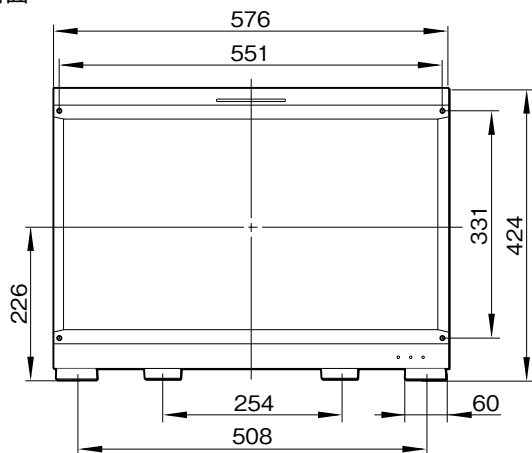

BVM-F250は、忠実な黒の再現性と高い動画応答性、色再現に優れた映像制作の新基準器。
25型フルHDパネル搭載の有機ELマスターモニターです。

主な仕様

ディスプレイパネル	
パネル	: 有機ELパネル
画像サイズ	: 24.5型
表示エリア(H×V)	: 約543.4×305.6mm
アスペクト比	: 16:9
解像度(H×V)	: 1920×1080ドット(FULL HD)
有効画素数	: 99.99%
パネルドライバー	: RGB 各色10bit
パネル表示フレームレート	: 48/50/60/72/75Hz
視野角(パネルの仕様)(上、下、左、右)	: 89度、89度、89度、89度(コントラスト>10:1、Typical 値)
有効画素数	: 99.99%
入/出力系	
SDI(3G/HD/SD)入力	: BNC×2
PC入力	: DisplayPort×1 ※将来の機能拡張用です。
HDMI入力	: HDMIコネクタ×1(HDCP 対応、Deep Color対応)
SDI(3G/HD/SD)出力	: BNC×1
オプションスロット	: 4スロット
コントロール	
LAN	: RJ-45(10BASE-T/100BASE-TX)×1
PARALLEL REMOTE	: D-sub 9ピン(凹)×1
DC 5V OUT	: 丸型4ピン(凹)×1
画像系	
ノーマルスキャン	: 0%スキャン
ネイティブスキャン	: 信号のピクセルをパネルのピクセルに1:1でマッピング表示、または非スクエアピクセルのSD信号(信号システムのHピクセル数が720または1440)、またはHDMIビデオの640×480のSD信号を、V方向は2倍、H方向は画面アスペクト比が正しくなるようスケールリング処理し、同時にアパーチャ係数、フィルター係数などを補正して画質を最適化した表示
アンダースキャン	: 3%アンダースキャン
オーバースキャン	: 0%スキャンに対して5%オーバースキャン部をマスク表示
色温度	: D65、D93(他の色温度にも設定可)、User1～User5
標準輝度	: 100cd/m ² (Preset1～Preset5) ※1.0Vp-p基準信号、100%白色信号入力時
カラースペース(カラーガマット)	: ITU-R BT.709、EBU、SMPTE-C、F250Native*
一般	
電源	: AC100～240V、50/60Hz、1.6～0.8A
消費電力	: 約145W(最大負荷時、経年変化に伴う輝度補正を含む) 約72W(工場出荷状態)
ウォームアップ時間	: 約30分
動作温度	: 0～35℃(推奨使用温度20～30℃)
動作湿度	: 0～90%(結露のないこと)
動作気圧	: 700～1060hPa
保存・輸送温度	: -20～+60℃
保存・輸送湿度	: 0～90%
保存・輸送気圧	: 700～1060hPa
外形寸法(幅×高さ×奥行)	: 576.0×424.0×148.0mm(突起部除く)
質量	: 約13kg

外形寸法図

前面

後面

1) このネジ穴を使用するときは、モニター本体に入る部分が6~8 mmになるネジを使用してください。

側面

単位：mm

仕様および外観は、改良のため予告なく変更されることがありますのであらかじめご了承ください。

外形寸法図

BKM-37Hを使ってコントローラーを取り付けたとき
BKM-37Hからチルトユニットを取りはずしたとき

単位：mm

仕様および外観は、改良のため予告なく変更されることがありますのであらかじめご了承ください。

外形寸法図

BKM-37H にチルトユニットが取り付けられているとき

単位：mm

仕様および外観は、改良のため予告なく変更されることがありますのであらかじめご了承ください。

外形寸法図