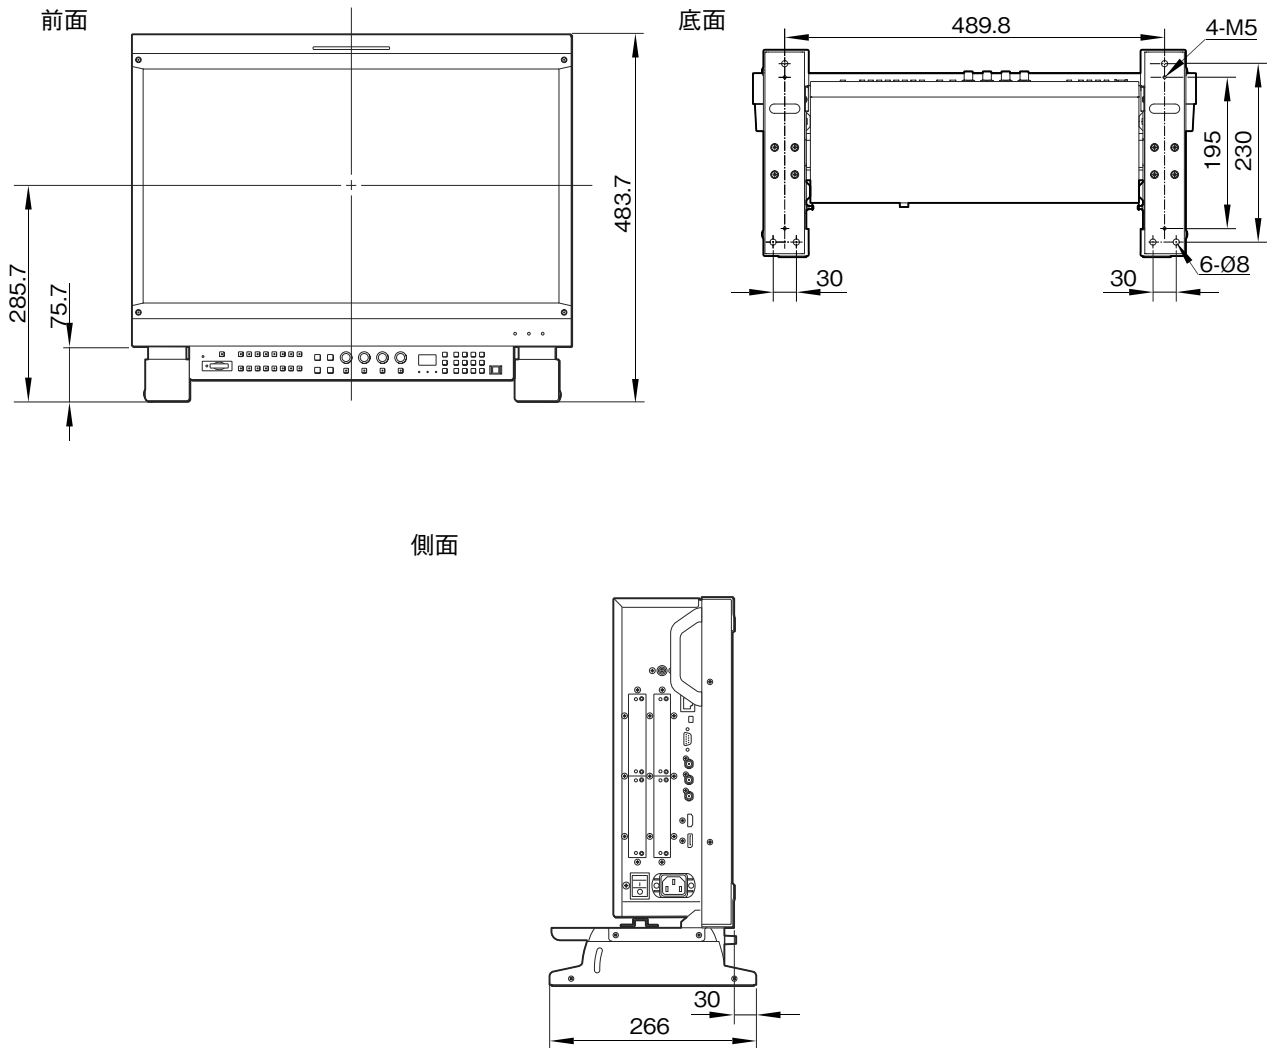

外形寸法図

前面

後面

1) このネジ穴を使用するときは、モニター本体に入る部分が6~8 mmになるネジを使用してください。

側面

単位：mm

仕様および外観は、改良のため予告なく変更されることがありますのであらかじめご了承ください。

外形寸法図

BKM-37Hを使ってコントローラーを取り付けたとき
BKM-37Hからチルトユニットを取りはずしたとき

単位：mm

仕様および外観は、改良のため予告なく変更されることがありますのであらかじめご了承ください。

外形寸法図

BKM-37H にチルトユニットが取り付けられているとき

単位：mm

仕様および外観は、改良のため予告なく変更されることがありますのであらかじめご了承ください。

外形寸法図

BKM-38Hを使ってコントローラーを取り付けたとき

単位：mm

仕様および外観は、改良のため予告なく変更されることがありますのであらかじめご了承ください。