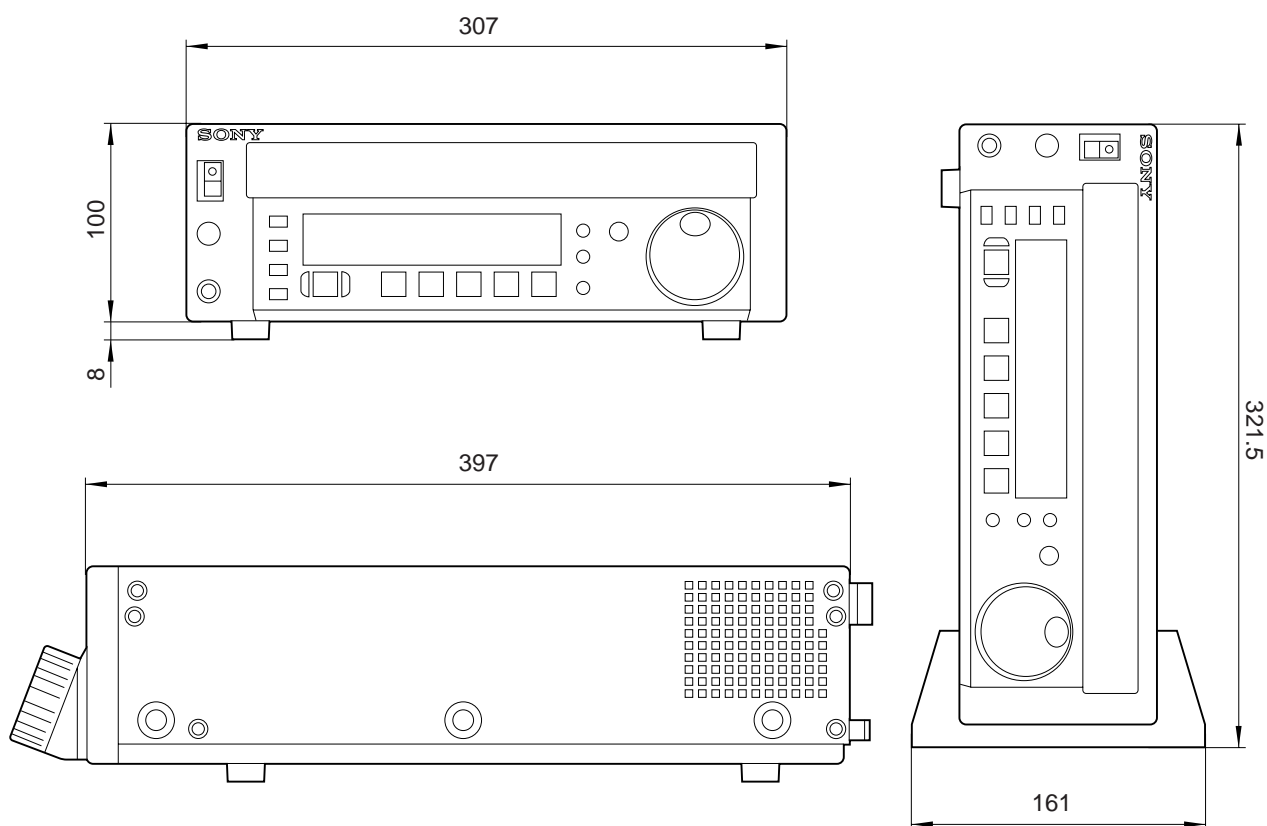

J-H1は、縦置きも可能な小型・軽量サイズのHDCAMコンパクトプレーヤーです。

主な仕様

テープ走行系	
テープスピード	: HDCAM...96.7mm/秒(29.97Hz) HDCAM...80.7mm/秒(25Hz)
再生時間	: 29.97Hz...124分(BCT-124HDL使用時) 25Hz...149分(BCT-124HDL使用時)
早送り・巻き戻し時間	: 約6分(BCT-124HDL使用時)
サーチ速度	: シャトルモード 静止画 ~ ±21倍速 ジョグモード 静止画 ~ ±1倍速
サーボロック時間	: 1.0秒以下(スタンバイ時からの立ち上がり)
ローディング時間	: 7秒以下
出力端子	
ビデオ系	
HDビデオ信号出力	: HD COMPONENTコネクタ、BNC × 3 HDアナログコンポーネント信号(Y/Pb/Pr) キャラクタースーパーインポーズあり
	D-3 OUTPUTコネクタ、D型 × 1 HDアナログコンポーネント信号 キャラクタースーパーインポーズあり
SDビデオ信号出力	: SD(D-CONV)コネクタ、BNC × 1 アナログコンポジット信号 キャラクタースーパーインポーズあり
	SD(D-CONV)コネクタ、ピンジャック × 1 アナログコンポジット信号 キャラクタースーパーインポーズあり
コンピューターモニター出力	
	: MONITORコネクタ、D-sub15ピン、凹 × 1 XGA解像度 キャラクタースーパーインポーズあり
オーディオ系	
オーディオモニター出力	: AUDIO MONITORコネクタL/R、XLRタイプ3ピン、凸 × 2 アナログオーディオ / +4dBm(標準、600 負荷時) ローインピーダンス、平衡
	AUDIO MONITORコネクタL/R、ピンジャック × 2 アナログオーディオ / -10dBu(47k 負荷時) 不平衡
ヘッドホン出力	: PHONEコネクタ、JM-60ステレオフォンジャック × 1 アナログオーディオ / - ~ -12dBu(8 負荷時) 不平衡
一般	
電源	: AC100 ~ 240V ± 10%、50Hz/60Hz
消費電力	: 50W
動作温度	: +5 ~ +40
保存温度	: -20 ~ +60
質量	: 約7.5kg
外形寸法	: 約307(幅) × 100(高さ) × 397(奥行)mm(突起部含まず)

仕様および外観は、改良のため予告なく変更されることがありますのであらかじめご了承ください。

付属品

オペレーションマニュアル(1)、縦置き用スタンド(2)

リモートコンマンド(RM-J1、リチウム電池CR2025含む)(1)

AC電源ケーブル(1)長さ:2.4m

外形寸法図

単位 : mm