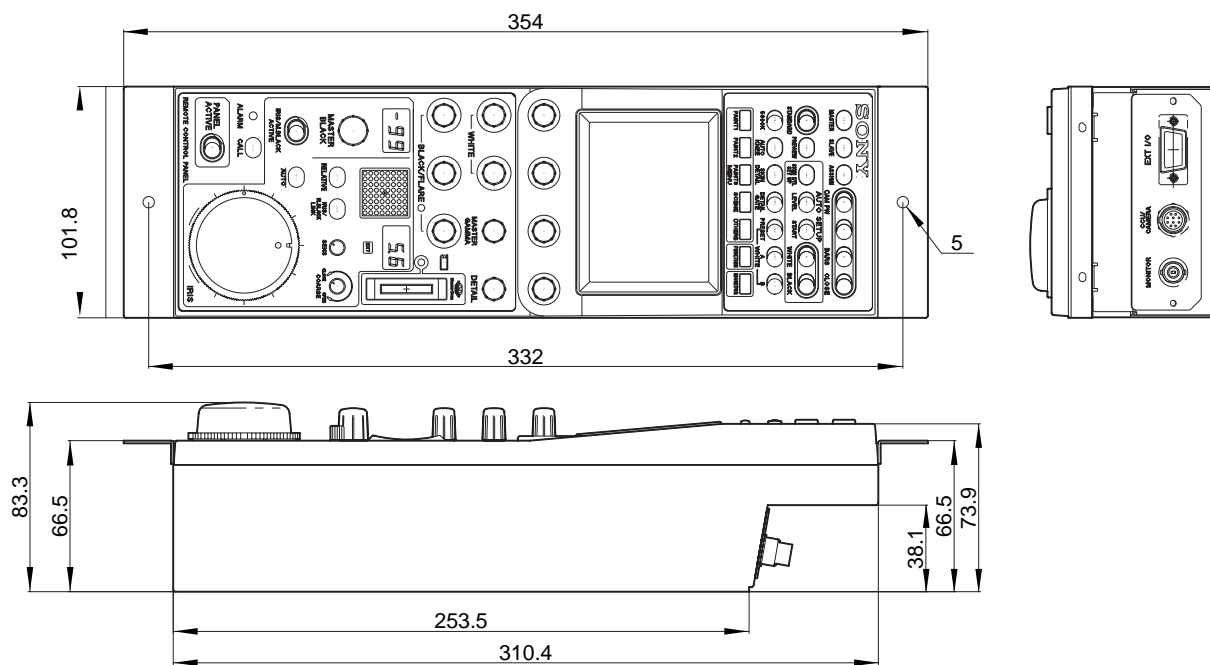

RCP-D51は、DXC-D55シリーズの強化されたペイント設定機能や高性能化されたマトリクスをはじめ、アイリス / マスターブラック / セットアップ他、オペレーション機能に対応。CCUを介さないダイレクトリモコンとしても使用できるなど、DXC-D55シリーズの性能を引き出し運用を強力にサポートします。

対応機器：DXC-D30シリーズ / D35シリーズ / D50シリーズ / D55シリーズ / DSR-390シリーズ / 570シリーズ

主な仕様

入出力	
CCU/CAMERA	: 10ピンマルチコネクタ × 1
MONITOR	: BNCコネクタ × 1
EXT I/O	: D-sub9ピンコネクタ × 1
一般	
電源	: DC10.5 ~ 17V
消費電力	: 4.5W
ケーブル長	: 最大50m(CCA-7ケーブル使用時)
動作温度	: 5 ~ 40
質量	: 約1.3kg
外形寸法(幅 × 高さ × 奥行き): 約102 × 354 × 83.3mm(突起部含む)	
付属品	
リモートケーブルCCA-7-5(5m) × 1) 取扱説明書(1組) 保証書(1) ソニー業務用製品ご相談窓口のご案内(1)	

外形寸法図

単位:mm

仕様および外観は、改良のため予告なく変更されることがありますのであらかじめご了承ください。