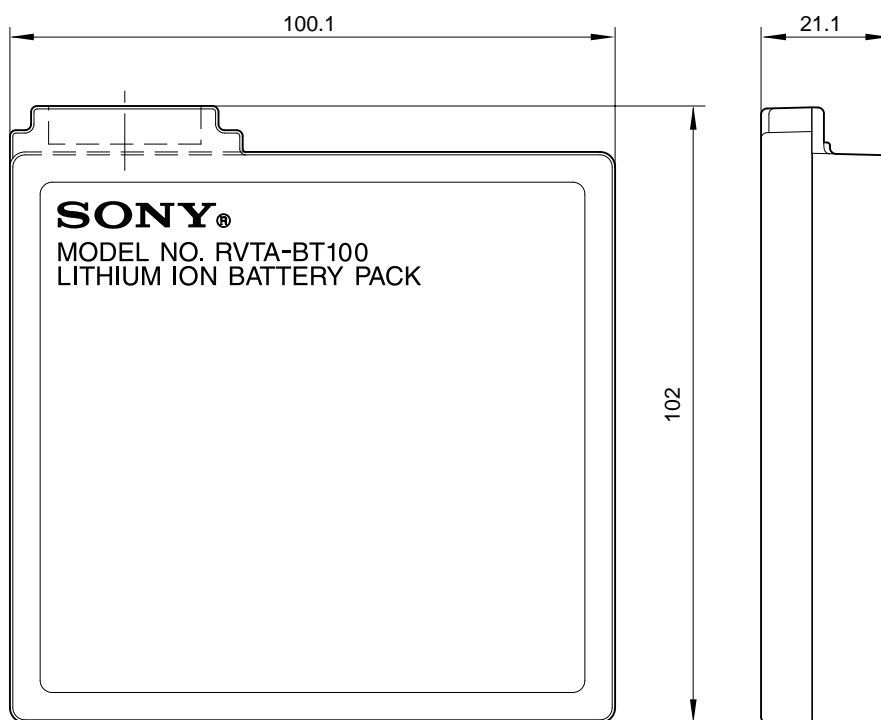

RVTA-BT100は、“ロケーションポーター”RVT-SD100用のリチウムイオンバッテリーパックです。

主な仕様

公称容量	: 4,950mAh
稼働時間	: 約90分(満充電時)
外形寸法(幅×高さ×奥行)	: 約100.1×102×21.1mm
付属品	
取扱説明書(1)	

外形寸法図

単位：mm

仕様および外観は、改良のため予告なく変更されることがありますのであらかじめご了承ください。