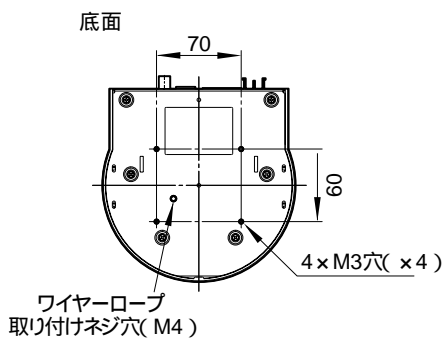

## 主な仕様

<b>カメラ部</b>	
撮像素子	: 1/4型CCD Exwave HAD Technology*1
有効画素数	: 約38万画素
レンズタイプ	: 36倍ズームオートフォーカルレンズ
ズーム比	: 光学36倍 / デジタル12倍
焦点距離	: f=3.4 ~ 122.4mm
F値	: F1.6(ワイド端)~F4.5(テレ端)
水平画角	: 57.8度(ワイド端) 1.7度(テレ端)
最短撮影距離	: 320mm(ワイド端) 1,500mm(テレ端)
Day&Night機能	: 有
ライトファンネル機能	: 無
DynaView	: 有
最低被写体照度	: 1.4ルクス(F1.6、AGC ON、50IRE時) 0.15ルクス(NightモードON、モノクロ、スローシャッターなし)
映像SN比	: 50dB以上
レンズアイリス	: オート
動体検知機能	: 有(動体 / 不動体検知機能)
パン駆動範囲	: 360度エンドレス回転、最大速度300度/秒
チルト駆動範囲	: -90 ~ 0度、最大速度300度/秒
<b>ネットワーク部</b>	
圧縮方式	: JPEG / MPEG-4 / H.264(切り換え) JPEG+MPEG-4(同時配信の場合)
画像サイズ	: 640 x 480(VGA) 384 x 288、320 x 240(QVGA) 160 x 120(QQVGA)
最大フレームレート	: JPEG時...30fps(640 x 480) <sup>2</sup> / 30fps(320 x 240) MPEG-4時...30fps(640 x 480) <sup>3</sup> / 30fps(320 x 240) H.264時...10fps(640 x 480) <sup>4</sup> / 30fps(320 x 240) シングルコーデック時
同時アクセス数	: 20
音声圧縮	: G.711(64kbps) G.726(40、32、24、16kbps)
プロトコル	: UDP、TCP/IP、ARP、ICMP、HTTP、FTP、SMTP、DHCP、DNS、NTP、SNMP(MIB-2) RTP/RTCP
LAN端子	: 10BASE-T / 100BASE-TX(RJ-45)
ワイヤレスLAN	: 2.4GHzワイヤレスLAN(別売オプションが必要:IEEE802.11b/g準拠)
<b>インターフェース部</b>	
内蔵マイク	: 無
外部マイク入力端子	: ミニジャック(モノラル) プラグインパワー方式対応(基準電圧2.5V DC) 推奨負荷インピーダンス2.2k
ライン出力端子	: ミニジャック(モノラル)最大出力レベル1Vrms
映像出力端子	: BNC(1Vp-p、75Ω、同期負)
その他I/O	: センサーIN x 2、アラームOUT x 2
シリアルI/O	: RS-232C x 1
メモリーカードスロット	: メモリースティック対応
PCカードスロット	: 有

### 外形寸法図

単位:mm

仕様および外観は、改良のため予告なく変更されることがありますのであらかじめご了承ください。