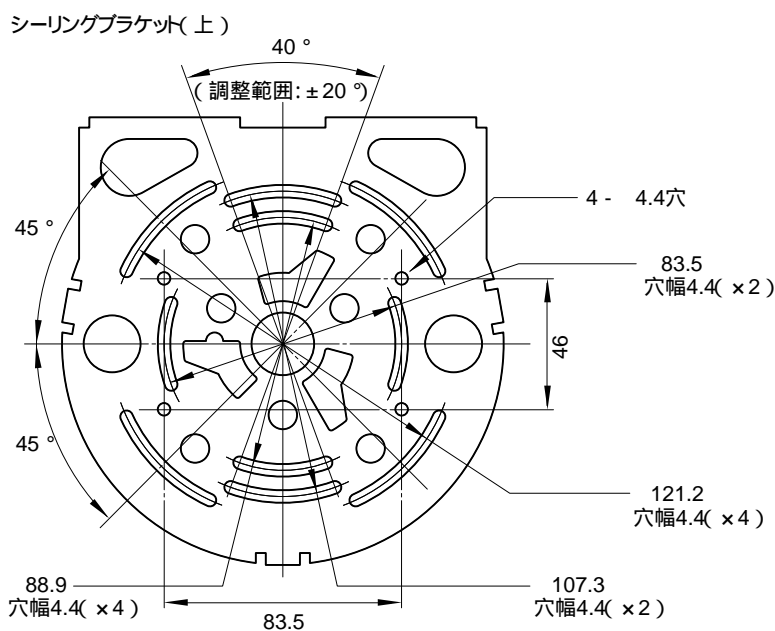

## 主な仕様

<b>カメラ部</b>	
撮像素子	: 1/4型CCD Exwave HAD Technology*1
有効画素数	: 約38万画素
レンズタイプ	: 36倍ズームオートフォーカルレンズ
ズーム比	: 光学36倍 / デジタル12倍
焦点距離	: f=3.4 ~ 122.4mm
F値	: F1.6(ワイド端)~F4.5(テレ端)
水平画角	: 57.8度(ワイド端) 1.7度(テレ端)
最短撮影距離	: 320mm(ワイド端) 1,500mm(テレ端)
Day&Night機能	: 有
ライトファンネル機能	: 無
DynaView	: 有
最低被写体照度	: 1.4ルクス(F1.6、AGC ON、50IRE時) 0.15ルクス(NightモードON、モノクロ、スローシャッターなし)
映像SN比	: 50dB以上
レンズアイリス	: オート
動体検知機能	: 有(動体 / 不動体検知機能)
パン駆動範囲	: 360度エンドレス回転、最大速度300度/秒
チルト駆動範囲	: -90 ~ 0度、最大速度300度/秒
<b>ネットワーク部</b>	
圧縮方式	: JPEG / MPEG-4 / H.264(切り換え) JPEG+MPEG-4(同時配信の場合)
画像サイズ	: 640 x 480(VGA) 384 x 288、320 x 240(QVGA) 160 x 120(QQVGA)
最大フレームレート	: JPEG時...30fps(640 x 480) <sup>2</sup> / 30fps(320 x 240) MPEG-4時...30fps(640 x 480) <sup>3</sup> / 30fps(320 x 240) H.264時...10fps(640 x 480) <sup>4</sup> / 30fps(320 x 240) シングルコーデック時
同時アクセス数	: 20
音声圧縮	: G.711(64kbps) G.726(40、32、24、16kbps)
プロトコル	: UDP、TCP/IP、ARP、ICMP、HTTP、FTP、SMTP、DHCP、DNS、NTP、SNMP(MIB-2) RTP/RTCP
LAN端子	: 10BASE-T / 100BASE-TX(RJ-45)
ワイヤレスLAN	: 2.4GHzワイヤレスLAN(別売オプションが必要:IEEE802.11b/g準拠)
<b>インターフェース部</b>	
内蔵マイク	: 無
外部マイク入力端子	: ミニジャック(モノラル) プラグインパワー方式対応(基準電圧2.5V DC) 推奨負荷インピーダンス2.2k
ライン出力端子	: ミニジャック(モノラル)最大出力レベル1Vrms
映像出力端子	: BNC(1Vp-p、75Ω、同期負)
その他I/O	: センサーIN x 2、アラームOUT x 2
シリアルI/O	: RS-232C x 1
メモリーカードスロット	: メモリースティック対応
PCカードスロット	: 有

### 外形寸法図

単位:mm

仕様および外観は、改良のため予告なく変更されることがありますのであらかじめご了承ください。