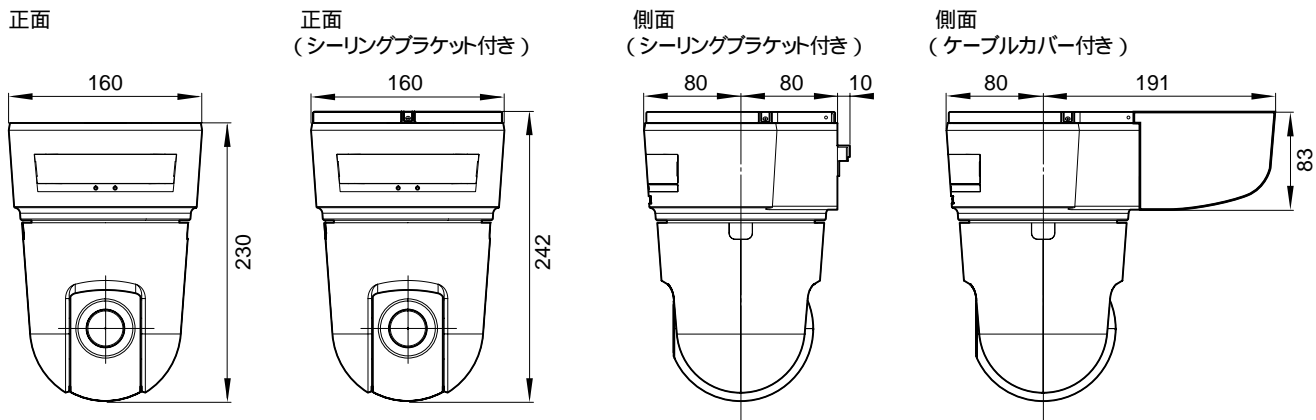

## 主な仕様

<b>カメラ部</b>	
撮像素子	: 1/4型CCD Exwave HAD Technology*1
有効画素数	: 約38万画素
レンズタイプ	: 36倍ズームオートフォーカルレンズ
ズーム比	: 光学36倍 / デジタル12倍
焦点距離	: f=3.4 ~ 122.4mm
F値	: F1.6(ワイド端)~F4.5(テレ端)
水平画角	: 57.8度(ワイド端) 1.7度(テレ端)
最短撮影距離	: 320mm(ワイド端) 1,500mm(テレ端)
Day&Night機能	: 有
ライトファンネル機能	: 無
DynaView	: 有
最低被写体照度	: 1.4ルクス(F1.6、AGC ON、50IRE時) 0.15ルクス(NightモードON、モノクロ、スローシャッターなし)
映像SN比	: 50dB以上
レンズアイリス	: オート
動体検知機能	: 有(動体 / 不動体検知機能)
パン駆動範囲	: 360度エンドレス回転、最大速度300度/秒
チルト駆動範囲	: -90 ~ 0度、最大速度300度/秒
<b>ネットワーク部</b>	
圧縮方式	: JPEG / MPEG-4 / H.264(切り換え) JPEG+MPEG-4(同時配信の場合)
画像サイズ	: 640 x 480(VGA) 384 x 288、320 x 240(QVGA) 160 x 120(QQVGA)
最大フレームレート	: JPEG時...30fps(640 x 480) <sup>2</sup> / 30fps(320 x 240) MPEG-4時...30fps(640 x 480) <sup>3</sup> / 30fps(320 x 240) H.264時...10fps(640 x 480) <sup>4</sup> / 30fps(320 x 240) シングルコーデック時
同時アクセス数	: 20
音声圧縮	: G.711(64kbps) G.726(40、32、24、16kbps)
プロトコル	: UDP、TCP/IP、ARP、ICMP、HTTP、FTP、SMTP、DHCP、DNS、NTP、SNMP(MIB-2) RTP/RTCP
LAN端子	: 10BASE-T / 100BASE-TX(RJ-45)
ワイヤレスLAN	: 2.4GHzワイヤレスLAN(別売オプションが必要:IEEE802.11b/g準拠)
<b>インターフェース部</b>	
内蔵マイク	: 無
外部マイク入力端子	: ミニジャック(モノラル) プラグインパワー方式対応(基準電圧2.5V DC) 推奨負荷インピーダンス2.2k
ライン出力端子	: ミニジャック(モノラル)最大出力レベル1Vrms
映像出力端子	: BNC(1Vp-p、75Ω、同期負)
その他I/O	: センサーIN x 2、アラームOUT x 2
シリアルI/O	: RS-232C x 1
メモリーカードスロット	: メモリースティック対応
PCカードスロット	: 有

### 外形寸法図

単位:mm

仕様および外観は、改良のため予告なく変更されることがありますのであらかじめご了承ください。