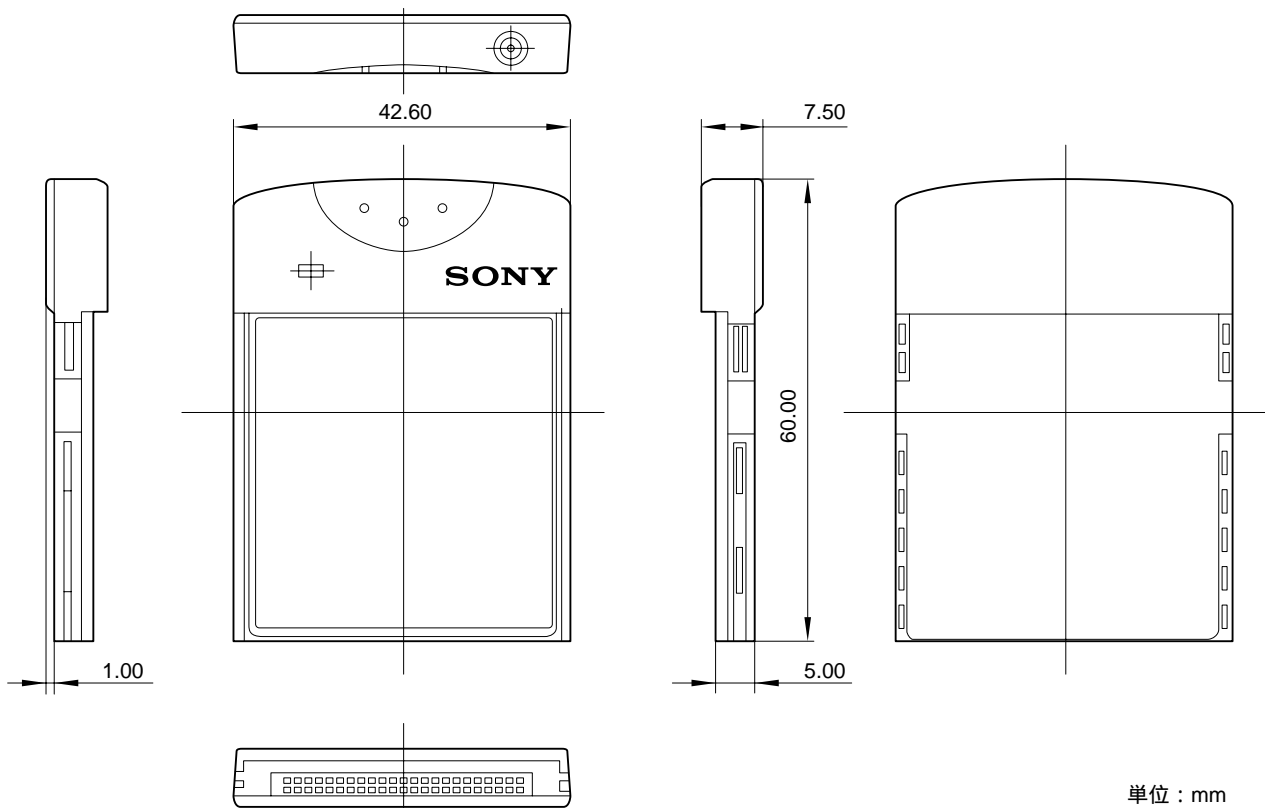

SNCA-CFW1は、ネットワークカメラのCFカードスロット専用のワイヤレスLANカードです。ワイヤレスでカバーできる通信距離での通信が可能です。IEEE802.11bに準拠しています。

対応機器：SNC-RZ25N / RZ50N / P5 / CS50N、SNC-RX550Nシリーズ

## 主な仕様

中心周波数帯	: 2,412 ~ 2,472MHz(13チャンネル)
アンテナ利得	: 内蔵アンテナ...最大2.14dBi 外部指向性アンテナ...最大6.4dBi(ケーブル損失2.8dBを含む)
送信出力	: 最大 +15dBm
実効輻射電力	: 最大 +17.14dBm
受信感度	: 最大 -76dBm( FER 8e-2、11Mbps )
データ速度	: 11、5.5、2、1Mbps
電源	: 3.0 ~ 3.6V(最大)
消費電流	: 送信時...最大380mA、受信時...最大300mA
保存温度	: -20 ~ +60
<b>付属品</b>	
取扱説明書(1) 保証書(冊子)(1)	

## 外形寸法図

仕様および外観は、改良のため予告なく変更されることがありますのであらかじめご了承ください。