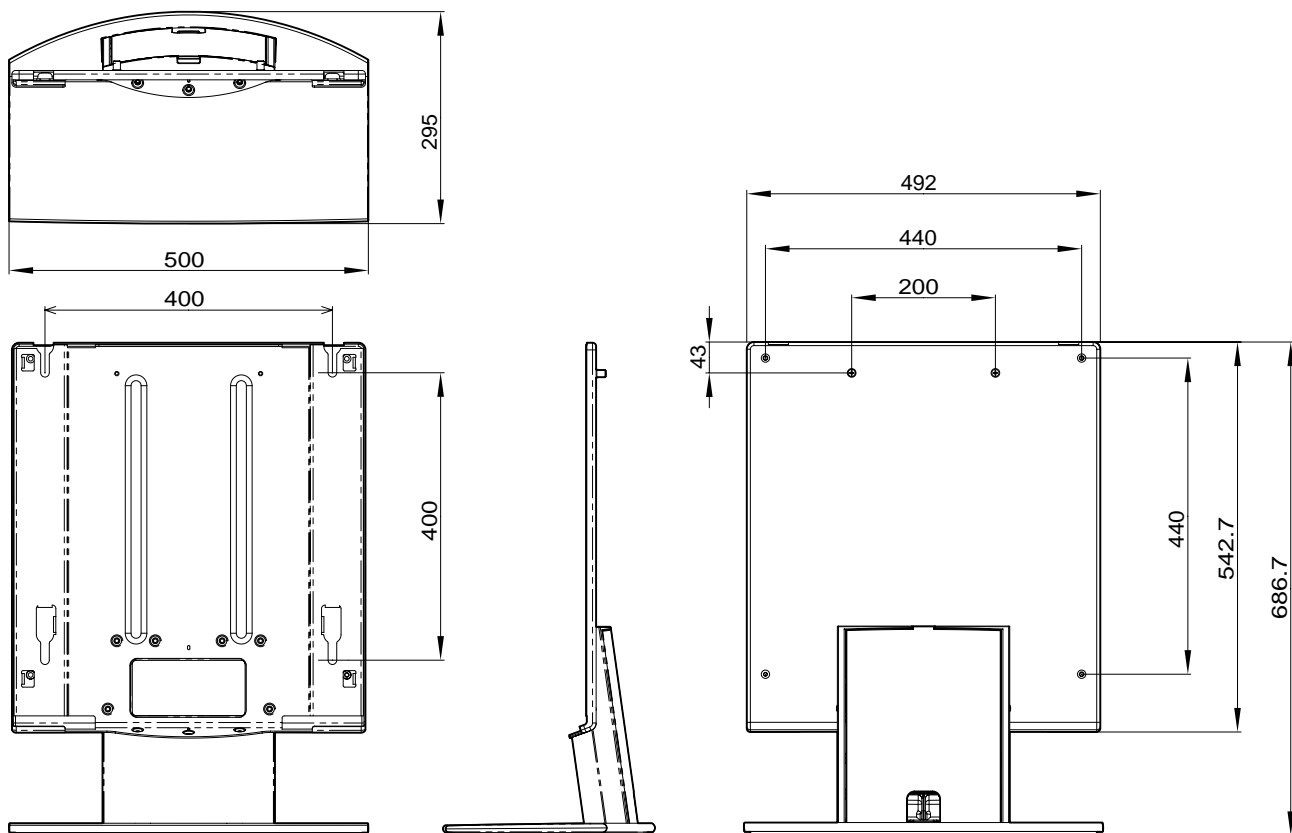

SU-42FWは、液晶ディスプレイ・プラズマディスプレイ・マルチフォーマット液晶モニター用の自立式床置きスタンドです。

対応機器：FWD-40V型シリーズ、FWD-42V型シリーズ、LMD-4250W、LMD-4250W/SET

主な仕様

外形寸法(幅×高さ×奥行)：約500×686.7×295mm

質量：約18kg

付属品

取扱説明書(1)、ネジ(⊕K6×12)(9)、ネジ(⊕K5×25)(4)、キャップ(2)

転倒防止用金具(本体装着済み)(2)

外形寸法図

単位：mm

仕様および外観は、改良のため予告なく変更されることがありますのであらかじめご了承ください。