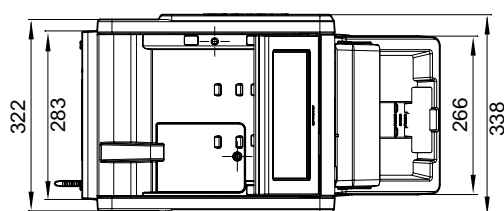

UP-CR20Lは、1台で簡単に操作が行え、高速、高画質なデジカメプリントサービスを実現するデジタルフォトプリンターです。

主な仕様

プリント方式	: 昇華転写方式
感熱ヘッド	: 13.0ドット/mm、2,048ドット(330dpi)
プリント階調	: YMC各色8ビット(256階調)処理
最大プリントサイズ	: 2UPC-R203シリーズ...89 × 127mm 2UPC-R204シリーズ...102 × 152mm 2UPC-R205シリーズ...127 × 178mm 2UPC-R206シリーズ...152 × 203mm
プリント画素数	: 2UPC-R203シリーズ...1,210 × 1,728ドット 2UPC-R204シリーズ...1,382 × 2,048ドット 2UPC-R205シリーズ...1,728 × 2,380ドット 2UPC-R206シリーズ...2,048 × 2,724ドット ただし、左右上下各およそ2.5mmはプリントされません。
プリント時間	: 2UPC-R203シリーズ...約8.0秒 2UPC-R204シリーズ...約8.0秒 2UPC-R205シリーズ...約12.5秒 2UPC-R206シリーズ...約14.5秒 ご使用になる条件によっては、プリント時間が異なる場合があります。
入力端子	: AC IN(電源入力用)
制御端子	: RS-232C(外部制御用、D-Sub 9ピン)×1
USBポート(デバイス)	: Hi-Speed USB(USB2.0準拠)
USBポート(ホスト)	: USBメモリー用×3
メモリーカードスロット	: “メモリースティック”用×1 SDカード用×1 コンパクトフラッシュ用×2(1カ所は拡張用スロットです) xD-ピクチャーカード用×1
CD/DVDドライブ	: CD-R/RW用 DVD-R/RW用
対応画像フォーマット	: JPEG...JFIF 4:4:4、4:2:2、4:2:0(ベースラインJPEG) Exif 2.2.1準拠 DCF 2.0準拠 TIFF...Exif 2.2.1準拠(RGB非圧縮) BMP...24ビットWindows形式 各フォーマットのバージョンによっては、対応していないことがあります。
最大ピクセル数	: JPEG...8,000(横)×6,000(縦)ピクセル TIFF...8,000(横)×6,000(縦)ピクセル BMP...8,000(横)×6,000(縦)ピクセル
最大ファイル数	: 各メディア9,999ファイル
液晶ディスプレイ	: 10.4型TFTカラー液晶タッチスクリーンディスプレイ 640 × 480ドット、RGB
電源	: AC100V、50/60Hz
消費電流	: 最大6.3A
動作温度	: 10 ~ 35
動作湿度	: 20 ~ 80%
最大外形寸法(幅 × 高さ × 奥行)	: 約338 × 442 × 454mm(最大突起含まず)
質量	: 約23kg(本体のみ)

付属品

排紙トレイ(1)、排紙トレイアダプター(1)、排紙カバー(1)、スクラップボックス(1)、クリーニングリボン(1)、リポントレイ(1)、
ペーパーコア(1)、ペーパーアダプター(青)(1)、ペーパーアダプター(ピンク)(1)、電源コード(1)、CD-ROM(1)、
ACプラグ変換アダプター(3種)、2極変換プラグ(1)、ご使用になる前に(1)、保証書(1)

外形寸法図

上面

後面

正面

排紙トレイを取り付けた状態

ペーパードアを開けた状態

単位：mm

仕様および外観は、改良のため予告なく変更されることがありますのであらかじめご了承ください。