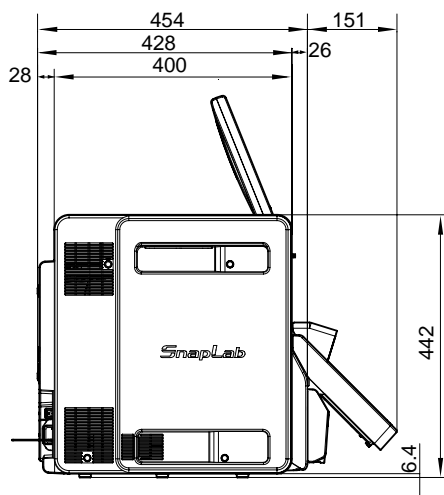

UP-CR20Lは、1台で簡単に操作が行え、高速、高画質なデジカメプリントサービスを実現するデジタルフォトプリンターです。

主な仕様

プリント方式	: 昇華転写方式
感熱ヘッド	: 13.0ドット/mm、2,048ドット(330dpi)
プリント階調	: YMC各色8ビット(256階調)処理
最大プリントサイズ	: 2UPC-R203シリーズ...89 × 127mm 2UPC-R204シリーズ...102 × 152mm 2UPC-R205シリーズ...127 × 178mm 2UPC-R206シリーズ...152 × 203mm
プリント画素数	: 2UPC-R203シリーズ...1,210 × 1,728ドット 2UPC-R204シリーズ...1,382 × 2,048ドット 2UPC-R205シリーズ...1,728 × 2,380ドット 2UPC-R206シリーズ...2,048 × 2,724ドット ただし、左右上下各およそ2.5mmはプリントされません。
プリント時間	: 2UPC-R203シリーズ...約8.0秒 2UPC-R204シリーズ...約8.0秒 2UPC-R205シリーズ...約12.5秒 2UPC-R206シリーズ...約14.5秒 ご使用になる条件によっては、プリント時間が異なる場合があります。
入力端子	: AC IN(電源入力用)
制御端子	: RS-232C(外部制御用、D-Sub 9ピン)×1
USBポート(デバイス)	: Hi-Speed USB(USB2.0準拠)
USBポート(ホスト)	: USBメモリー用×3
メモリーカードスロット	: “メモリースティック”用×1 SDカード用×1 コンパクトフラッシュ用×2(1カ所は拡張用スロットです) xD-ピクチャーカード用×1
CD/DVDドライブ	: CD-R/RW用 DVD-R/RW用
対応画像フォーマット	: JPEG...JFIF 4:4:4、4:2:2、4:2:0(ベースラインJPEG) Exif 2.2.1準拠 DCF 2.0準拠 TIFF...Exif 2.2.1準拠(RGB非圧縮) BMP...24ビットWindows形式 各フォーマットのバージョンによっては、対応していないことがあります。
最大ピクセル数	: JPEG...8,000(横)×6,000(縦)ピクセル TIFF...8,000(横)×6,000(縦)ピクセル BMP...8,000(横)×6,000(縦)ピクセル
最大ファイル数	: 各メディア9,999ファイル
液晶ディスプレイ	: 10.4型TFTカラー液晶タッチスクリーンディスプレイ 640 × 480ドット、RGB
電源	: AC100V、50/60Hz
消費電流	: 最大6.3A
動作温度	: 10 ~ 35
動作湿度	: 20 ~ 80%
最大外形寸法(幅 × 高さ × 奥行)	: 約338 × 442 × 454mm(最大突起含まず)
質量	: 約23kg(本体のみ)

付属品

排紙トレイ(1)、排紙トレイアダプター(1)、排紙カバー(1)、スクラップボックス(1)、クリーニングリボン(1)、リポントレイ(1)、
ペーパーコア(1)、ペーパーアダプター(青)(1)、ペーパーアダプター(ピンク)(1)、電源コード(1)、CD-ROM(1)、
ACプラグ変換アダプター(3種)、2極変換プラグ(1)、ご使用になる前に(1)、保証書(1)

外形寸法図

上面

後面

正面

排紙トレイを取り付けた状態

ペーパードアを開けた状態

単位：mm

仕様および外観は、改良のため予告なく変更されることがありますのであらかじめご了承ください。