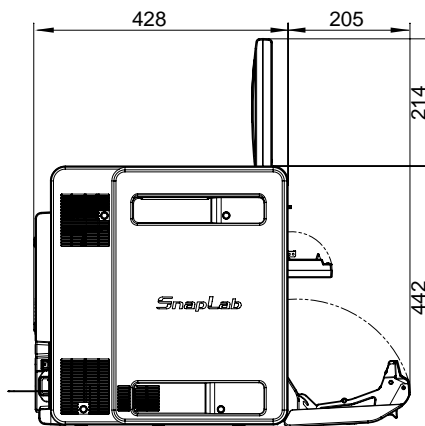

UP-CR20Lは、1台で簡単に操作が行え、高速、高画質なデジカメプリントサービスを実現するデジタルフォトプリンターです。

主な仕様

プリント方式	: 昇華転写方式
感熱ヘッド	: 13.0ドット/mm、2,048ドット(330dpi)
プリント階調	: YMC各色8ビット(256階調)処理
最大プリントサイズ	: 2UPC-R203シリーズ...89 × 127mm 2UPC-R204シリーズ...102 × 152mm 2UPC-R205シリーズ...127 × 178mm 2UPC-R206シリーズ...152 × 203mm
プリント画素数	: 2UPC-R203シリーズ...1,210 × 1,728ドット 2UPC-R204シリーズ...1,382 × 2,048ドット 2UPC-R205シリーズ...1,728 × 2,380ドット 2UPC-R206シリーズ...2,048 × 2,724ドット ただし、左右上下各およそ2.5mmはプリントされません。
プリント時間	: 2UPC-R203シリーズ...約8.0秒 2UPC-R204シリーズ...約8.0秒 2UPC-R205シリーズ...約12.5秒 2UPC-R206シリーズ...約14.5秒 ご使用になる条件によっては、プリント時間が異なる場合があります。
入力端子	: AC IN(電源入力用)
制御端子	: RS-232C(外部制御用、D-Sub 9ピン)×1
USBポート(デバイス)	: Hi-Speed USB(USB2.0準拠)
USBポート(ホスト)	: USBメモリー用×3
メモリーカードスロット	: “メモリースティック”用×1 SDカード用×1 コンパクトフラッシュ用×2(1カ所は拡張用スロットです) xD-ピクチャーカード用×1
CD/DVDドライブ	: CD-R/RW用 DVD-R/RW用
対応画像フォーマット	: JPEG...JFIF 4:4:4、4:2:2、4:2:0(ベースラインJPEG) Exif 2.2.1準拠 DCF 2.0準拠 TIFF...Exif 2.2.1準拠(RGB非圧縮) BMP...24ビットWindows形式 各フォーマットのバージョンによっては、対応していないことがあります。
最大ピクセル数	: JPEG...8,000(横)×6,000(縦)ピクセル TIFF...8,000(横)×6,000(縦)ピクセル BMP...8,000(横)×6,000(縦)ピクセル
最大ファイル数	: 各メディア9,999ファイル
液晶ディスプレイ	: 10.4型TFTカラー液晶タッチスクリーンディスプレイ 640 × 480ドット、RGB
電源	: AC100V、50/60Hz
消費電流	: 最大6.3A
動作温度	: 10 ~ 35
動作湿度	: 20 ~ 80%
最大外形寸法(幅 × 高さ × 奥行)	: 約338 × 442 × 454mm(最大突起含まず)
質量	: 約23kg(本体のみ)

付属品

排紙トレイ(1)、排紙トレイアダプター(1)、排紙カバー(1)、スクラップボックス(1)、クリーニングリボン(1)、リポントレイ(1)、
ペーパーコア(1)、ペーパーアダプター(青)(1)、ペーパーアダプター(ピンク)(1)、電源コード(1)、CD-ROM(1)、
ACプラグ変換アダプター(3種)、2極変換プラグ(1)、ご使用になる前に(1)、保証書(1)

外形寸法図

上面

後面

正面

排紙トレイを取り付けた状態

ペーパードアを開けた状態

単位：mm

仕様および外観は、改良のため予告なく変更されることがありますのであらかじめご了承ください。