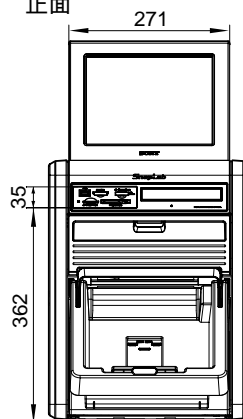

UP-CR20Lは、1台で簡単に操作が行え、高速、高画質なデジカメプリントサービスを実現するデジタルフォトプリンターです。

主な仕様

プリント方式	: 昇華転写方式
感熱ヘッド	: 13.0ドット/mm、2,048ドット(330dpi)
プリント階調	: YMC各色8ビット(256階調)処理
最大プリントサイズ	: 2UPC-R203シリーズ...89 × 127mm 2UPC-R204シリーズ...102 × 152mm 2UPC-R205シリーズ...127 × 178mm 2UPC-R206シリーズ...152 × 203mm
プリント画素数	: 2UPC-R203シリーズ...1,210 × 1,728ドット 2UPC-R204シリーズ...1,382 × 2,048ドット 2UPC-R205シリーズ...1,728 × 2,380ドット 2UPC-R206シリーズ...2,048 × 2,724ドット ただし、左右上下各およそ2.5mmはプリントされません。
プリント時間	: 2UPC-R203シリーズ...約8.0秒 2UPC-R204シリーズ...約8.0秒 2UPC-R205シリーズ...約12.5秒 2UPC-R206シリーズ...約14.5秒 ご使用になる条件によっては、プリント時間が異なる場合があります。
入力端子	: AC IN(電源入力用)
制御端子	: RS-232C(外部制御用、D-Sub 9ピン)×1
USBポート(デバイス)	: Hi-Speed USB(USB2.0準拠)
USBポート(ホスト)	: USBメモリー用×3
メモリーカードスロット	: “メモリースティック”用×1 SDカード用×1 コンパクトフラッシュ用×2(1カ所は拡張用スロットです) xD-ピクチャーカード用×1
CD/DVDドライブ	: CD-R/RW用 DVD-R/RW用
対応画像フォーマット	: JPEG...JFIF 4:4:4、4:2:2、4:2:0(ベースラインJPEG) Exif 2.2.1準拠 DCF 2.0準拠 TIFF...Exif 2.2.1準拠(RGB非圧縮) BMP...24ビットWindows形式 各フォーマットのバージョンによっては、対応していないことがあります。
最大ピクセル数	: JPEG...8,000(横)×6,000(縦)ピクセル TIFF...8,000(横)×6,000(縦)ピクセル BMP...8,000(横)×6,000(縦)ピクセル
最大ファイル数	: 各メディア9,999ファイル
液晶ディスプレイ	: 10.4型TFTカラー液晶タッチスクリーンディスプレイ 640 × 480ドット、RGB
電源	: AC100V、50/60Hz
消費電流	: 最大6.3A
動作温度	: 10 ~ 35
動作湿度	: 20 ~ 80%
最大外形寸法(幅 × 高さ × 奥行)	: 約338 × 442 × 454mm(最大突起含まず)
質量	: 約23kg(本体のみ)

付属品

排紙トレイ(1)、排紙トレイアダプター(1)、排紙カバー(1)、スクラップボックス(1)、クリーニングリボン(1)、リポントレイ(1)、
ペーパーコア(1)、ペーパーアダプター(青)(1)、ペーパーアダプター(ピンク)(1)、電源コード(1)、CD-ROM(1)、
ACプラグ変換アダプター(3種)、2極変換プラグ(1)、ご使用になる前に(1)、保証書(1)

外形寸法図

上面

後面

正面

排紙トレイを取り付けた状態

ペーパードアを開けた状態

単位：mm

仕様および外観は、改良のため予告なく変更されることがありますのであらかじめご了承ください。