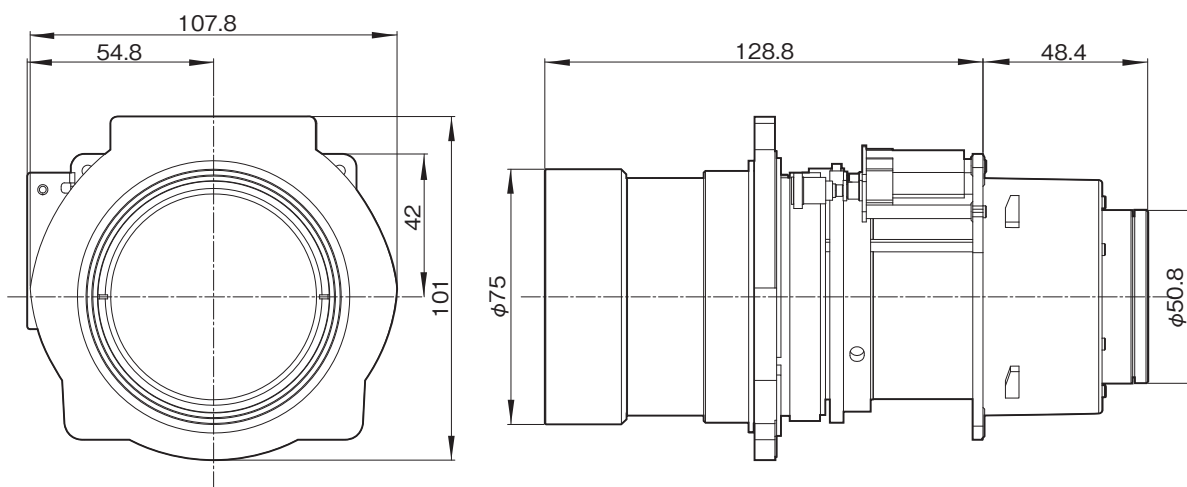

VPLL-Z1032は、データプロジェクター用の長焦点ズームレンズです。

### 主な仕様

ズーム比	: 1.6倍
最大口径比	: F=2.0 ~ 2.4
焦点距離	: f=52.6 ~ 84.2mm、電動ズーム、フォーカス、シフト
投影画面サイズ	: 40 ~ 600型
外形寸法(幅×高さ×奥行)	: 約 107.8×101×177.2mm
質量	: 約 1,140g
付属品	
	パネルリムーバー(1)、保証書(1)

### 外形寸法図

単位：mm

仕様および外観は、改良のため予告なく変更されることがありますのであらかじめご了承ください。