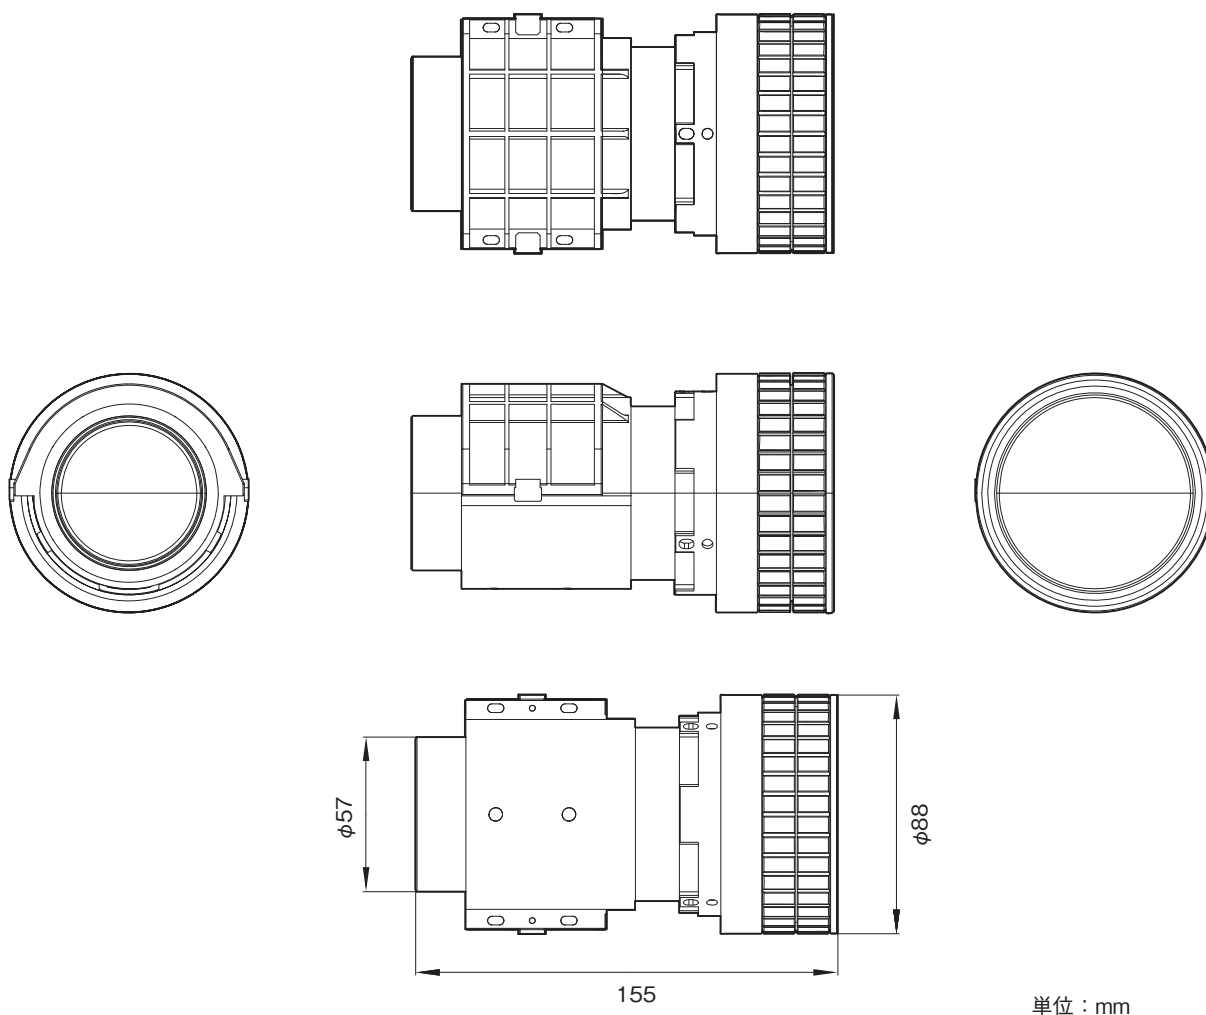

VPLL-ZM32は、データプロジェクター用の短焦点ズームレンズです。

主な仕様

| | |
|---------|--|
| 最大口径比 | : F=1.7 ~ 2.0 |
| 焦点距離 | : f=29.7 ~ 33.9mm、マニュアルフォーカス/ズーム |
| 投射画面サイズ | : 40 ~ 300型 |
| 投射距離 | : 100型...3.0 ~ 3.3m、200型...6.1 ~ 6.7m、300型...9.2 ~ 10.0m |
| 外形寸法 | : 約88(幅) × 88(高さ) × 155(奥行)mm(突起部含まず) |
| 質量 | : 約1,000g |

外形寸法図

仕様および外観は、改良のため予告なく変更されることがありますのであらかじめご了承ください。