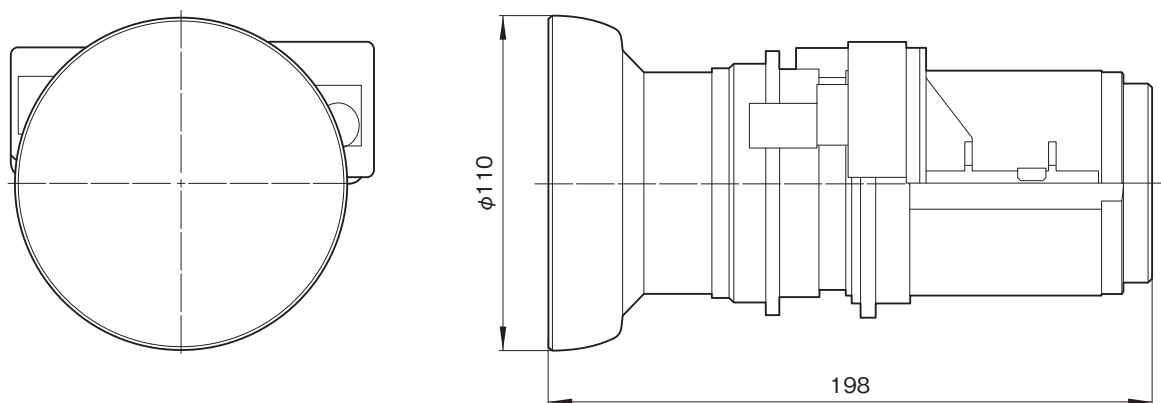

VPLL-ZP41は、設置型データプロジェクター用の標準ズームレンズです。

### 主な仕様

|               |                       |
|---------------|-----------------------|
| ズーム比          | : 1.2倍                |
| ズーム、フォーカス、シフト | : 電動                  |
| 投影画面サイズ       | : 40 ~ 300型           |
| 外形寸法(幅×高さ×奥行) | : 約 117 × 110 × 198mm |
| 質量            | : 約 1500g             |
| 付属品           |                       |
| 保証書(1)        |                       |

### 外形寸法図

単位：mm

仕様および外観は、改良のため予告なく変更されることがありますのであらかじめご了承ください。