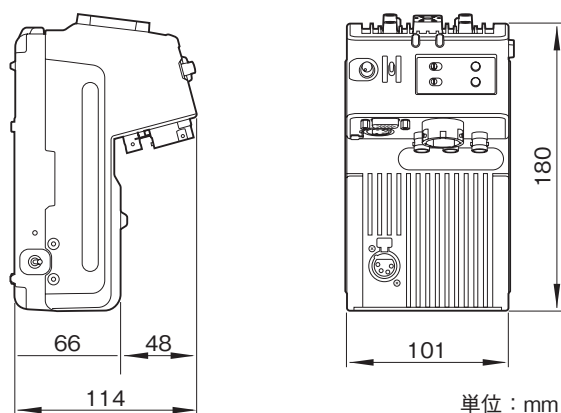

XDCA-53は、HDカメラアダプター XDCU-50との組み合わせにより、XDCAM EXカムコーダー PMW-EX3をスタジオカメラとして使用することを可能にするカメラアダプターです。

主な仕様

入/出力端子	
カムコーダー接続	: BNC×2、8ピンリモート×1、DC 4ピン×1
CEU IN	: BNC×1
CEU OUT	: BNC×1
DC IN	: CGZ 26ピン×1
DC OUT(アクセサリ用)	: XLRタイプ 4ピン×1
SDI OUT(モニター用)	: BNC×1
COMPOSITE OUT(モニター用)	: BNC×1
INCOM	: XLRタイプ 5ピン×1
AUX	: D-sub 15ピン×1
一般	
電源電圧	: DC13V
消費電力	: 約7W
動作温度	: 0～40℃
保存温度	: -20～+60℃
外形寸法(幅×高さ×奥行)	: 約108×186×118mm
質量	: 約1.0kg
付属品	
取扱説明書(1)、CD-ROM(PDF版取扱説明書)(1)、ブラケット(1)、PMW-EX3接続用ケーブルセット(リモート、DC、HD-SDI、ゲンロック用)(1)、ケーブルクランプベルト(1)、保証書(1)	

外形寸法図

仕様および外観は、改良のため予告なく変更されることがありますのであらかじめご了承ください。